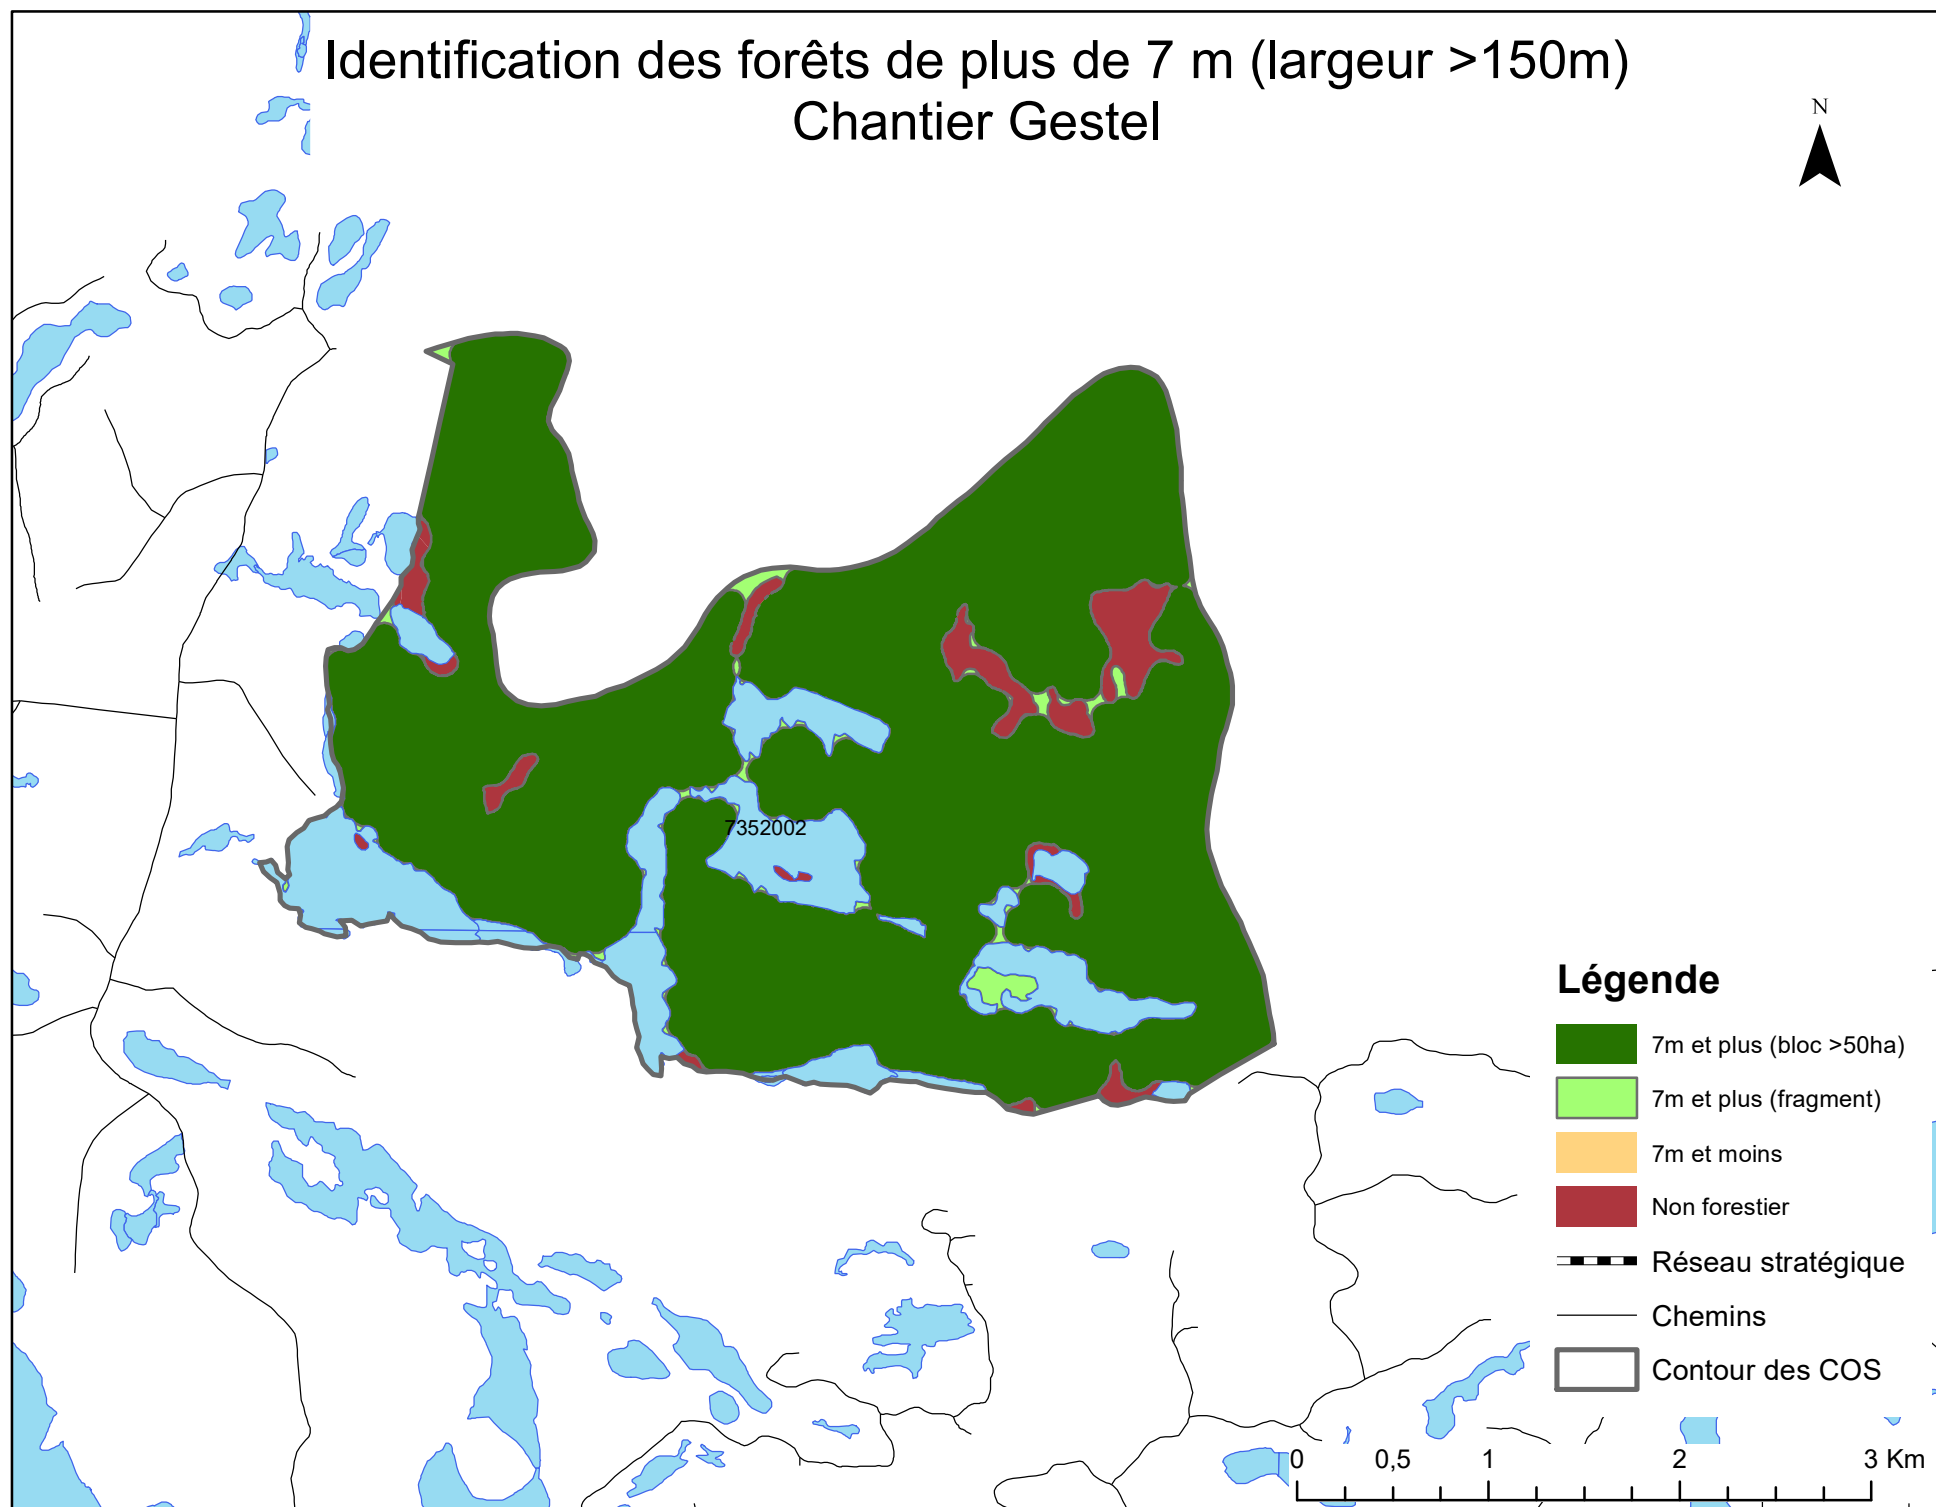

Identification des forêts de plus de 7 m (largeur >150m) Chantier Gestel