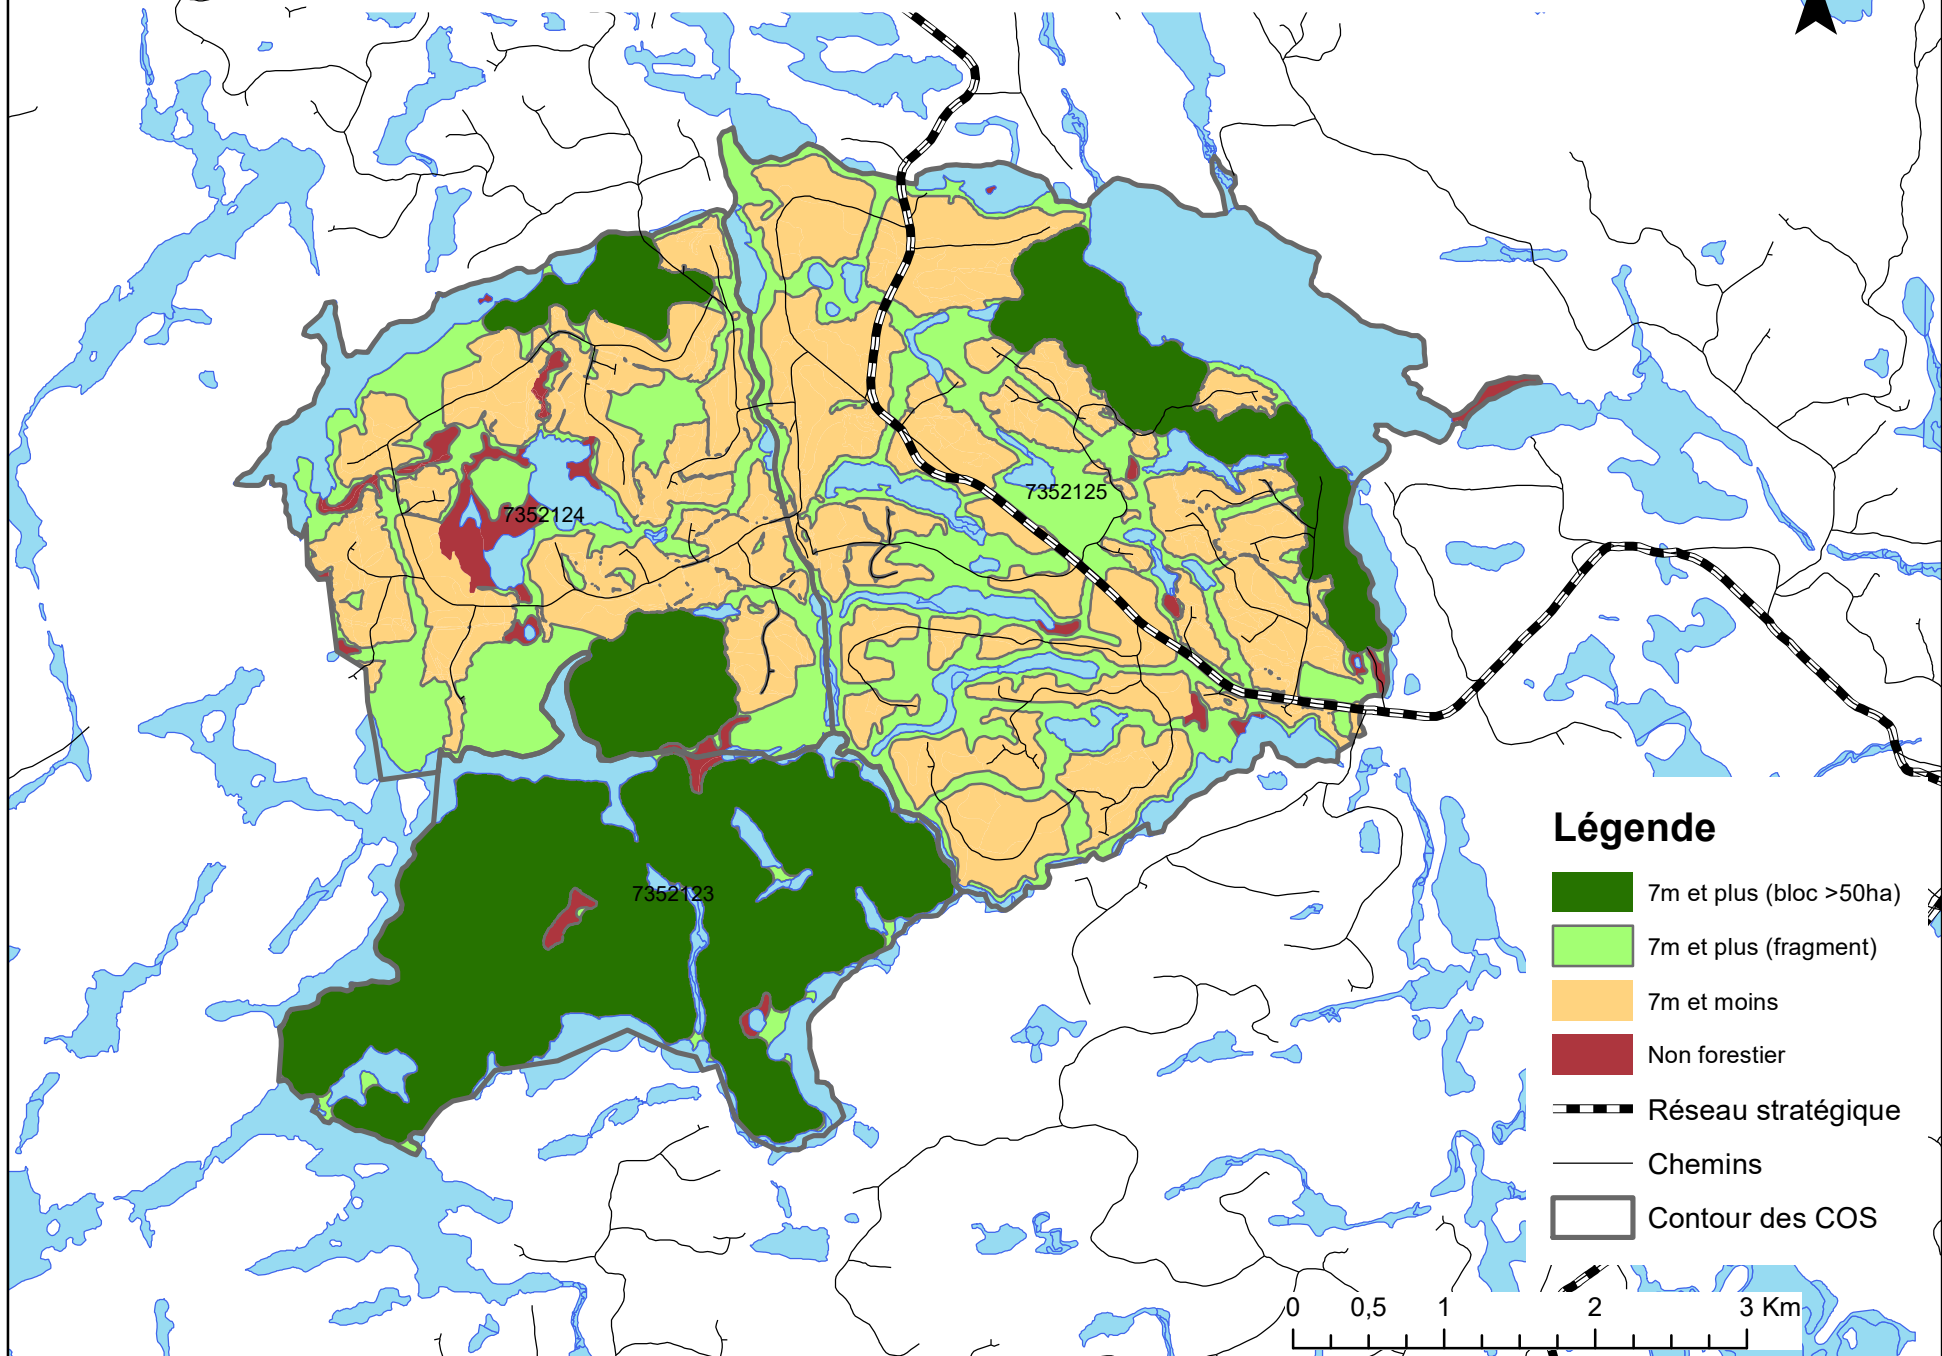

## Légende

-  7m et plus (bloc >50ha)
-  7m et plus (fragment)
-  7m et moins
-  Non forestier
-  Réseau stratégique
-  Chemins
-  Contour des COS

# Identification des forêts de plus de 7 m (largeur >150m) Chantier Carcanet