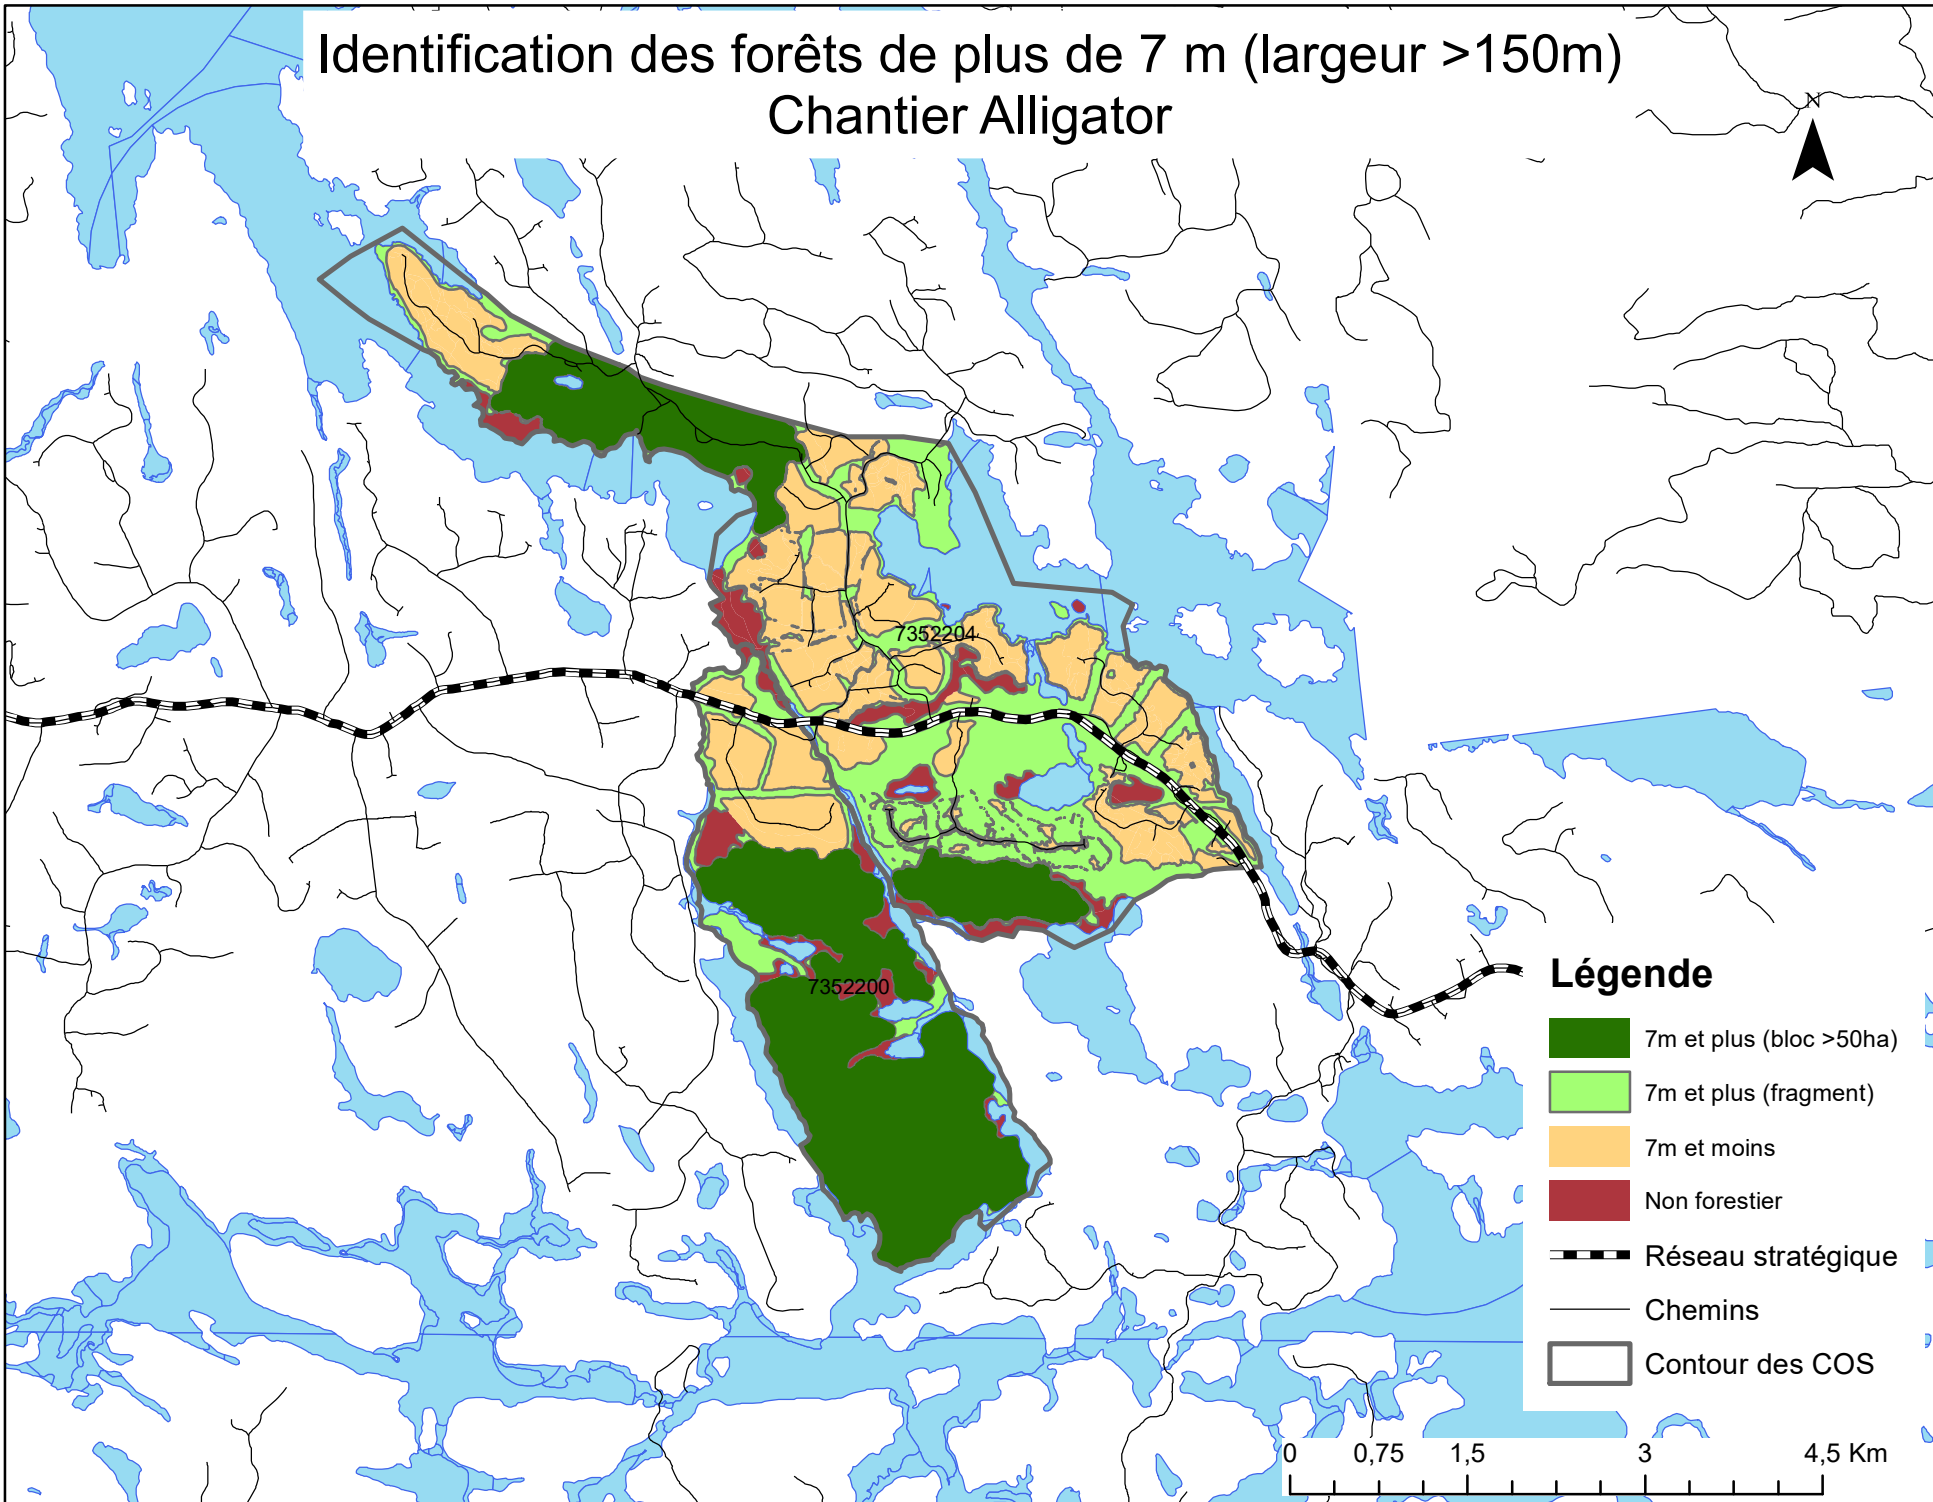

Identification des forêts de plus de 7 m (largeur >150m) Chantier Alligator

Légende

- 7m et plus (bloc >50ha)
- 7m et plus (fragment)
- 7m et moins
- Non forestier
- Réseau stratégique
- Chemins
- Contour des COS