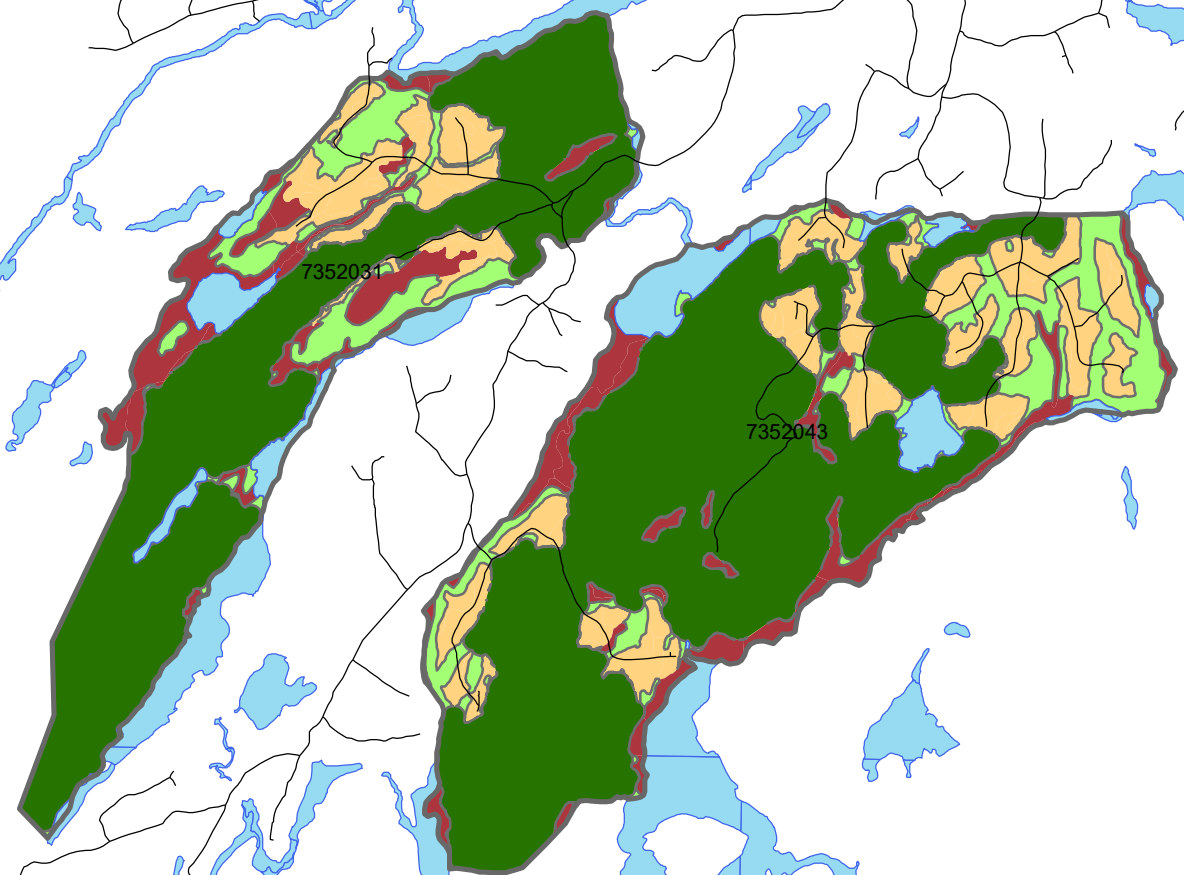

# Identification des forêts de plus de 7 m (largeur >150m) Chantier Dumoine

## Légende

-  7m et plus (bloc >50ha)
-  7m et plus (fragment)
-  7m et moins
-  Non forestier
-  Réseau stratégique
-  Chemins
-  Contour des COS