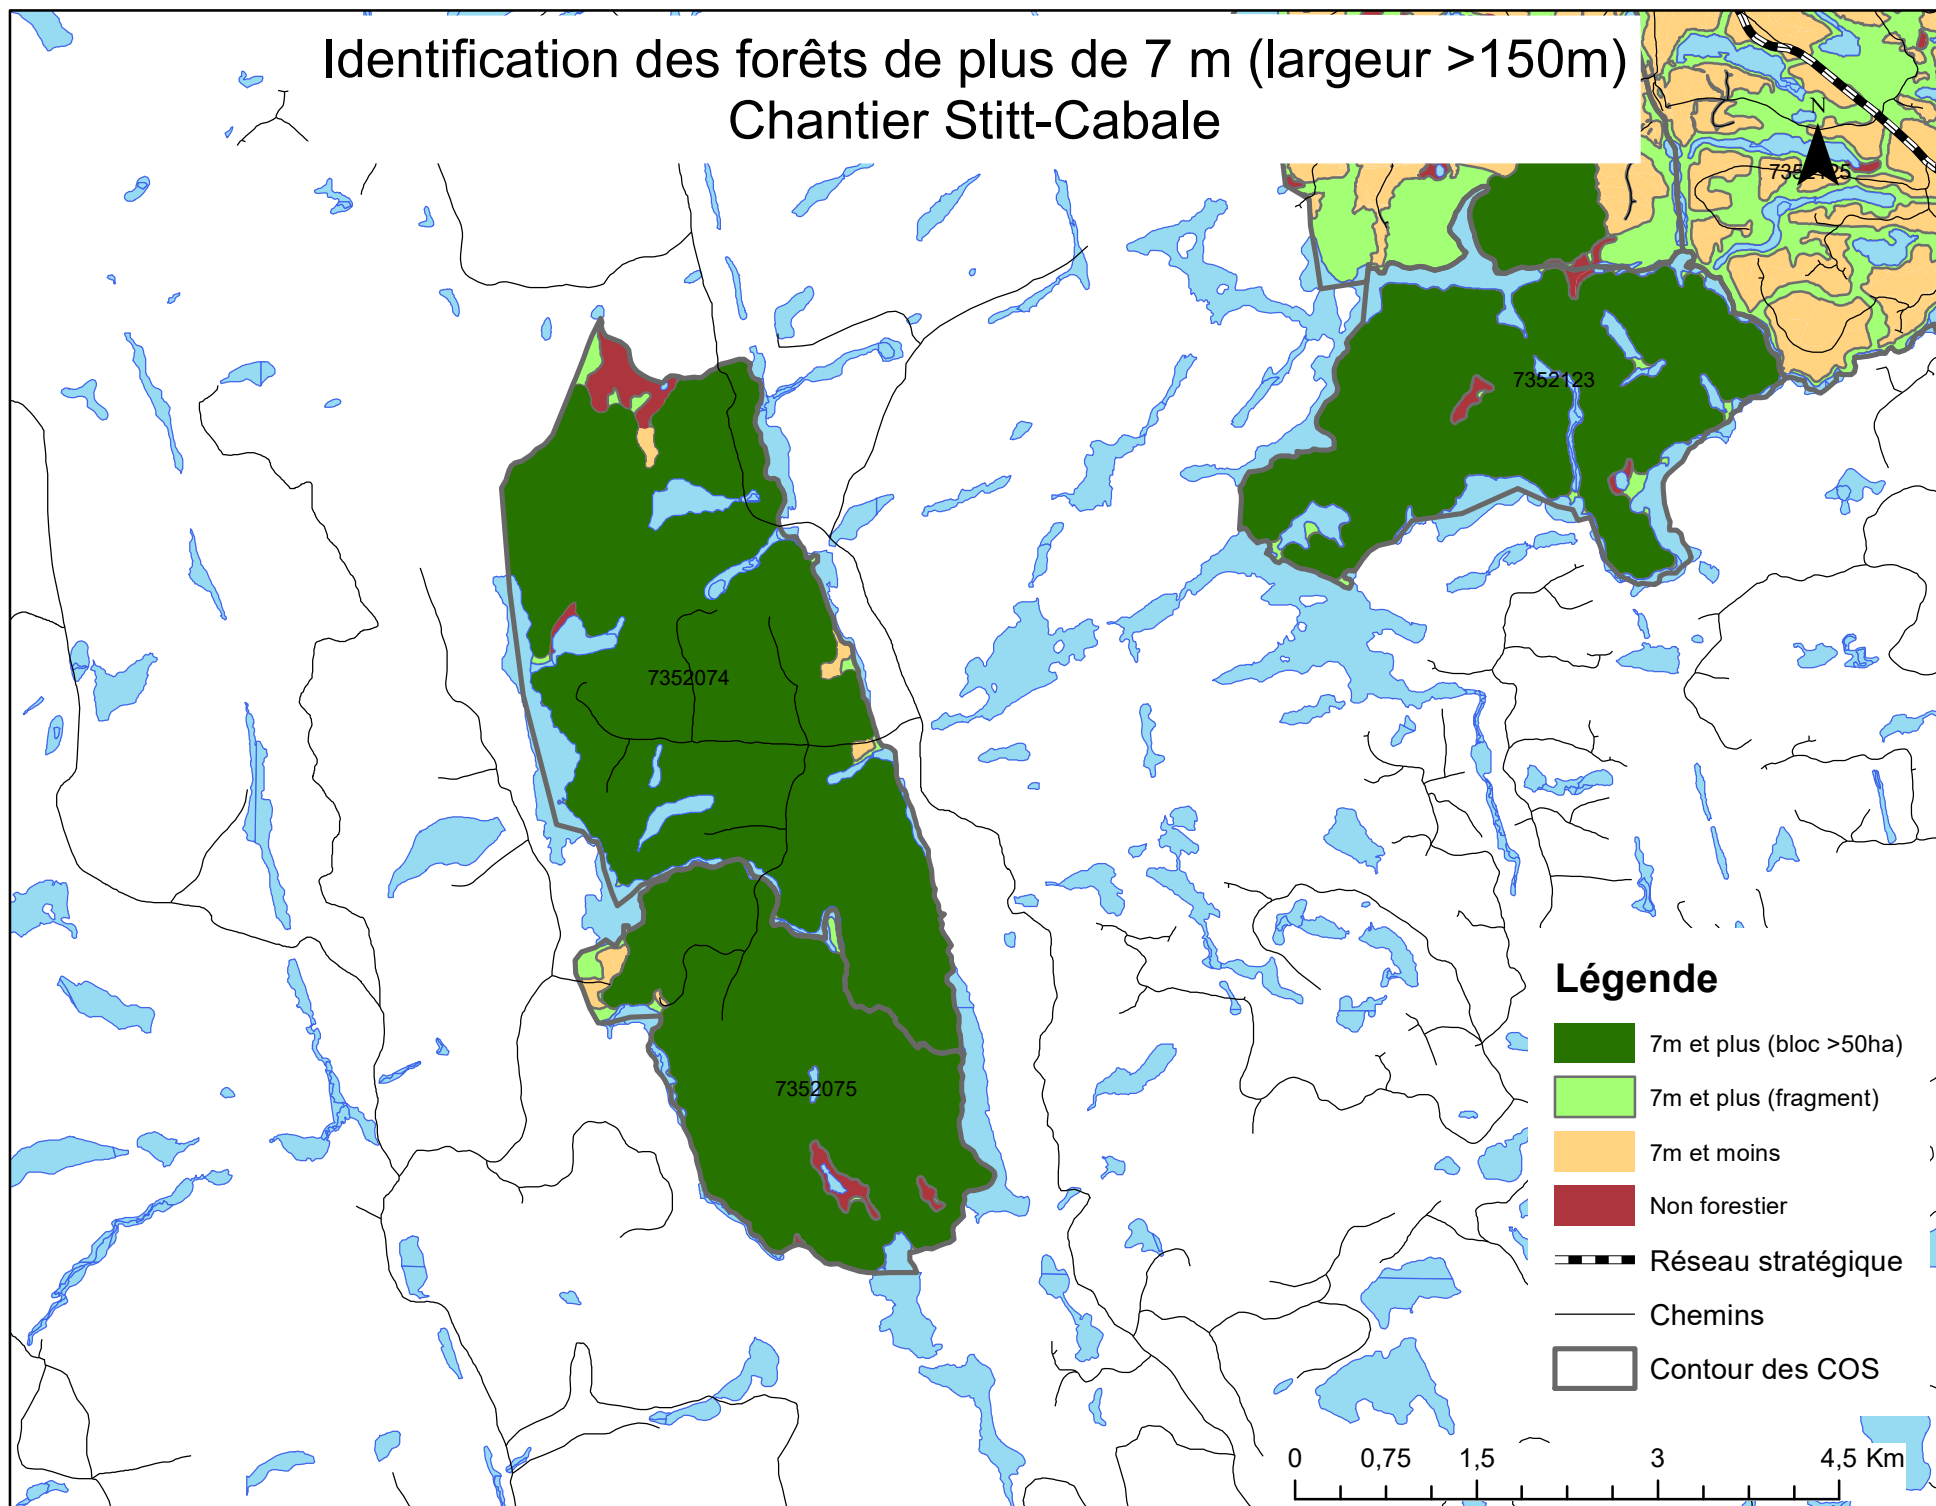

Identification des forêts de plus de 7 m (largeur >150m) Chantier Stitt-Cabale