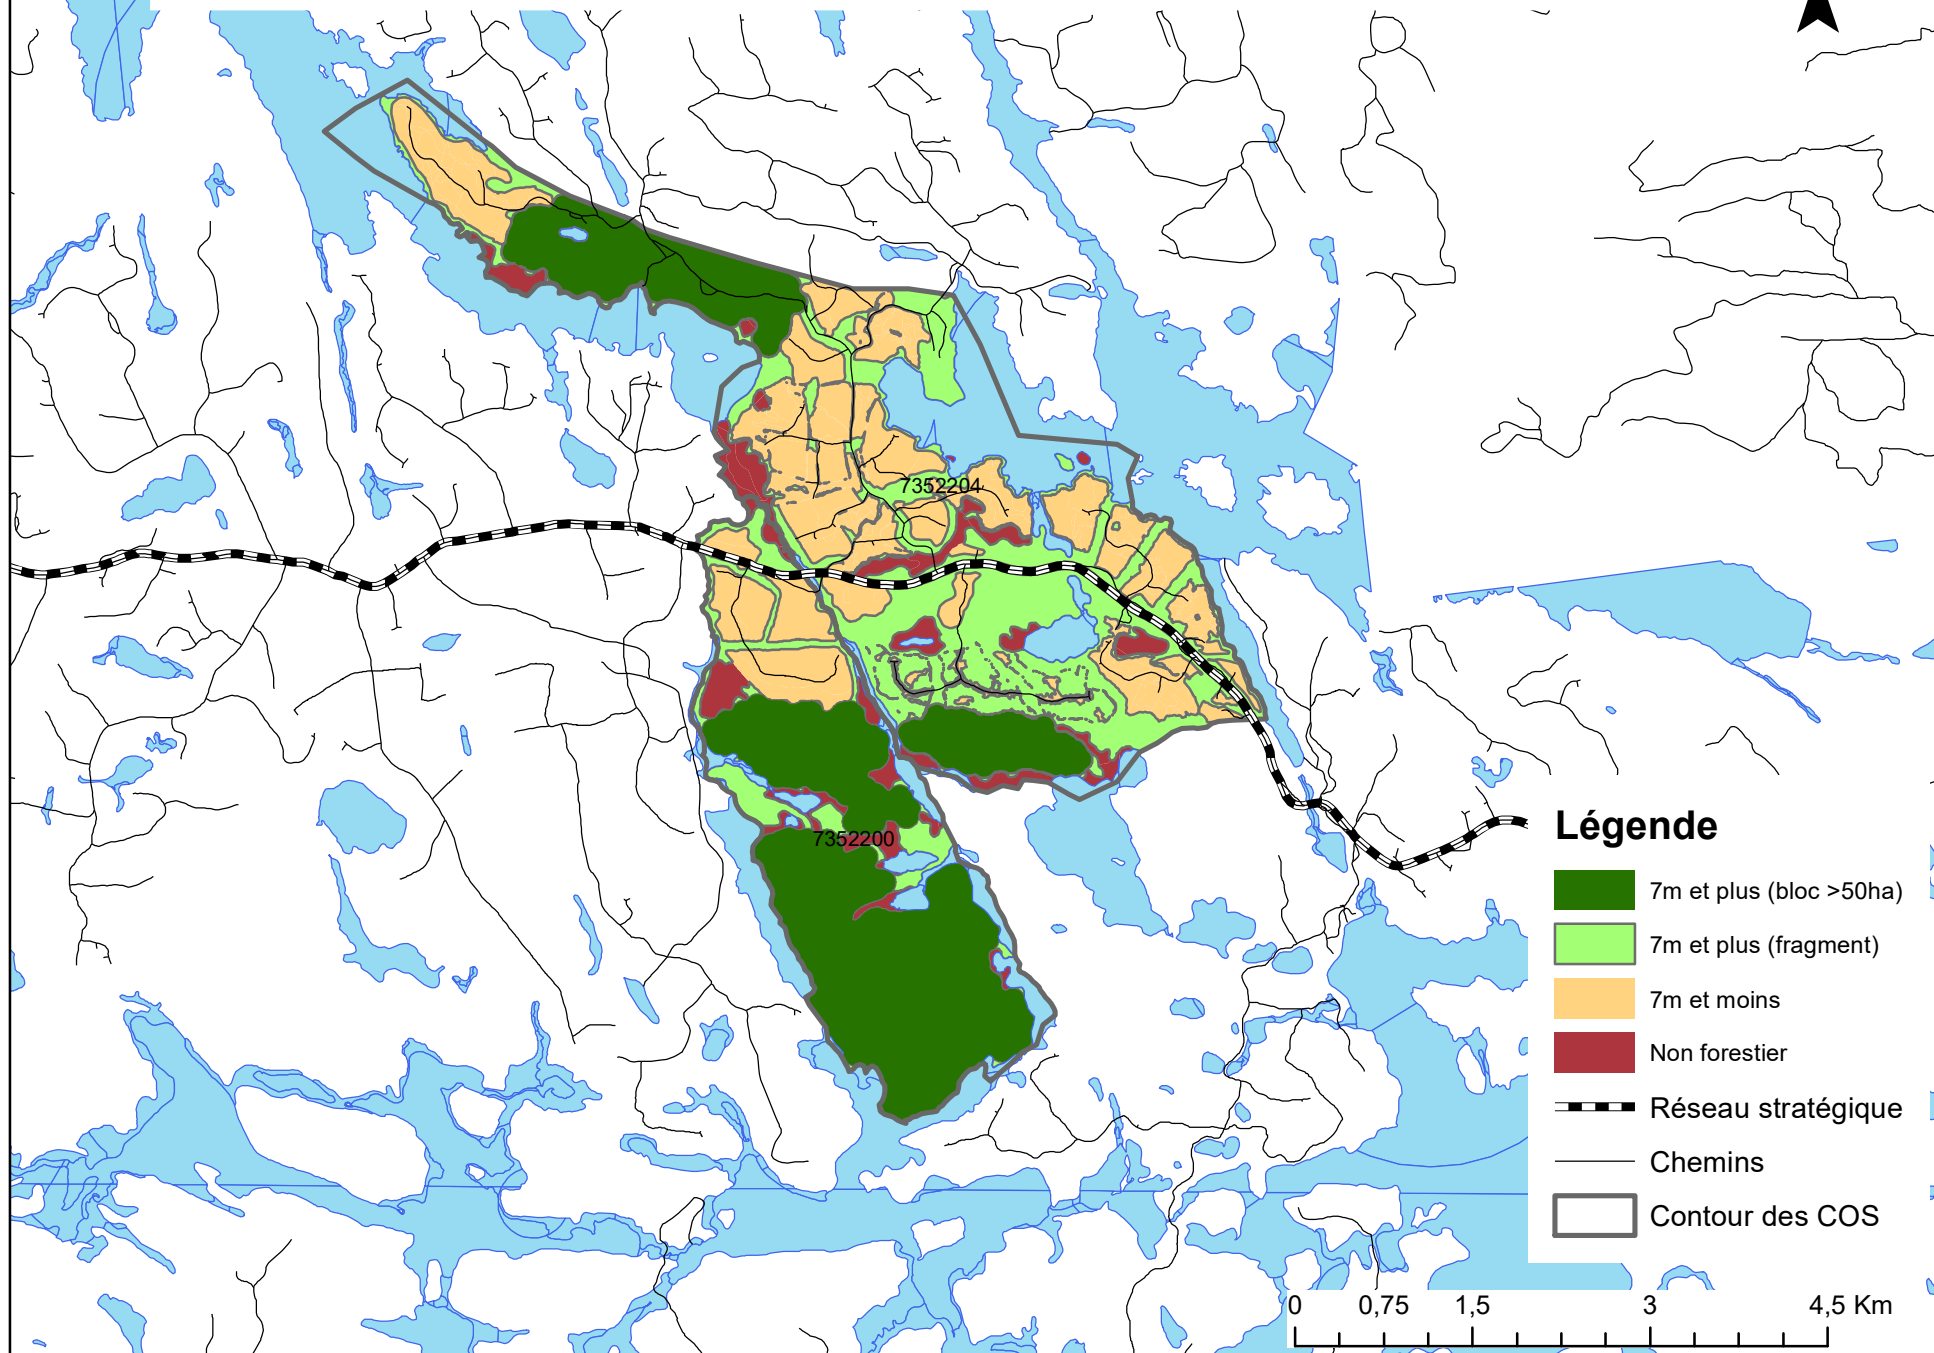

Identification des forêts de plus de 7 m (largeur > 200m), sans coupe Chantier Dumoine

Légende

-  7m et plus (bloc >50ha)
-  7m et plus (fragment)
-  7m et moins
-  Non forestier
-  Réseau stratégique
-  Chemins
-  Contour des COS

Identification des forêts de plus de 7 m (largeur > 200m), sans coupe Chantier Gestel

Identification des forêts de plus de 7 m (largeur > 200m), sans coupe Chantier Alligator

Identification des forêts de plus de 7 m (largeur > 200m), sans coupe Chantier Stitt-Cabale

Identification des forêts de plus de 7 m (largeur > 200m), sans coupe Chantier Carcanet

Légende

-  7m et plus (bloc >50ha)
-  7m et plus (fragment)
-  7m et moins
-  Non forestier
-  Réseau stratégique
-  Chemins
-  Contour des COS