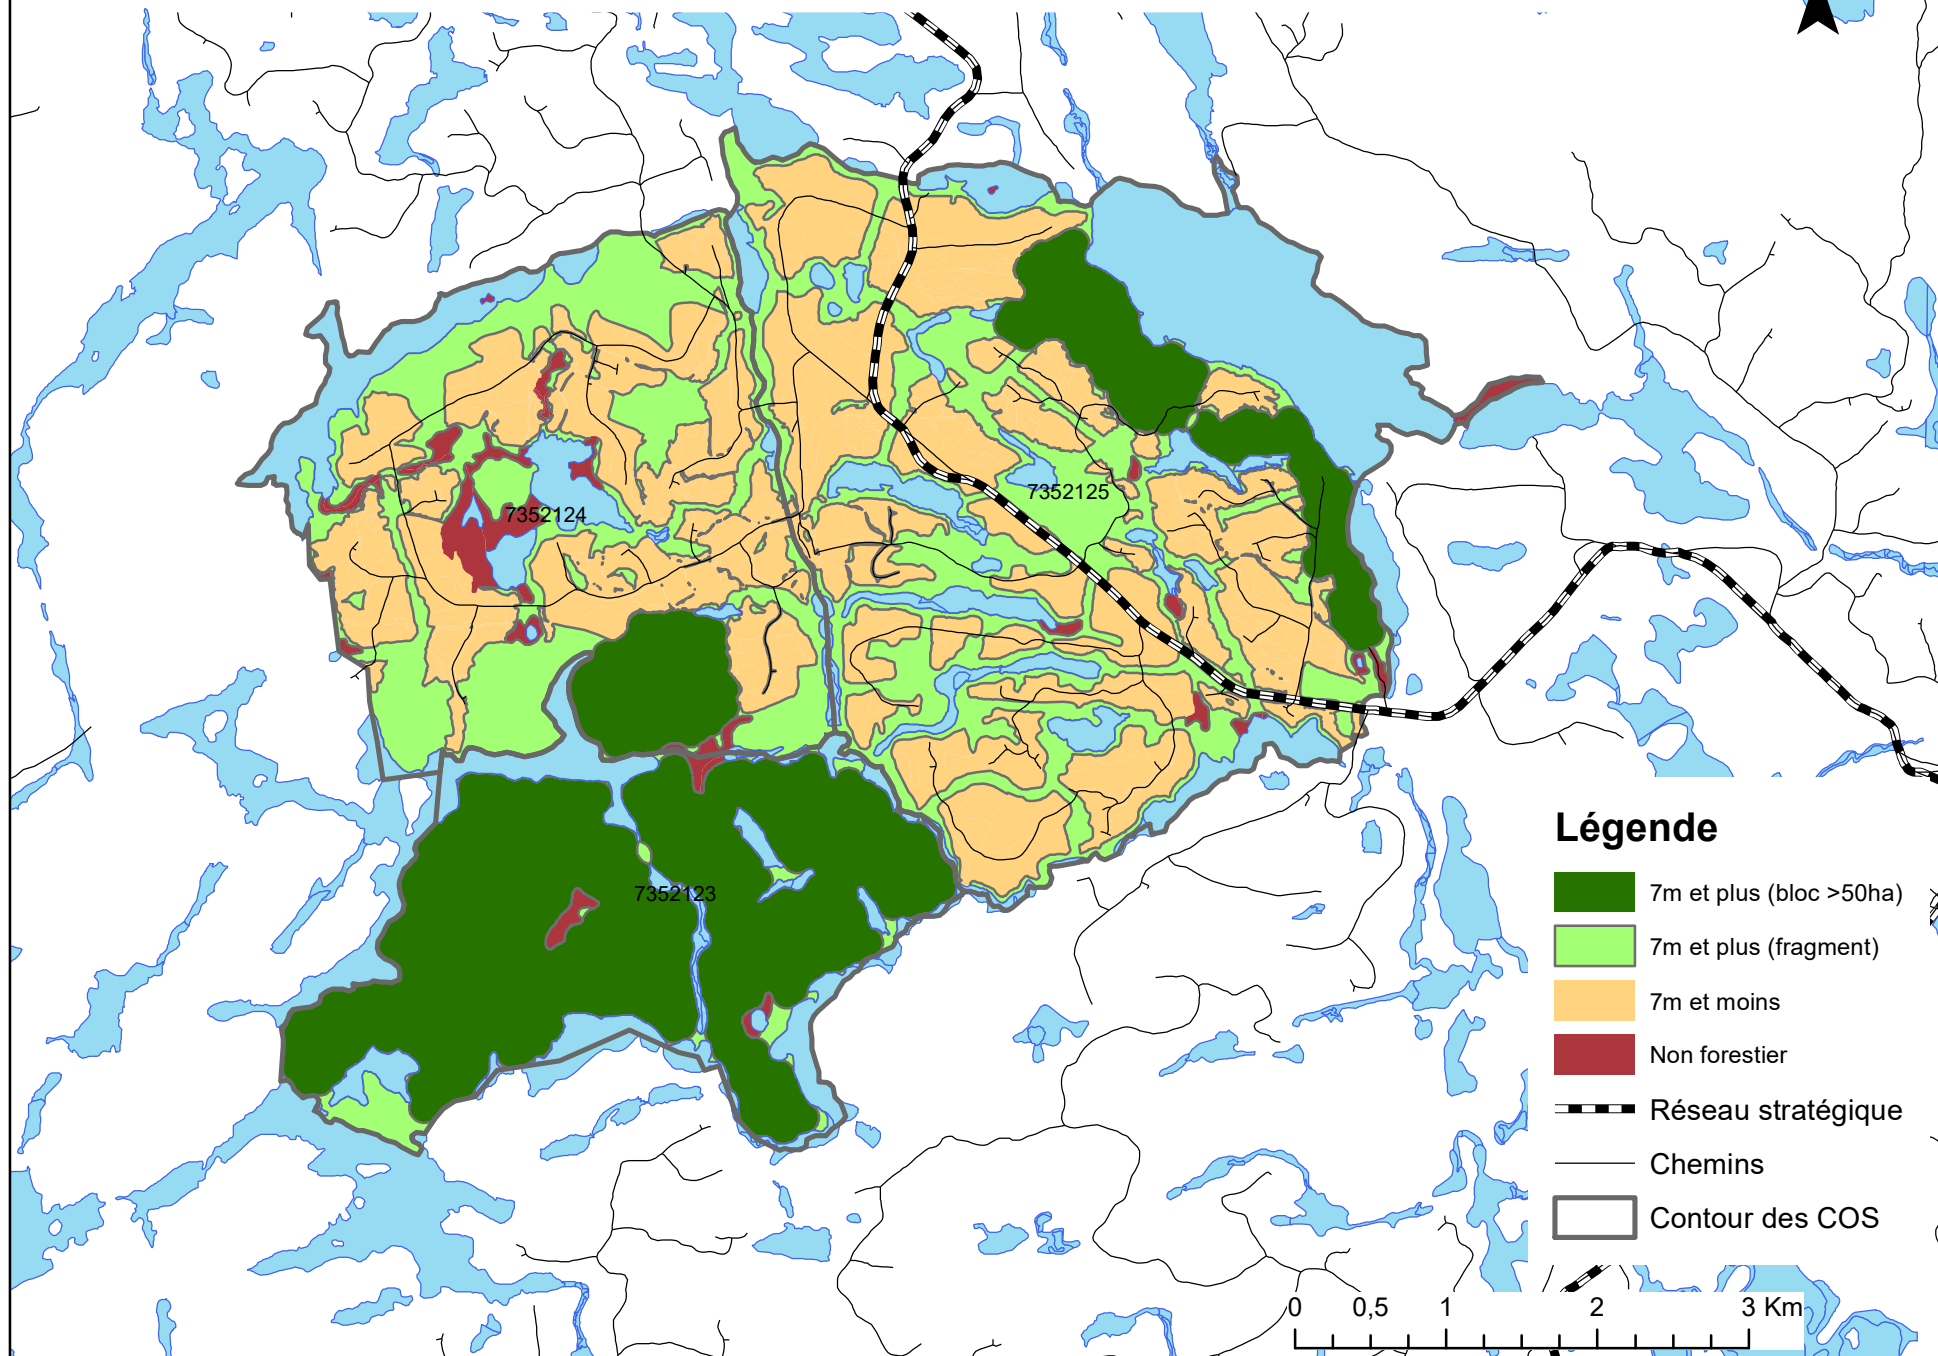

Identification des forêts de plus de 7 m (largeur > 200m), sans coupe Chantier Dumoine

Légende

-  7m et plus (bloc >50ha)
-  7m et plus (fragment)
-  7m et moins
-  Non forestier
-  Réseau stratégique
-  Chemins
-  Contour des COS

Identification des forêts de plus de 7 m (largeur > 200m), sans coupe Chantier Gestel

Identification des forêts de plus de 7 m (largeur > 200m), sans coupe Chantier Alligator

Identification des forêts de plus de 7 m (largeur > 200m), sans coupe Chantier Stitt-Cabale

Identification des forêts de plus de 7 m (largeur > 200m), sans coupe Chantier Carcanet

Légende

-  7m et plus (bloc >50ha)
-  7m et plus (fragment)
-  7m et moins
-  Non forestier
-  Réseau stratégique
-  Chemins
-  Contour des COS