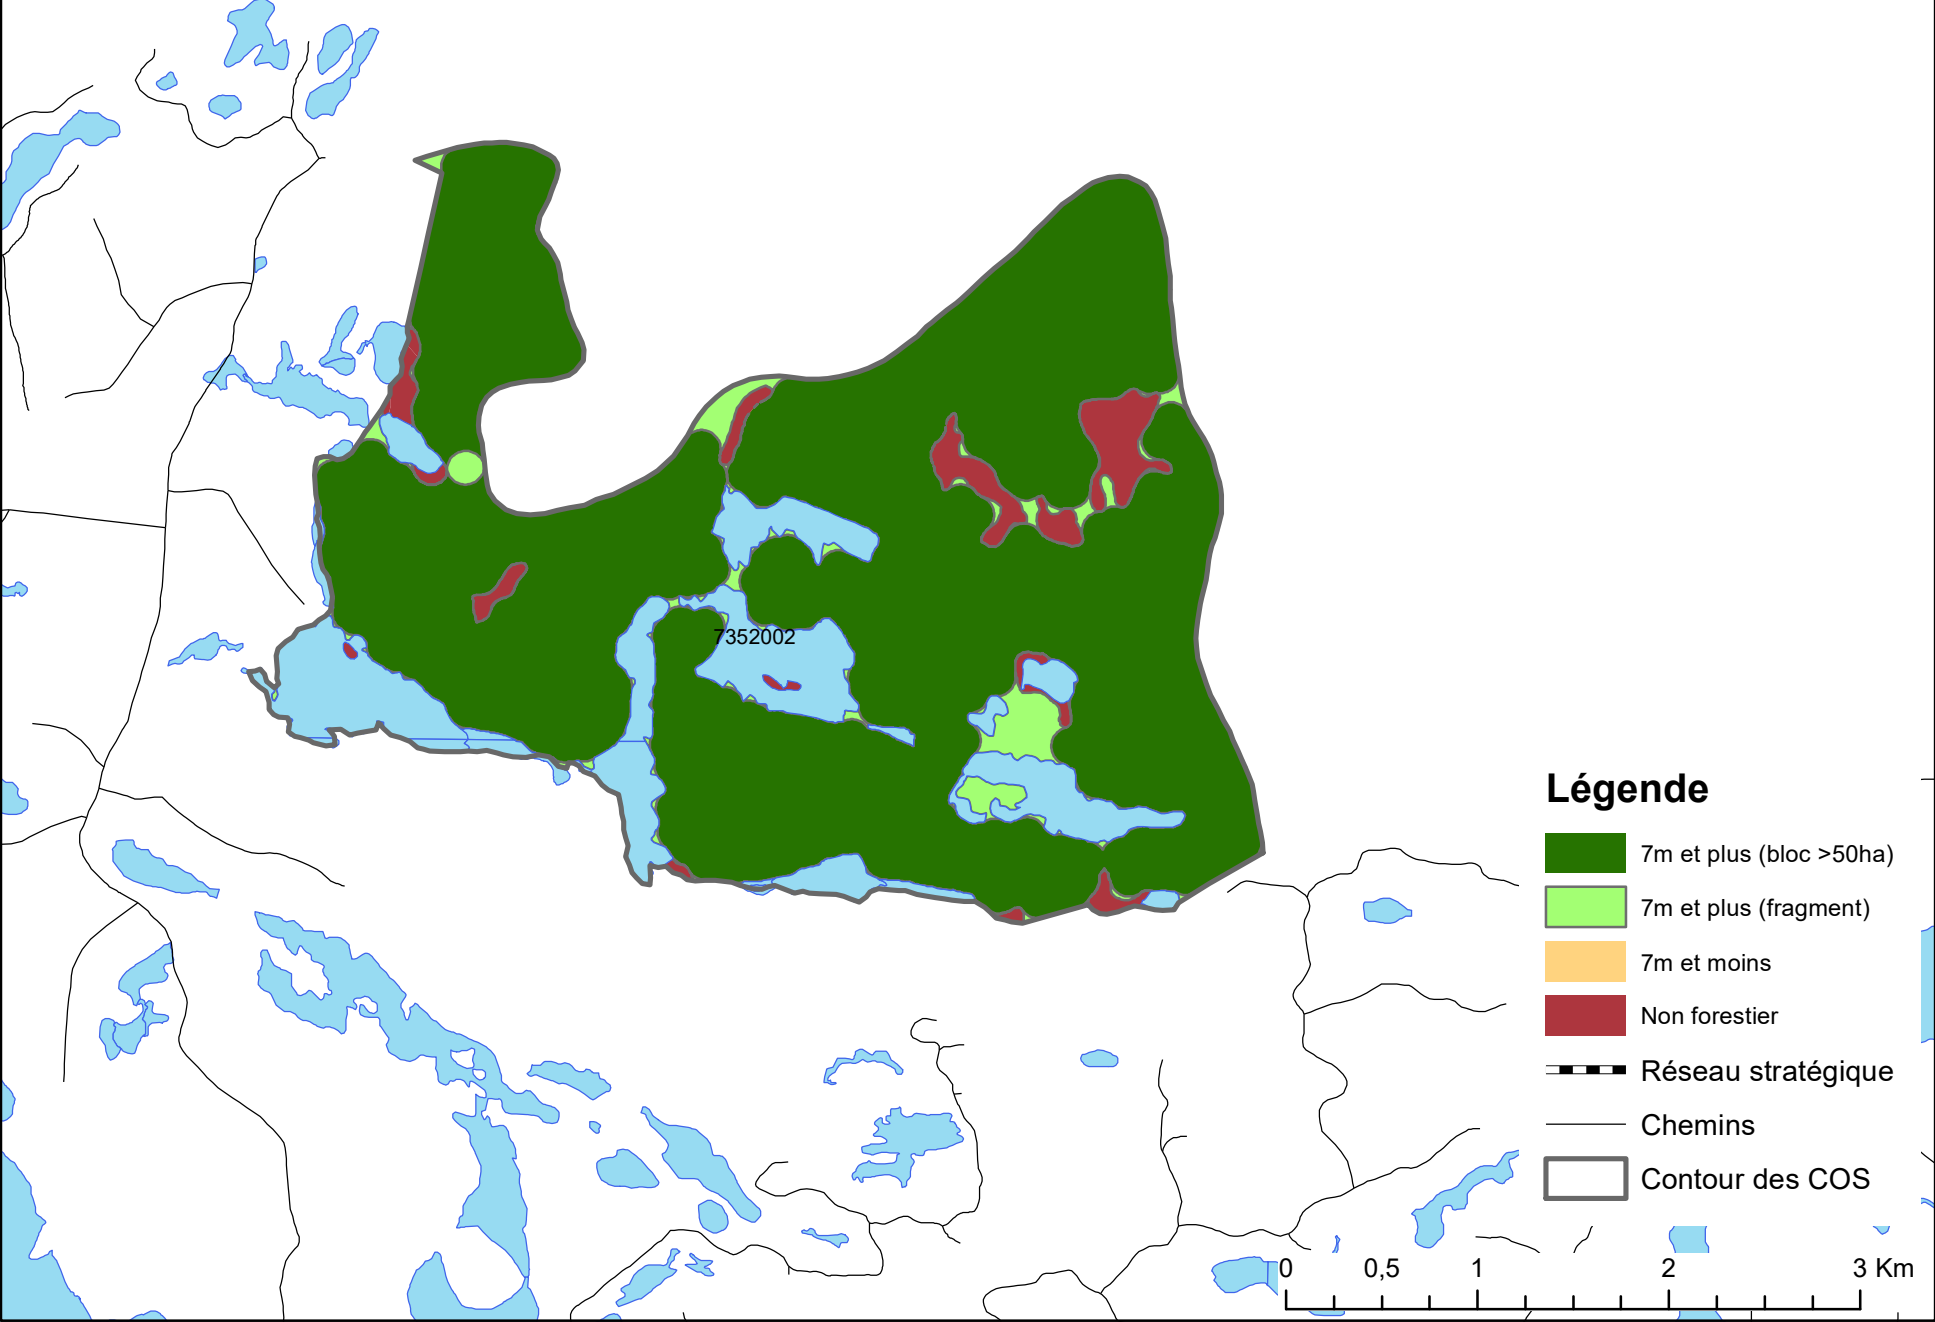

Identification des forêts de plus de 7 m (largeur > 200m), sans coupe Chantier Dumoine

Légende

-  7m et plus (bloc >50ha)
-  7m et plus (fragment)
-  7m et moins
-  Non forestier
-  Réseau stratégique
-  Chemins
-  Contour des COS

Identification des forêts de plus de 7 m (largeur > 200m), sans coupe Chantier Gestel

Identification des forêts de plus de 7 m (largeur > 200m), sans coupe Chantier Alligator

Identification des forêts de plus de 7 m (largeur > 200m), sans coupe Chantier Stitt-Cabale

Identification des forêts de plus de 7 m (largeur > 200m), sans coupe Chantier Carcanet

Légende

-  7m et plus (bloc >50ha)
-  7m et plus (fragment)
-  7m et moins
-  Non forestier
-  Réseau stratégique
-  Chemins
-  Contour des COS