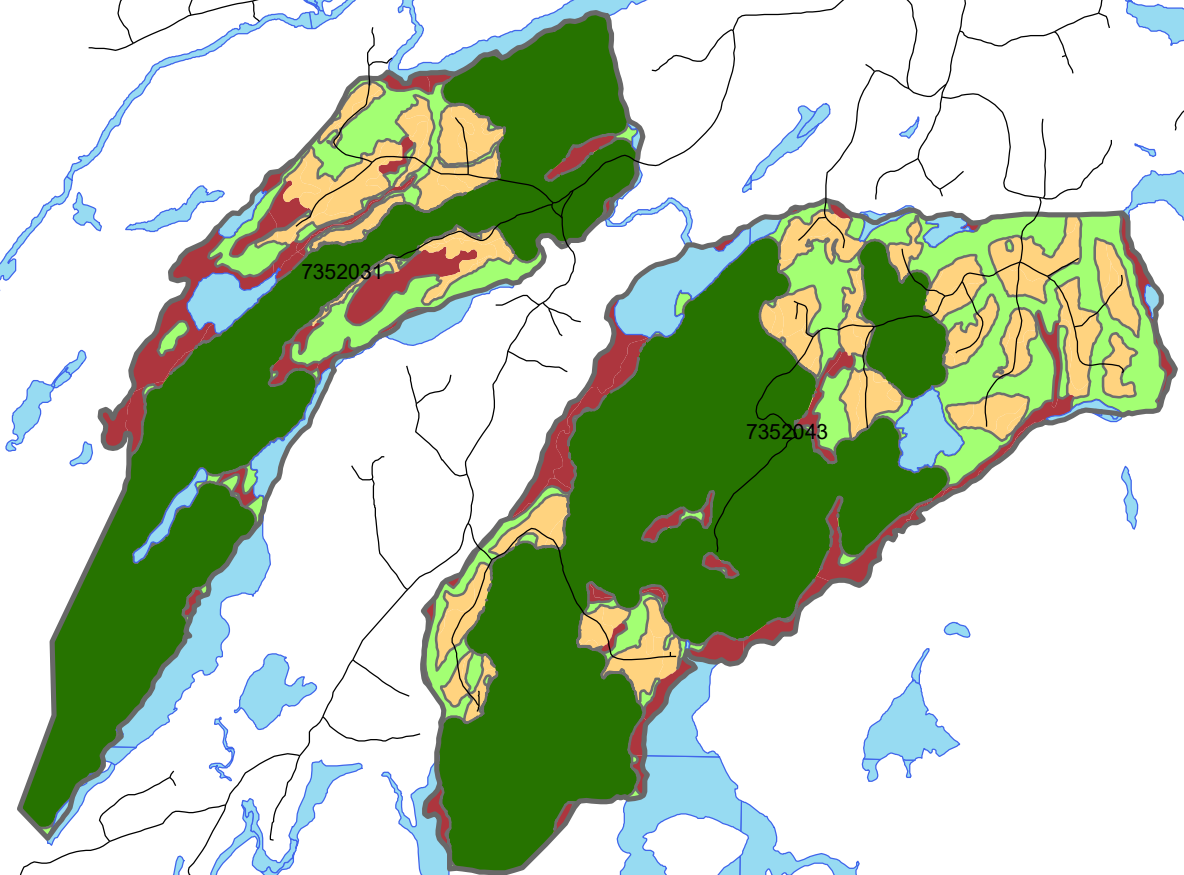

Identification des forêts de plus de 7 m (largeur > 200m), sans coupe Chantier Dumoine

Légende

-  7m et plus (bloc >50ha)
-  7m et plus (fragment)
-  7m et moins
-  Non forestier
-  Réseau stratégique
-  Chemins
-  Contour des COS

Identification des forêts de plus de 7 m (largeur > 200m), sans coupe Chantier Gestel

Identification des forêts de plus de 7 m (largeur > 200m), sans coupe Chantier Alligator

Identification des forêts de plus de 7 m (largeur > 200m), sans coupe Chantier Stitt-Cabale

Identification des forêts de plus de 7 m (largeur > 200m), sans coupe Chantier Carcanet

Légende

-  7m et plus (bloc >50ha)
-  7m et plus (fragment)
-  7m et moins
-  Non forestier
-  Réseau stratégique
-  Chemins
-  Contour des COS