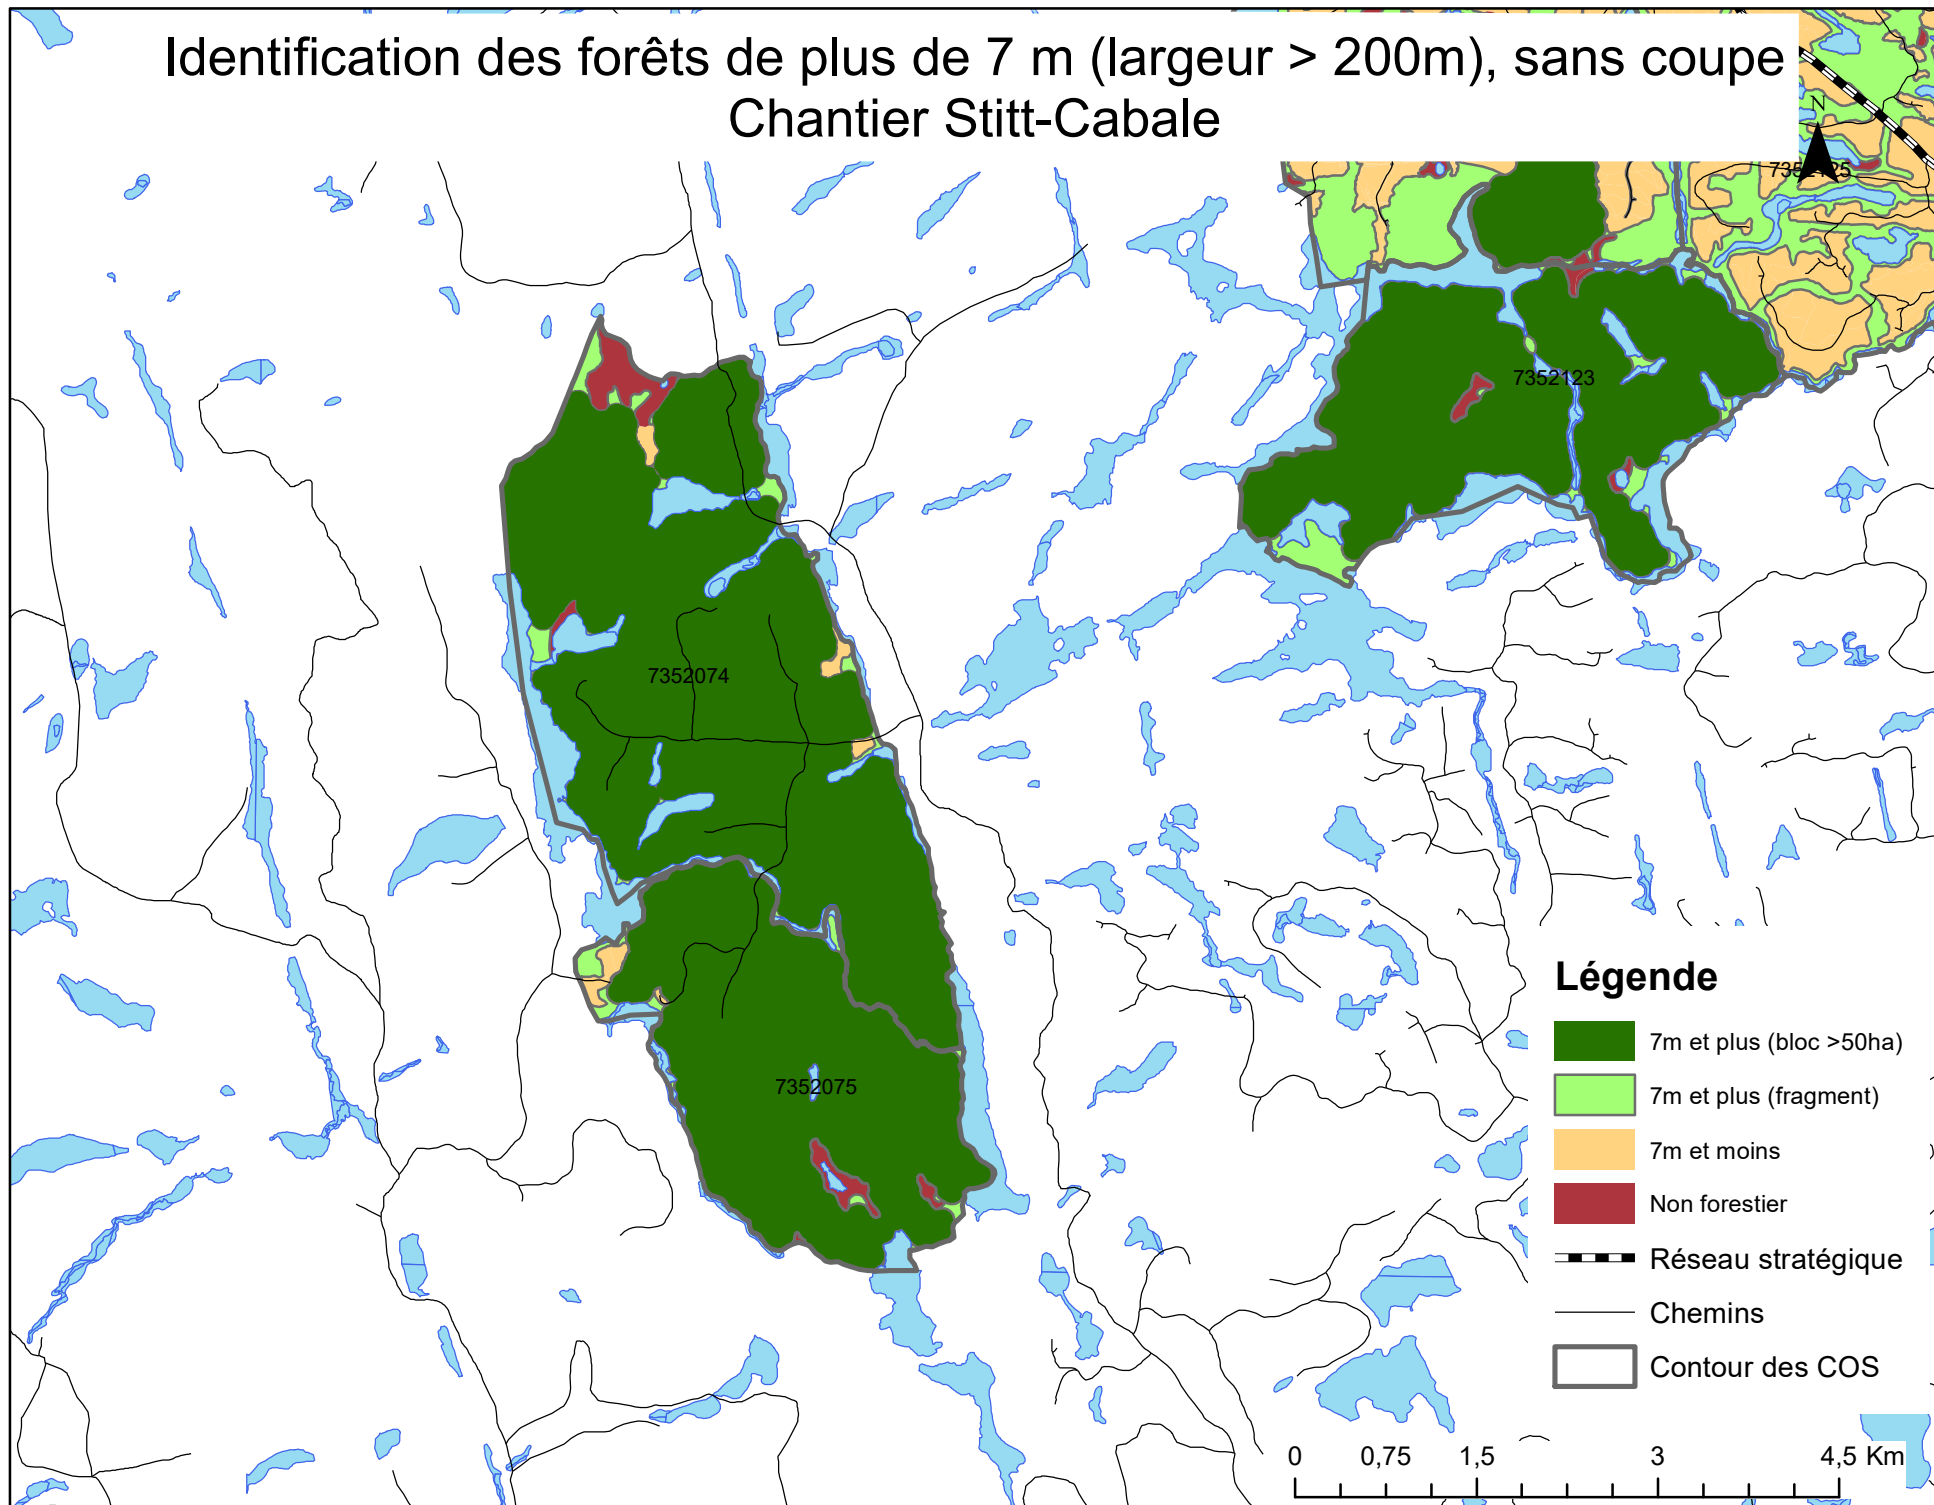

Identification des forêts de plus de 7 m (largeur > 200m), sans coupe Chantier Dumoine

Légende

-  7m et plus (bloc >50ha)
-  7m et plus (fragment)
-  7m et moins
-  Non forestier
-  Réseau stratégique
-  Chemins
-  Contour des COS

Identification des forêts de plus de 7 m (largeur > 200m), sans coupe Chantier Gestel

Identification des forêts de plus de 7 m (largeur > 200m), sans coupe Chantier Alligator

Identification des forêts de plus de 7 m (largeur > 200m), sans coupe Chantier Stitt-Cabale

Identification des forêts de plus de 7 m (largeur > 200m), sans coupe Chantier Carcanet

Légende

-  7m et plus (bloc >50ha)
-  7m et plus (fragment)
-  7m et moins
-  Non forestier
-  Réseau stratégique
-  Chemins
-  Contour des COS