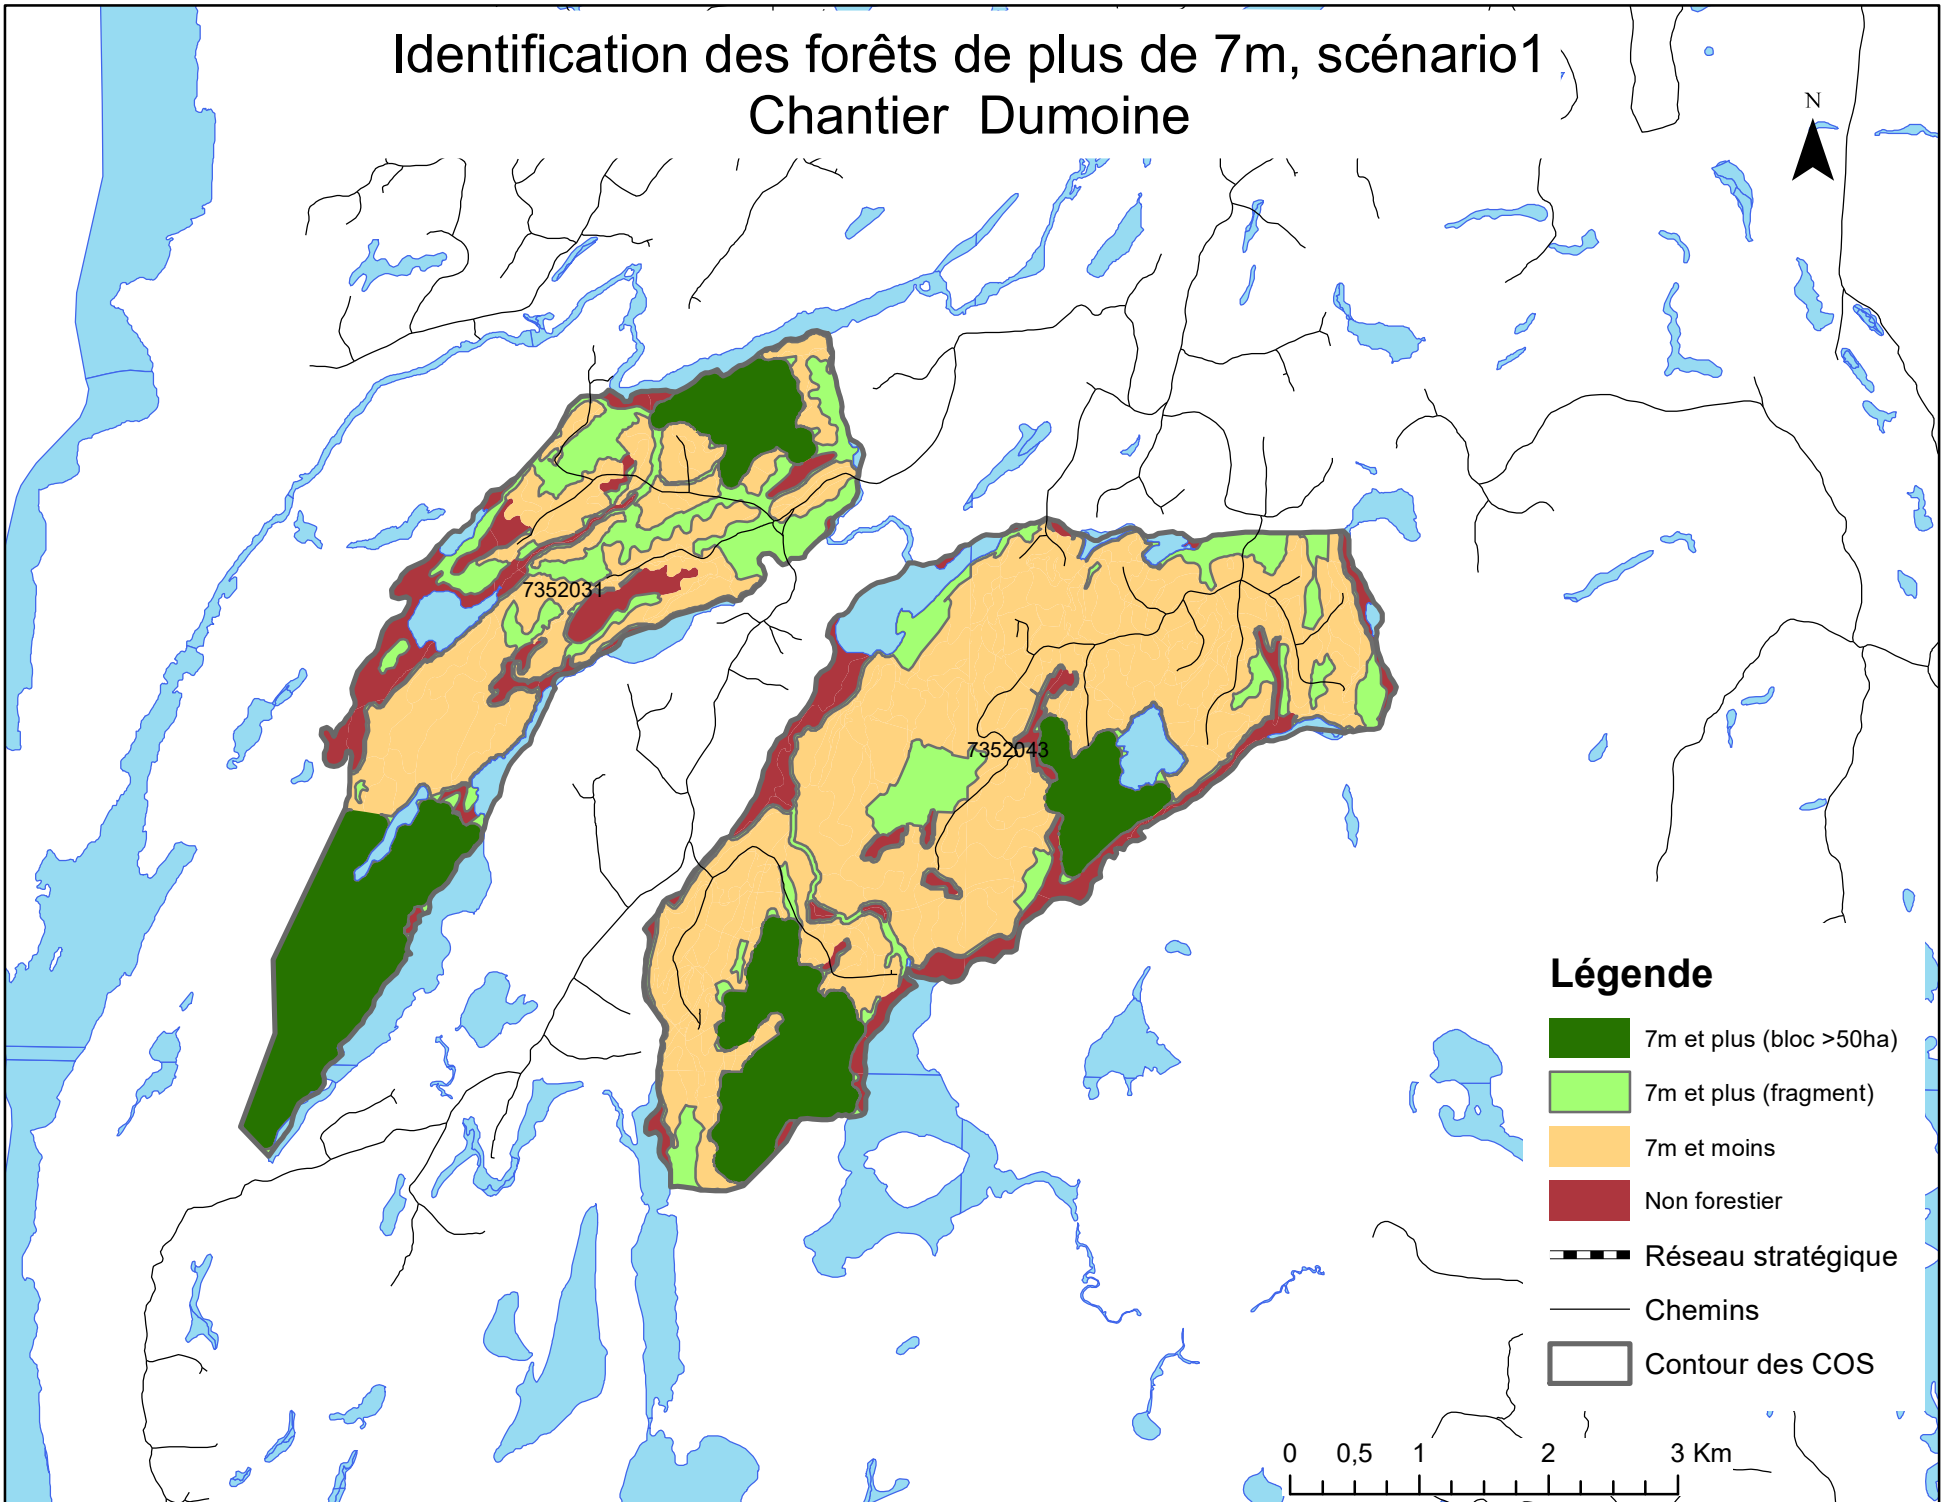

Identification des forêts de plus de 7m, scénario1 Chantier Dumoine

Légende

-  7m et plus (bloc >50ha)
-  7m et plus (fragment)
-  7m et moins
-  Non forestier
-  Réseau stratégique
-  Chemins
-  Contour des COS

0 0,5 1 2 3 Km

Identification des forêts de plus de 7m, scénario1 Chantier Gestel

Légende

-  7m et plus (bloc >50ha)
-  7m et plus (fragment)
-  7m et moins
-  Non forestier
-  Réseau stratégique
-  Chemins
-  Contour des COS

Identification des forêts de plus de 7m, scénario1 Chantier Alligator

Identification des forêts de plus de 7m, scénario1

Chantier Stitt-Cabale

Identification des forêts de plus de 7m, scénario1 Chantier Carcanet