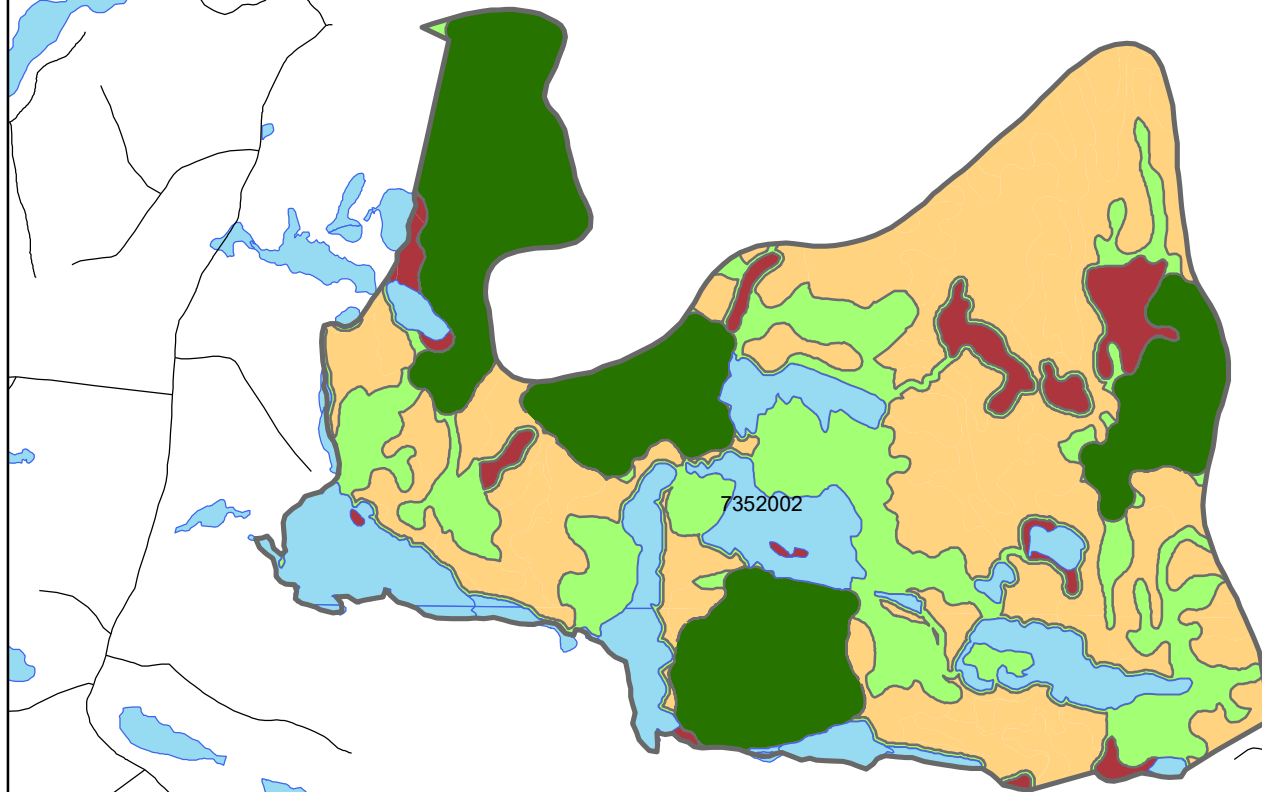

Identification des forêts de plus de 7m, scénario1 Chantier Dumoine

Légende

-  7m et plus (bloc >50ha)
-  7m et plus (fragment)
-  7m et moins
-  Non forestier
-  Réseau stratégique
-  Chemins
-  Contour des COS

0 0,5 1 2 3 Km

Identification des forêts de plus de 7m, scénario1 Chantier Gestel

Légende

-  7m et plus (bloc >50ha)
-  7m et plus (fragment)
-  7m et moins
-  Non forestier
-  Réseau stratégique
-  Chemins
-  Contour des COS

Identification des forêts de plus de 7m, scénario1 Chantier Alligator

Identification des forêts de plus de 7m, scénario1

Chantier Stitt-Cabale

Identification des forêts de plus de 7m, scénario1 Chantier Carcanet