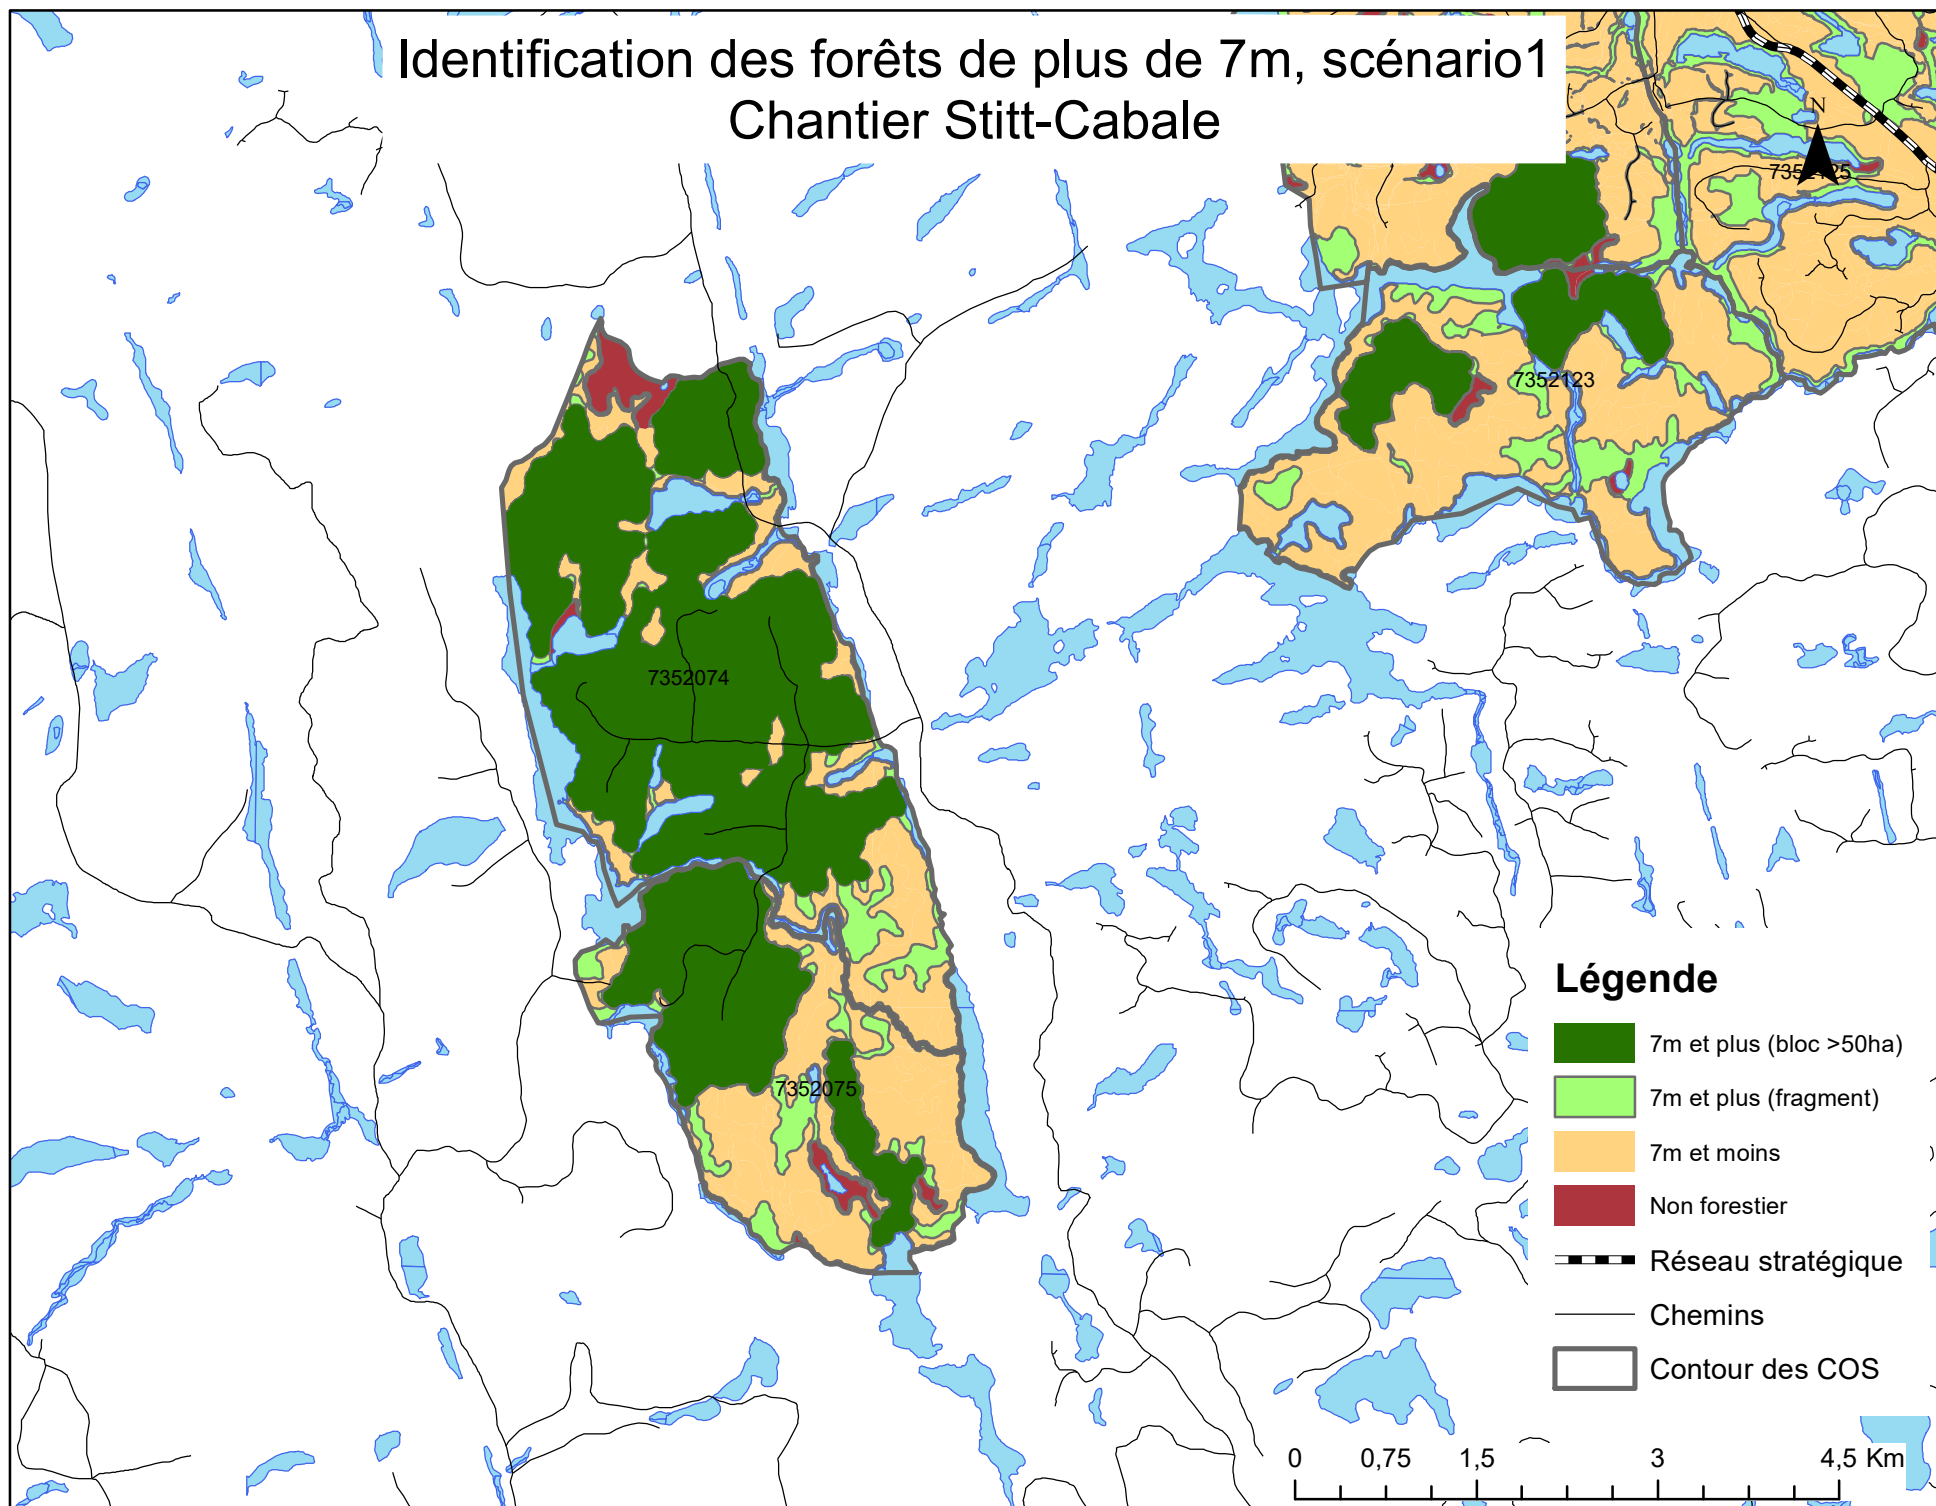

Identification des forêts de plus de 7m, scénario1 Chantier Dumoine

Légende

-  7m et plus (bloc >50ha)
-  7m et plus (fragment)
-  7m et moins
-  Non forestier
-  Réseau stratégique
-  Chemins
-  Contour des COS

0 0,5 1 2 3 Km

Identification des forêts de plus de 7m, scénario1 Chantier Gestel

Légende

-  7m et plus (bloc >50ha)
-  7m et plus (fragment)
-  7m et moins
-  Non forestier
-  Réseau stratégique
-  Chemins
-  Contour des COS

Identification des forêts de plus de 7m, scénario1 Chantier Alligator

Identification des forêts de plus de 7m, scénario1

Chantier Stitt-Cabale

Identification des forêts de plus de 7m, scénario1 Chantier Carcanet