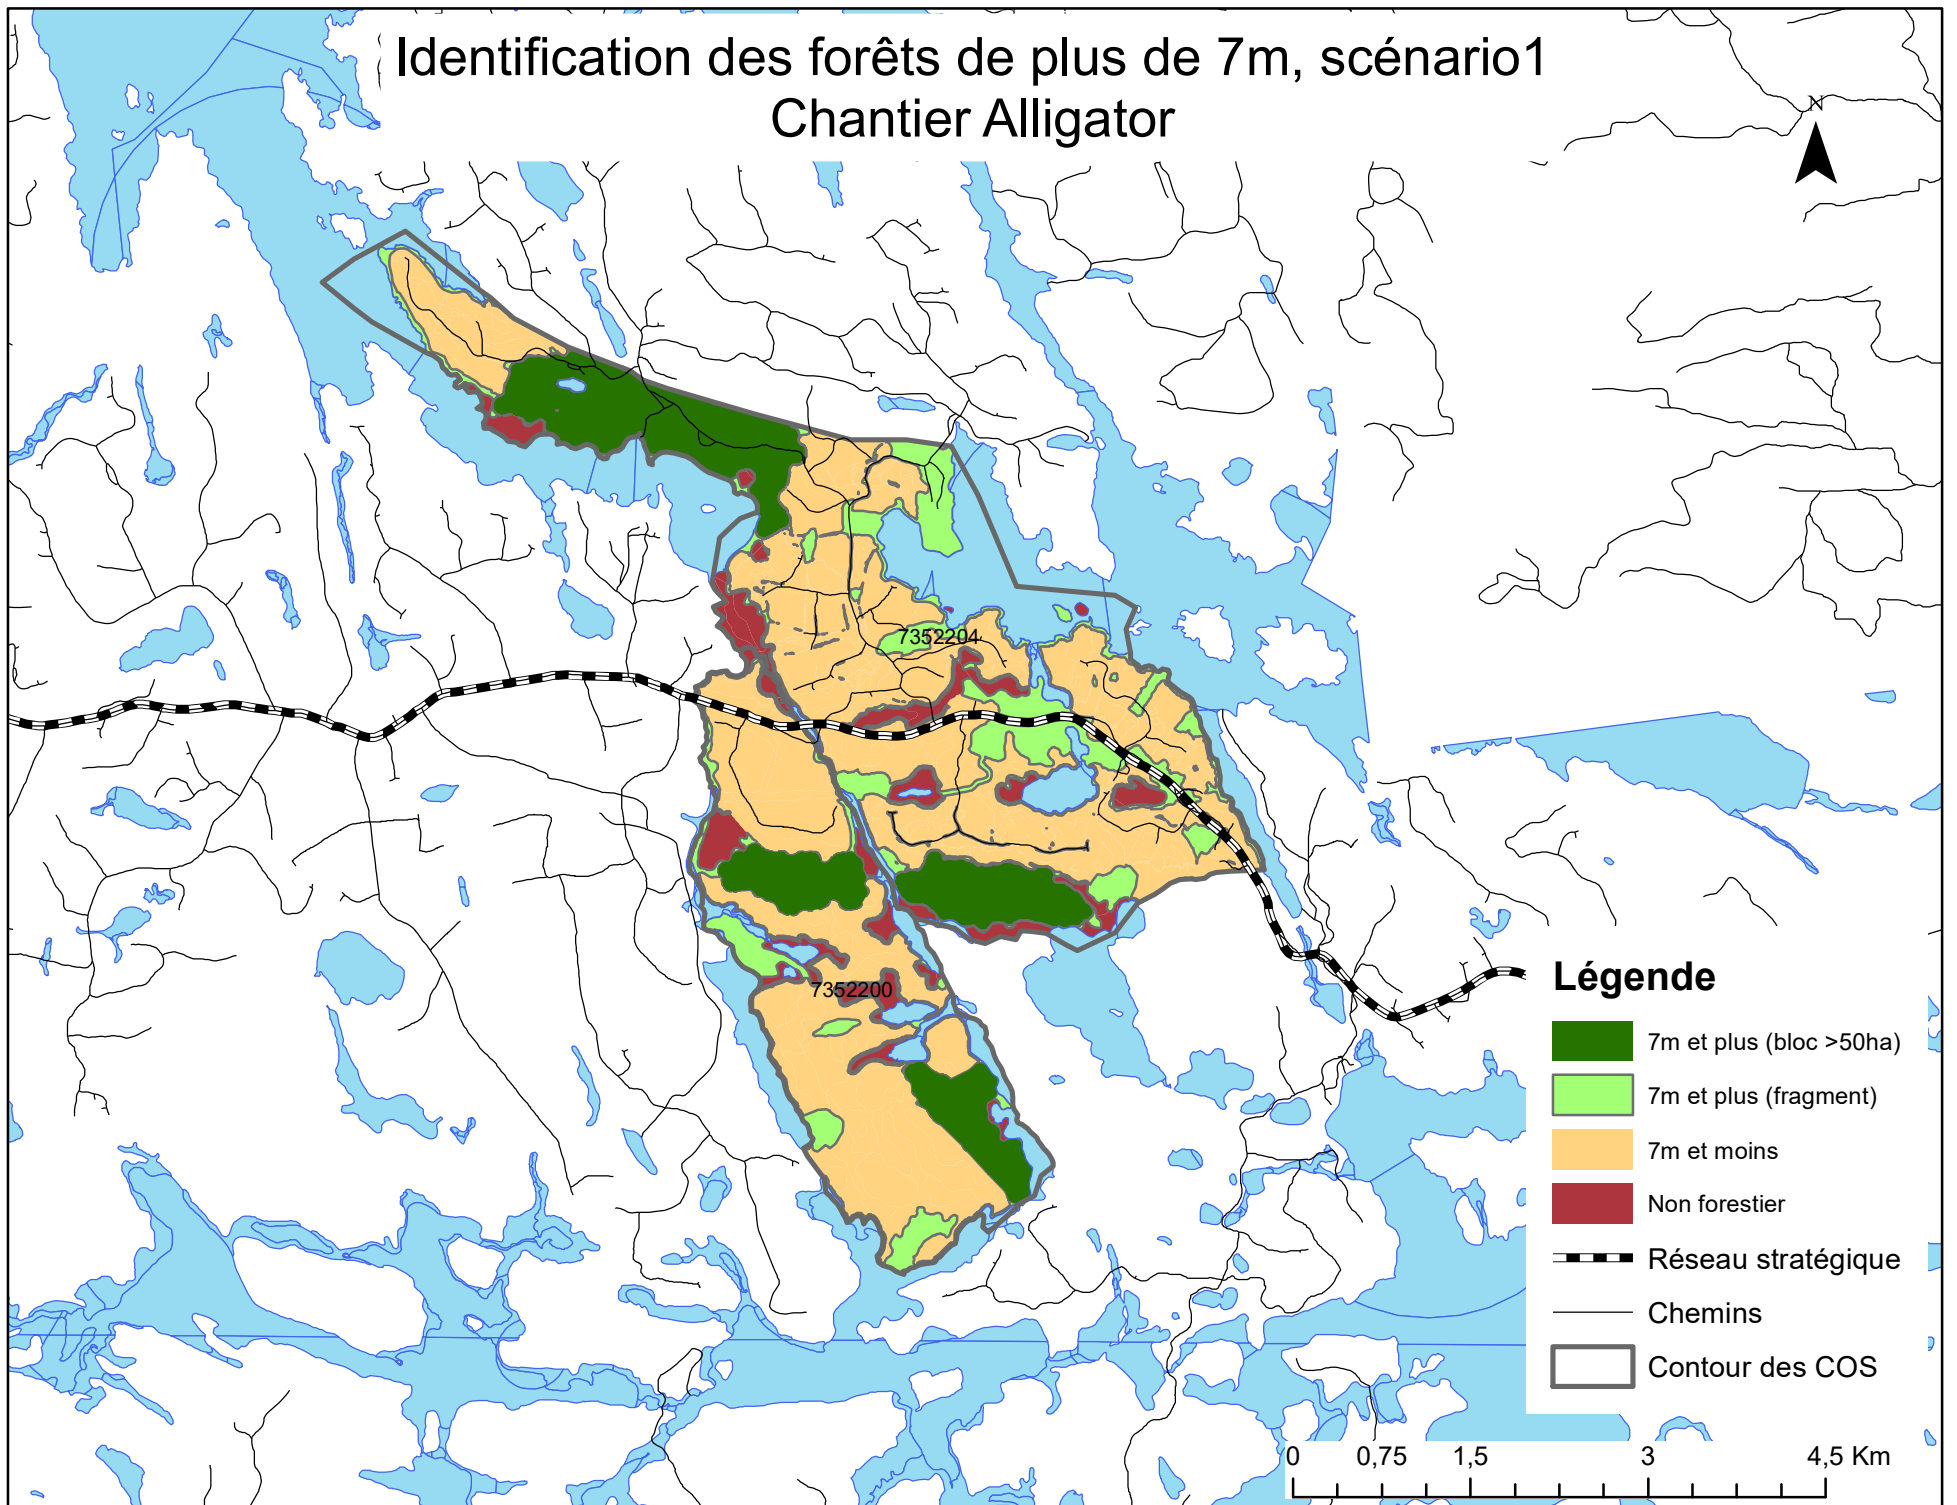

Identification des forêts de plus de 7m, scénario1 Chantier Dumoine

Légende

-  7m et plus (bloc >50ha)
-  7m et plus (fragment)
-  7m et moins
-  Non forestier
-  Réseau stratégique
-  Chemins
-  Contour des COS

0 0,5 1 2 3 Km

Identification des forêts de plus de 7m, scénario1 Chantier Gestel

Légende

-  7m et plus (bloc >50ha)
-  7m et plus (fragment)
-  7m et moins
-  Non forestier
-  Réseau stratégique
-  Chemins
-  Contour des COS

Identification des forêts de plus de 7m, scénario1 Chantier Alligator

Identification des forêts de plus de 7m, scénario1

Chantier Stitt-Cabale

Identification des forêts de plus de 7m, scénario1 Chantier Carcanet