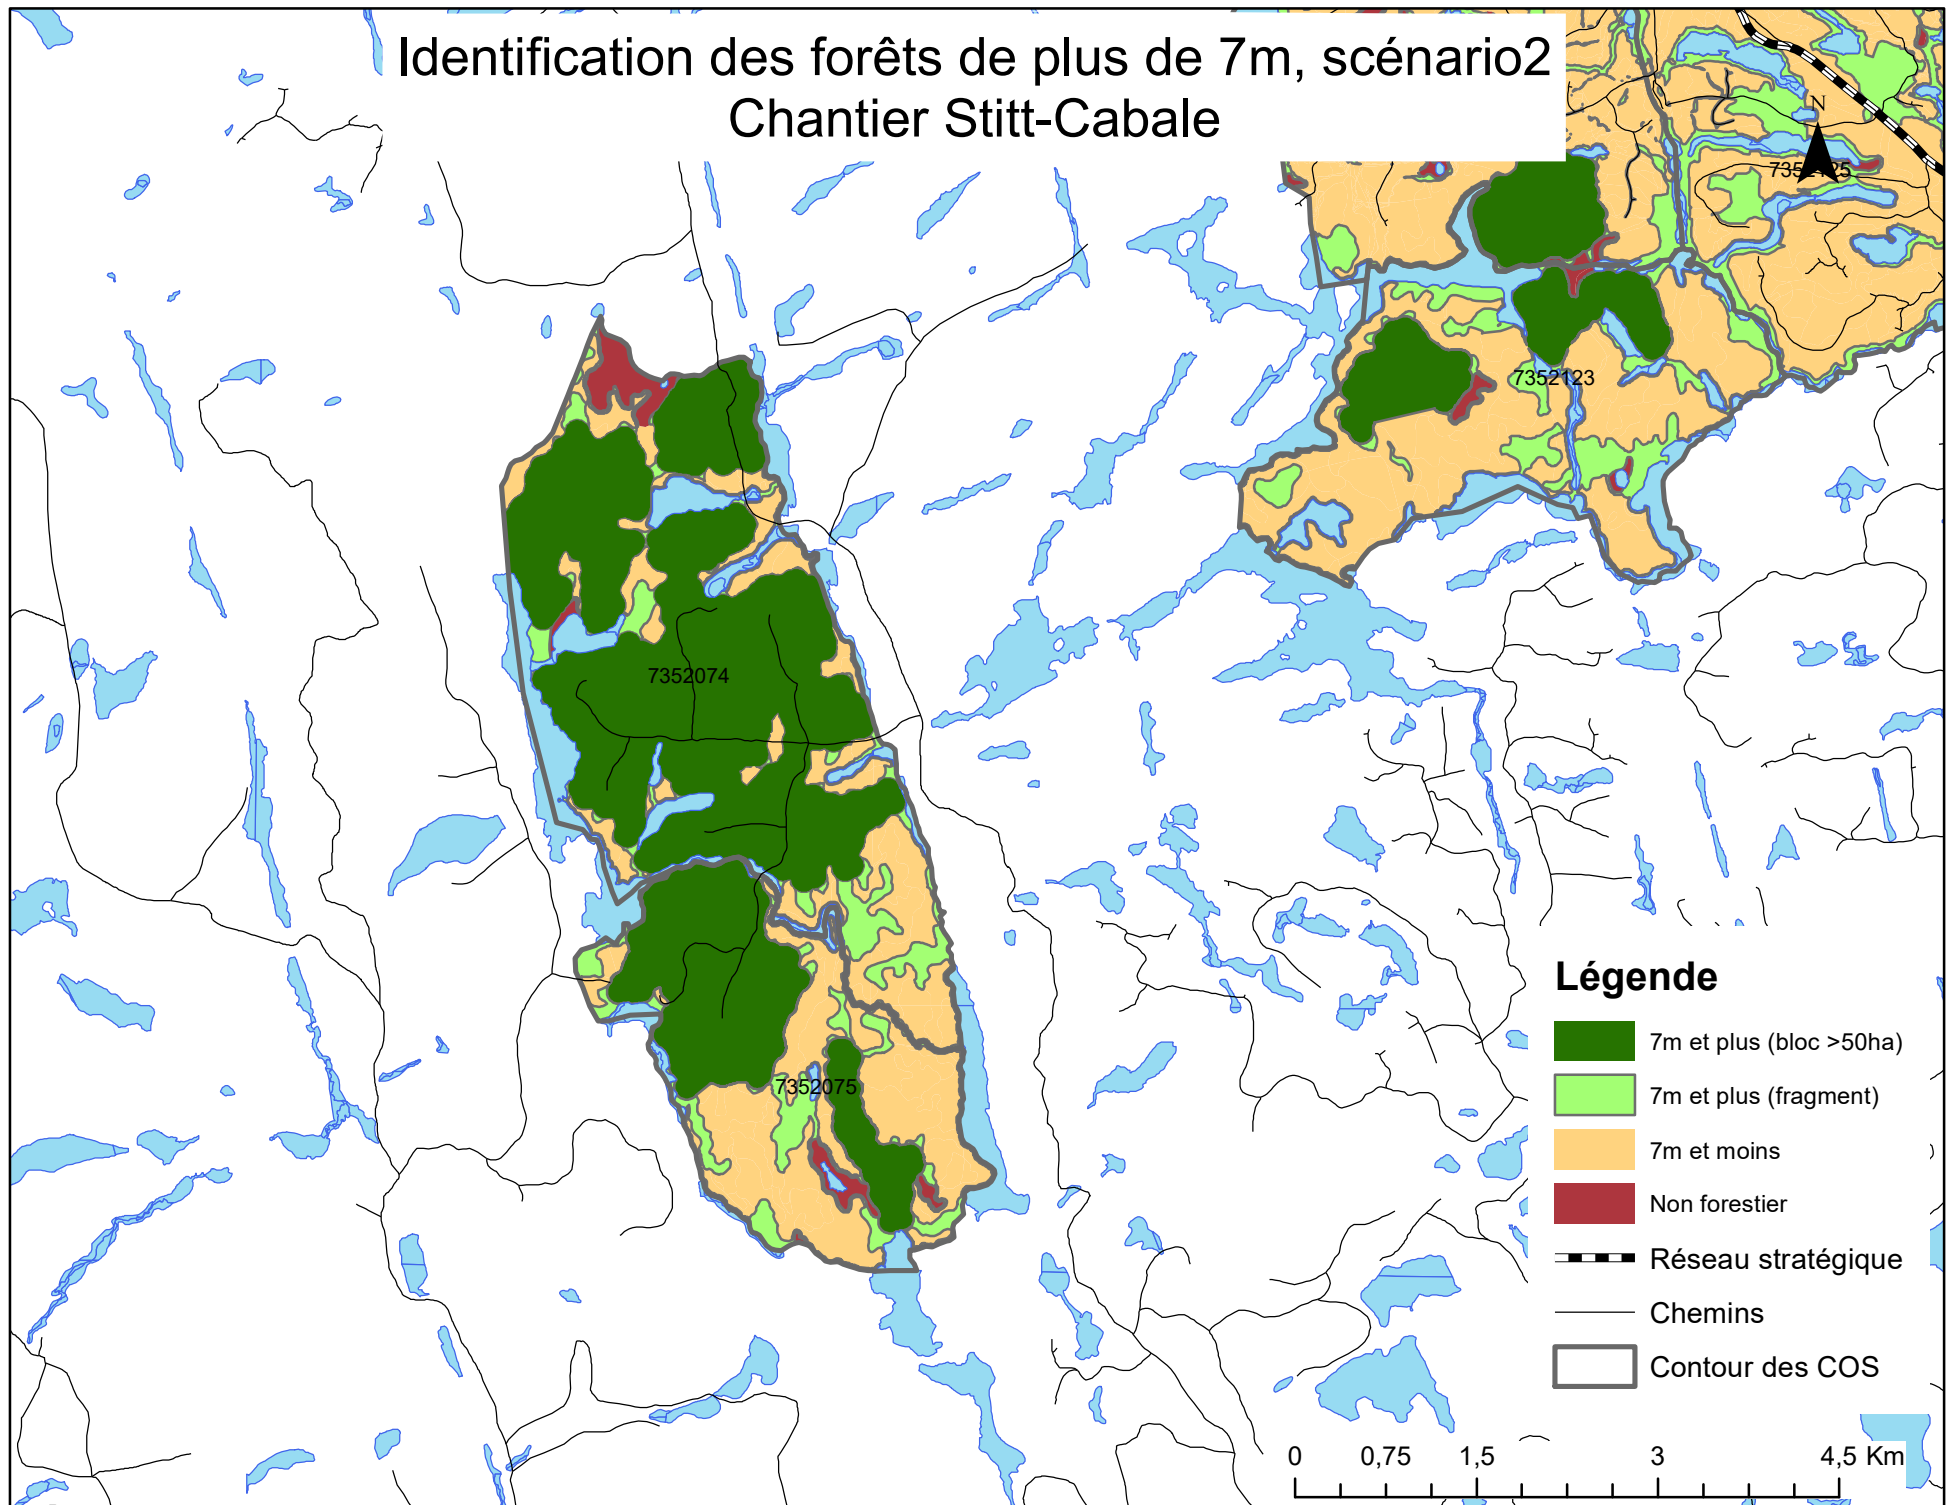

Identification des forêts de plus de 7m, scénario2 Chantier Dumoine

Légende

-  7m et plus (bloc >50ha)
-  7m et plus (fragment)
-  7m et moins
-  Non forestier
-  Réseau stratégique
-  Chemins
-  Contour des COS

Identification des forêts de plus de 7m, scénario2 Chantier Gestel

Légende

-  7m et plus (bloc >50ha)
-  7m et plus (fragment)
-  7m et moins
-  Non forestier
-  Réseau stratégique
-  Chemins
-  Contour des COS

Identification des forêts de plus de 7m, scénario2 Chantier Alligator

Identification des forêts de plus de 7m, scénario2 Chantier Stitt-Cabale

Identification des forêts de plus de 7m, scénario2 Chantier Carcanet