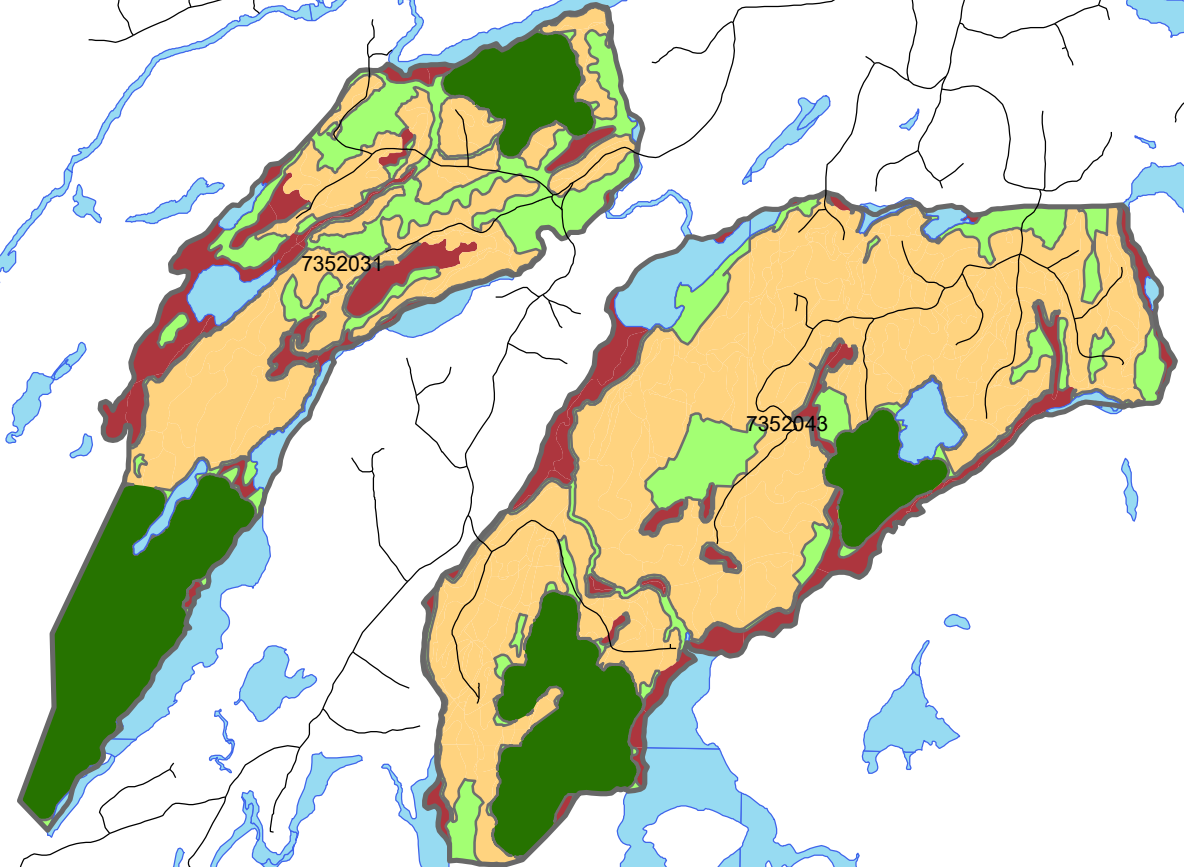

Identification des forêts de plus de 7m, scénario2 Chantier Dumoine

Légende

-  7m et plus (bloc >50ha)
-  7m et plus (fragment)
-  7m et moins
-  Non forestier
-  Réseau stratégique
-  Chemins
-  Contour des COS

Identification des forêts de plus de 7m, scénario2 Chantier Gestel

Légende

-  7m et plus (bloc >50ha)
-  7m et plus (fragment)
-  7m et moins
-  Non forestier
-  Réseau stratégique
-  Chemins
-  Contour des COS