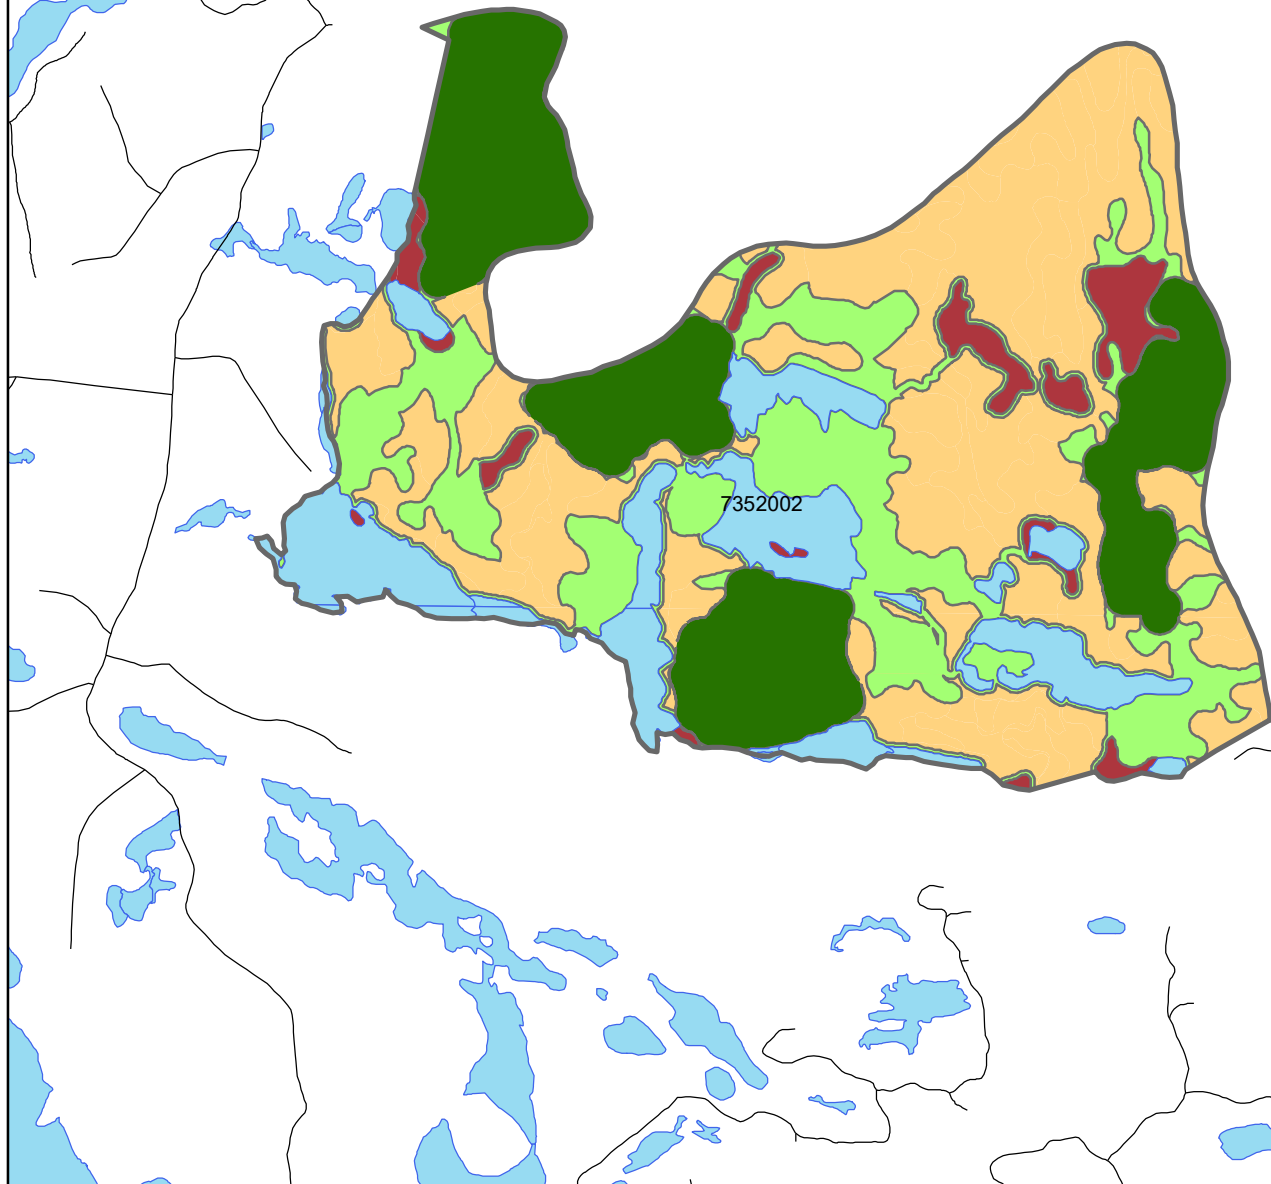

Identification des forêts de plus de 7m, scénario2 Chantier Dumoine

Légende

-  7m et plus (bloc >50ha)
-  7m et plus (fragment)
-  7m et moins
-  Non forestier
-  Réseau stratégique
-  Chemins
-  Contour des COS

Identification des forêts de plus de 7m, scénario2 Chantier Gestel

Légende

-  7m et plus (bloc >50ha)
-  7m et plus (fragment)
-  7m et moins
-  Non forestier
-  Réseau stratégique
-  Chemins
-  Contour des COS

Identification des forêts de plus de 7m, scénario2 Chantier Alligator

Identification des forêts de plus de 7m, scénario2 Chantier Stitt-Cabale

Identification des forêts de plus de 7m, scénario2 Chantier Carcanet