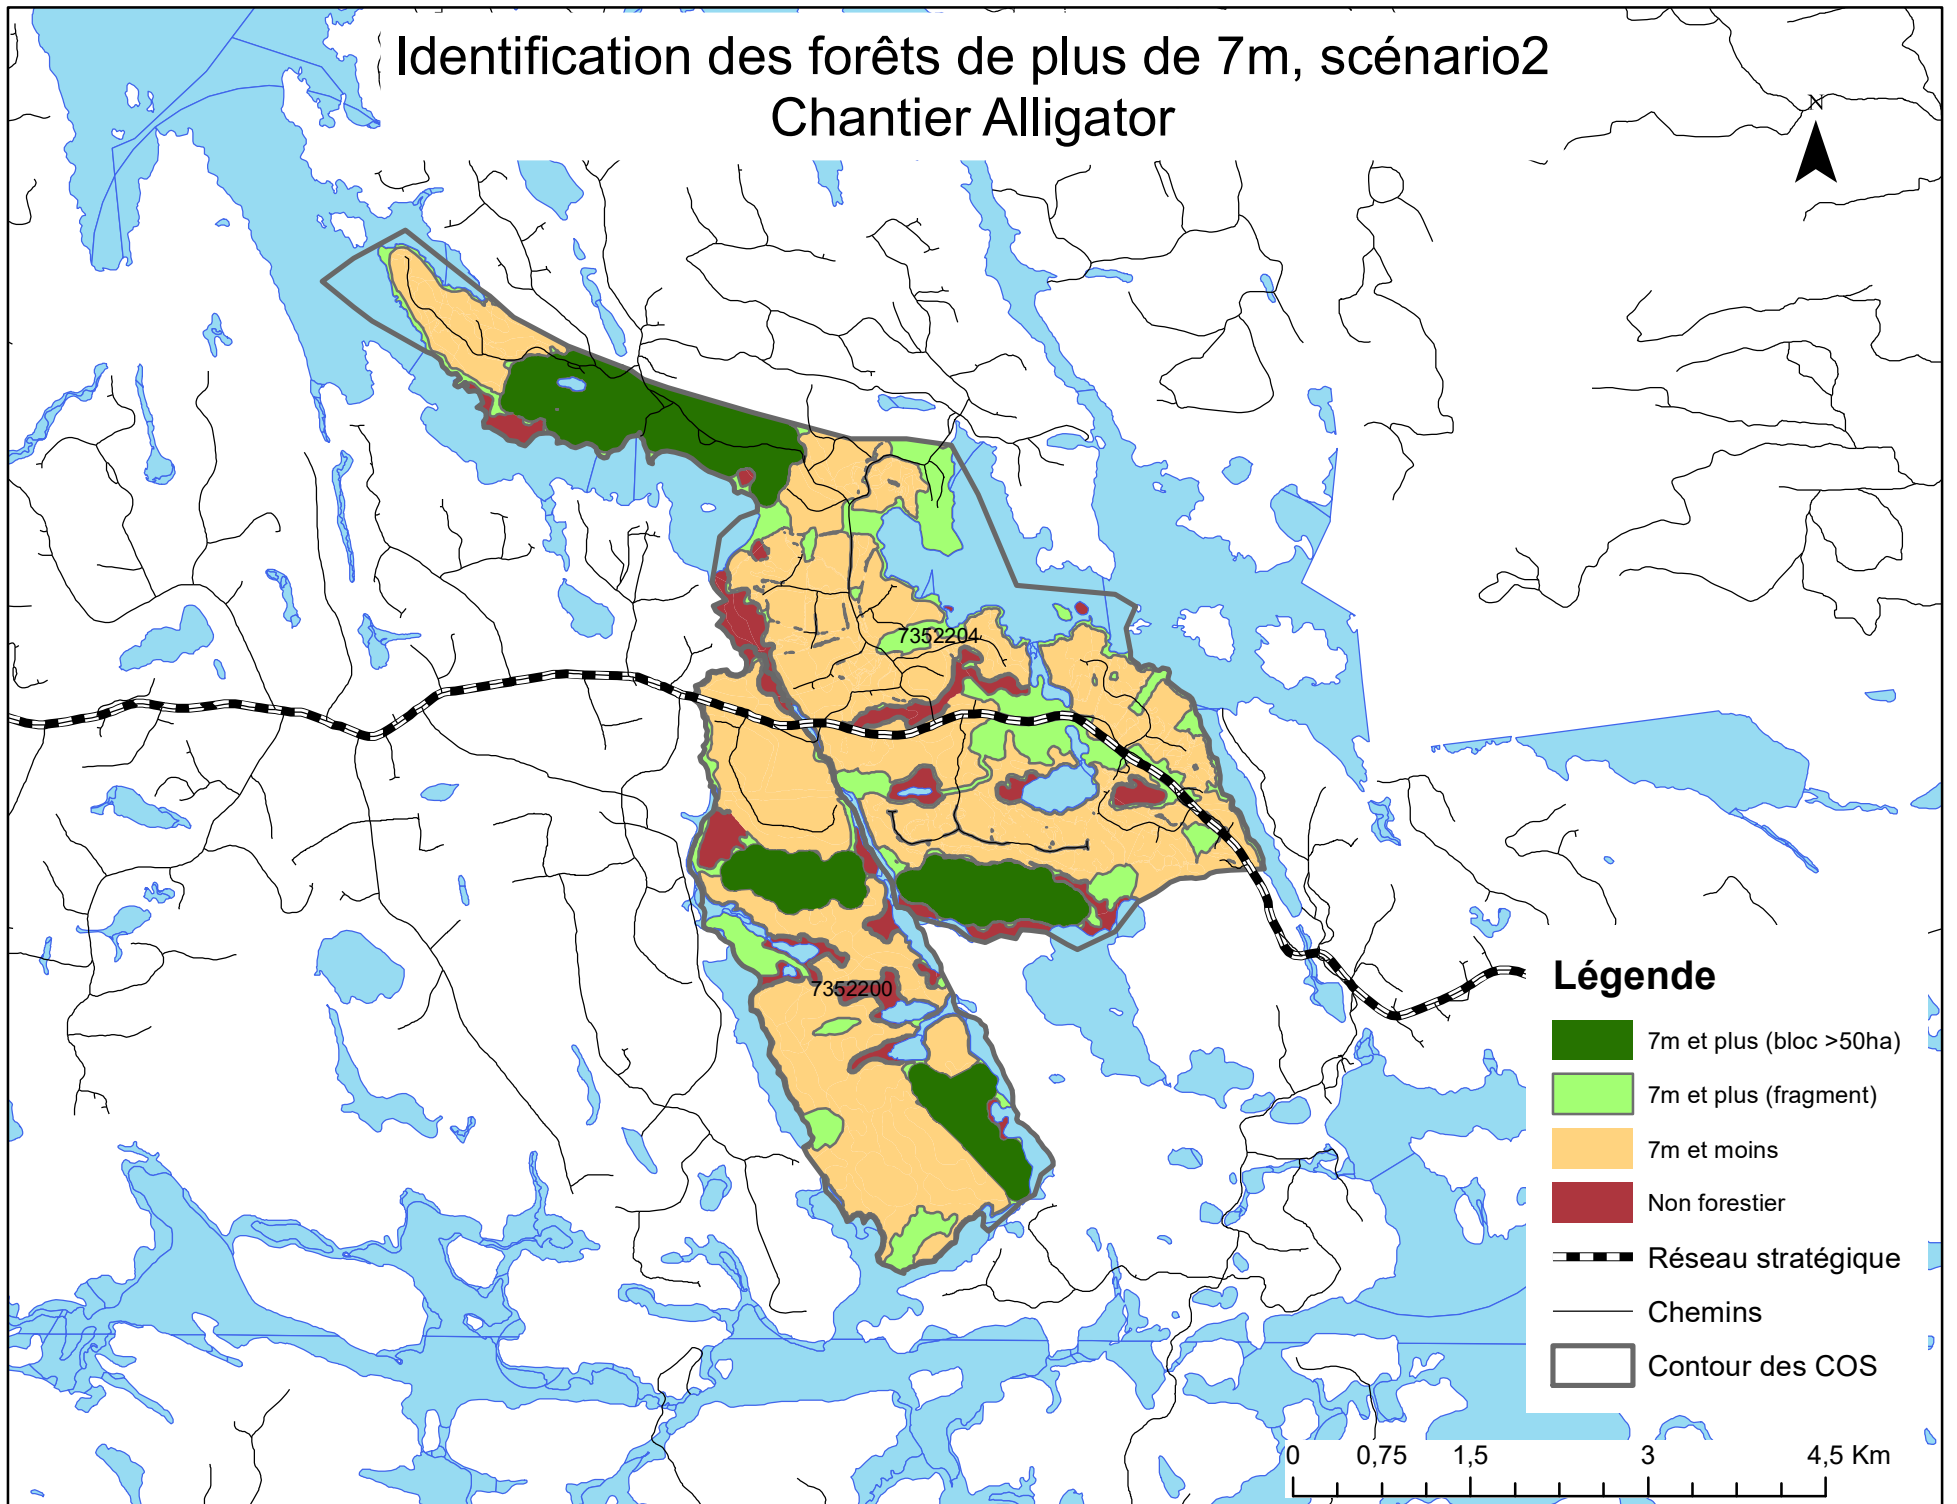

Identification des forêts de plus de 7m, scénario2 Chantier Dumoine

Légende

-  7m et plus (bloc >50ha)
-  7m et plus (fragment)
-  7m et moins
-  Non forestier
-  Réseau stratégique
-  Chemins
-  Contour des COS

Identification des forêts de plus de 7m, scénario2 Chantier Gestel

Légende

-  7m et plus (bloc >50ha)
-  7m et plus (fragment)
-  7m et moins
-  Non forestier
-  Réseau stratégique
-  Chemins
-  Contour des COS

Identification des forêts de plus de 7m, scénario2 Chantier Alligator

Identification des forêts de plus de 7m, scénario2 Chantier Stitt-Cabale

Identification des forêts de plus de 7m, scénario2 Chantier Carcanet