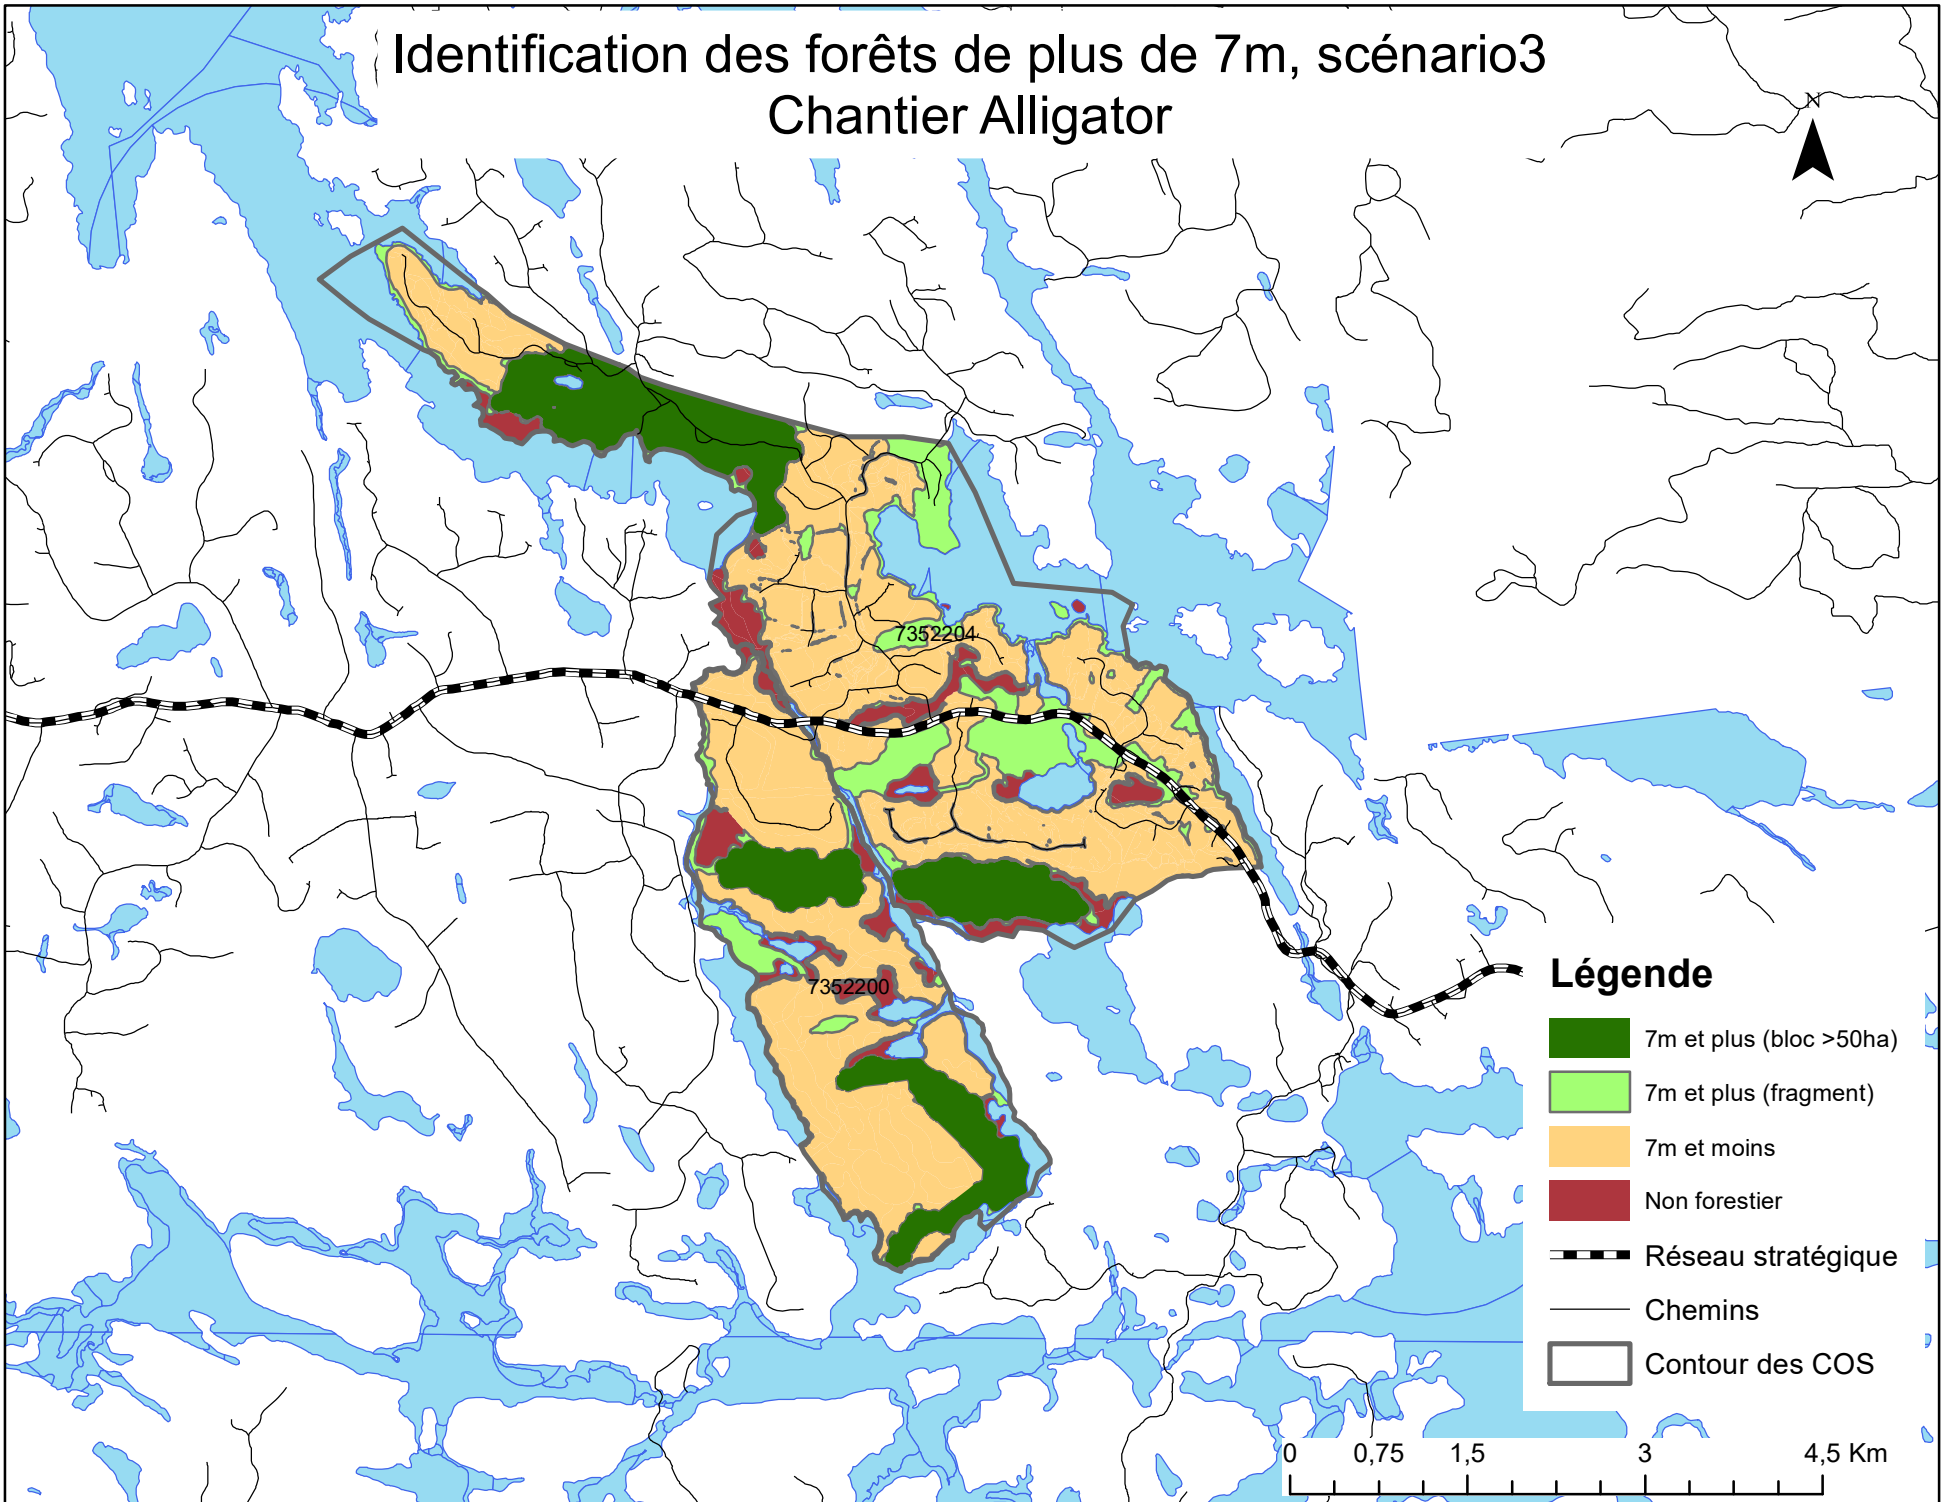

Identification des forêts de plus de 7m, scénario3 Chantier Alligator

1. **Légende**
2. 7m et plus (bloc >50ha)
   - 7m et plus (fragment)
   - 7m et moins
   - Non forestier
   - Réseau stratégique
   - Chemins
   - Contour des COS

0 0,75 1,5 3 4,5 Km