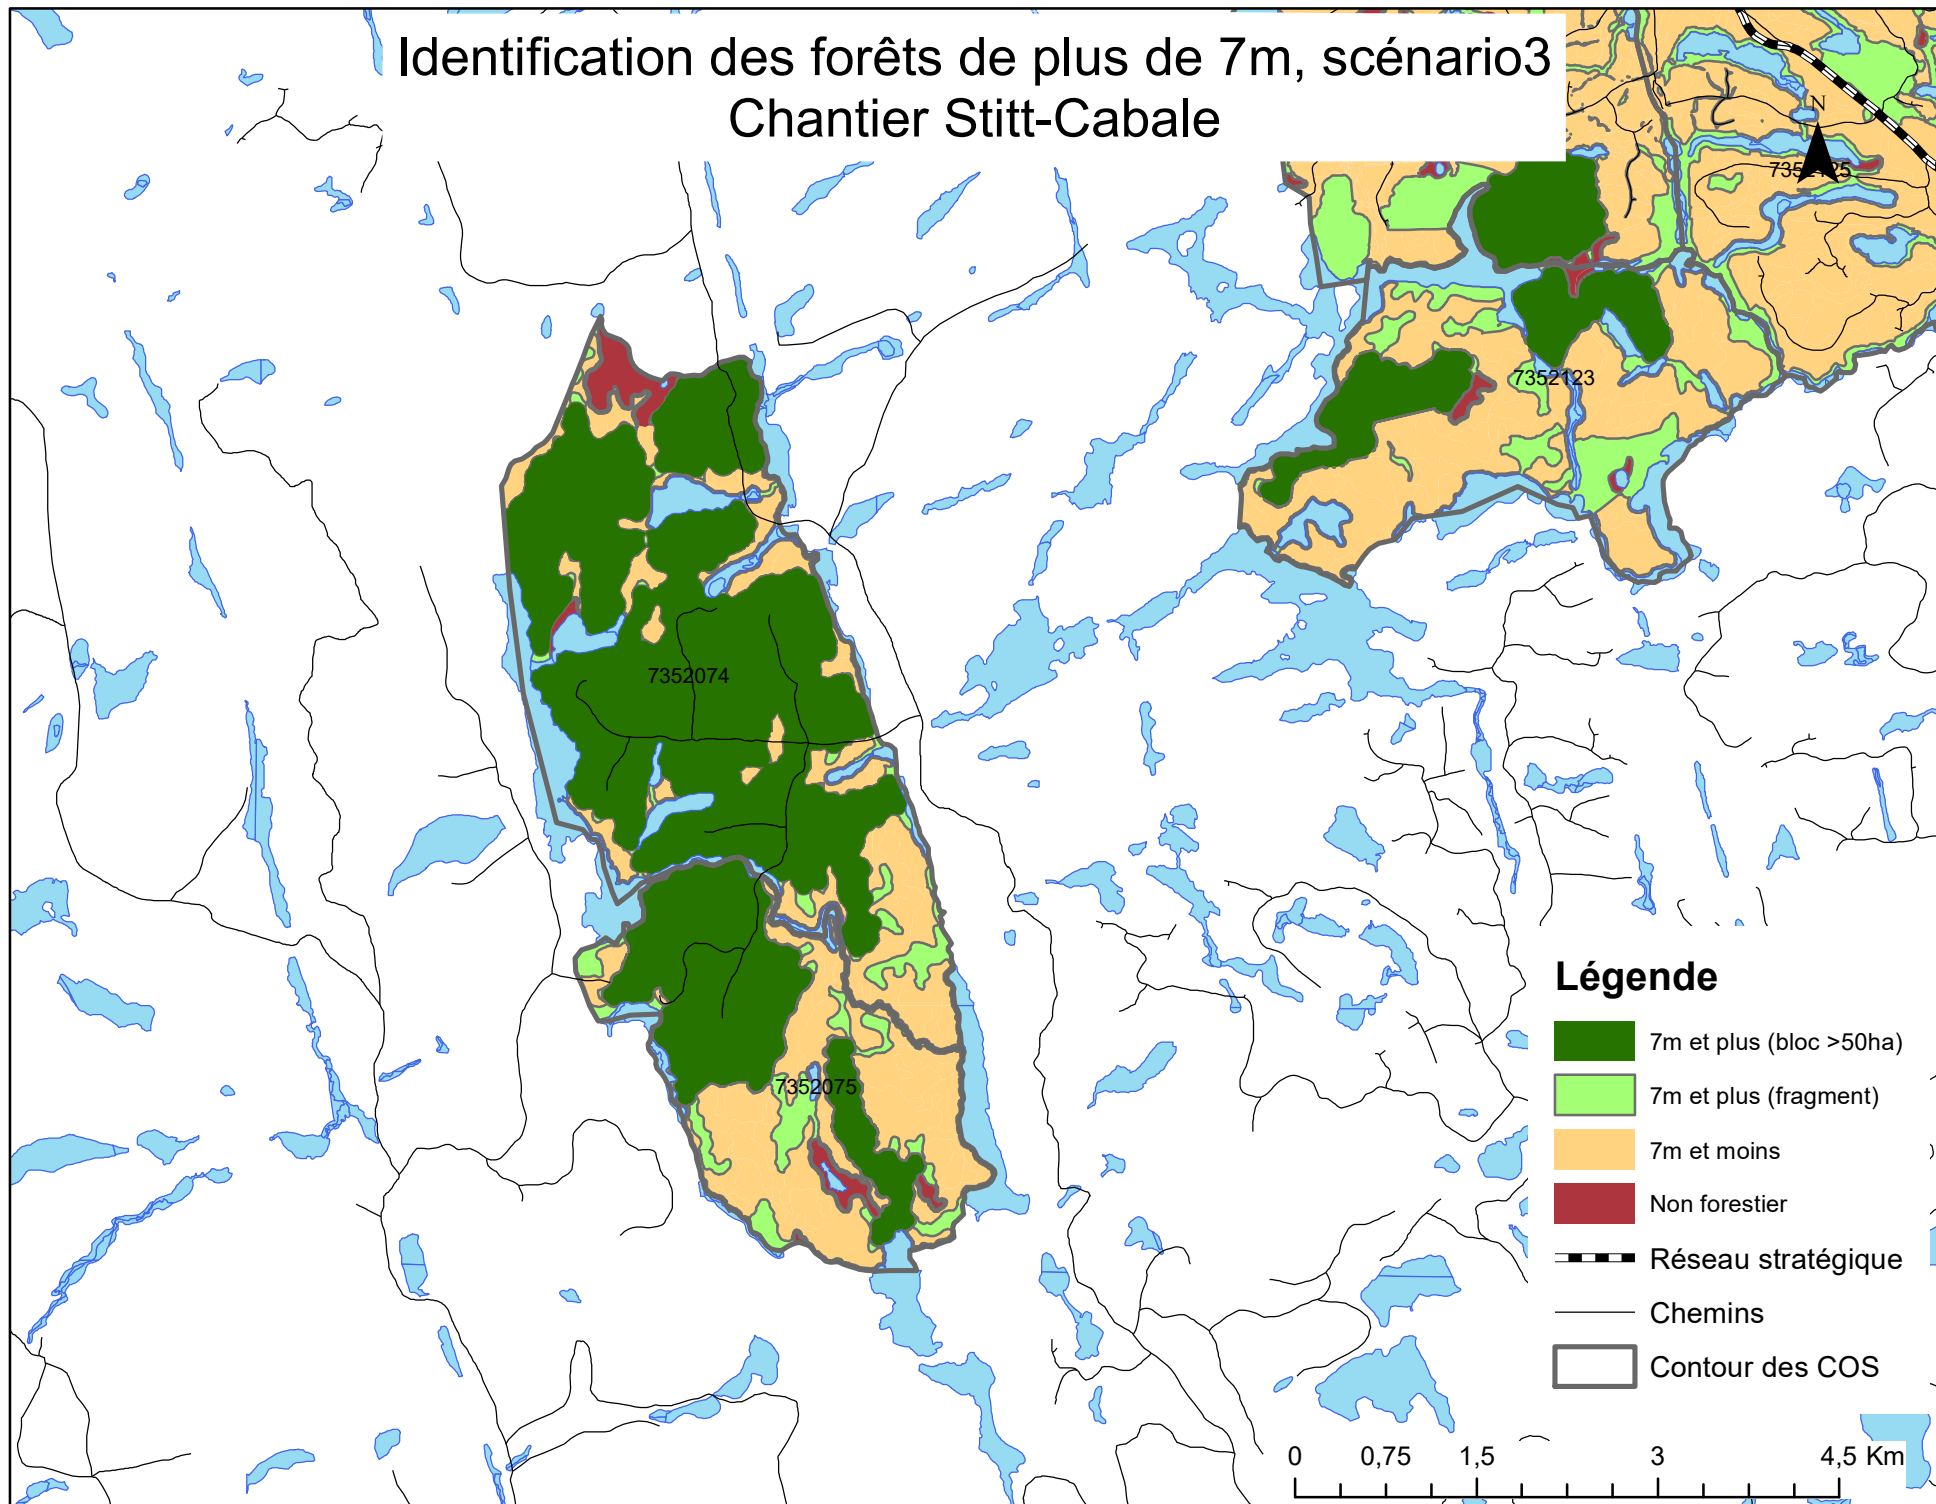

Identification des forêts de plus de 7m, scénario3 Chantier Stitt-Cabale