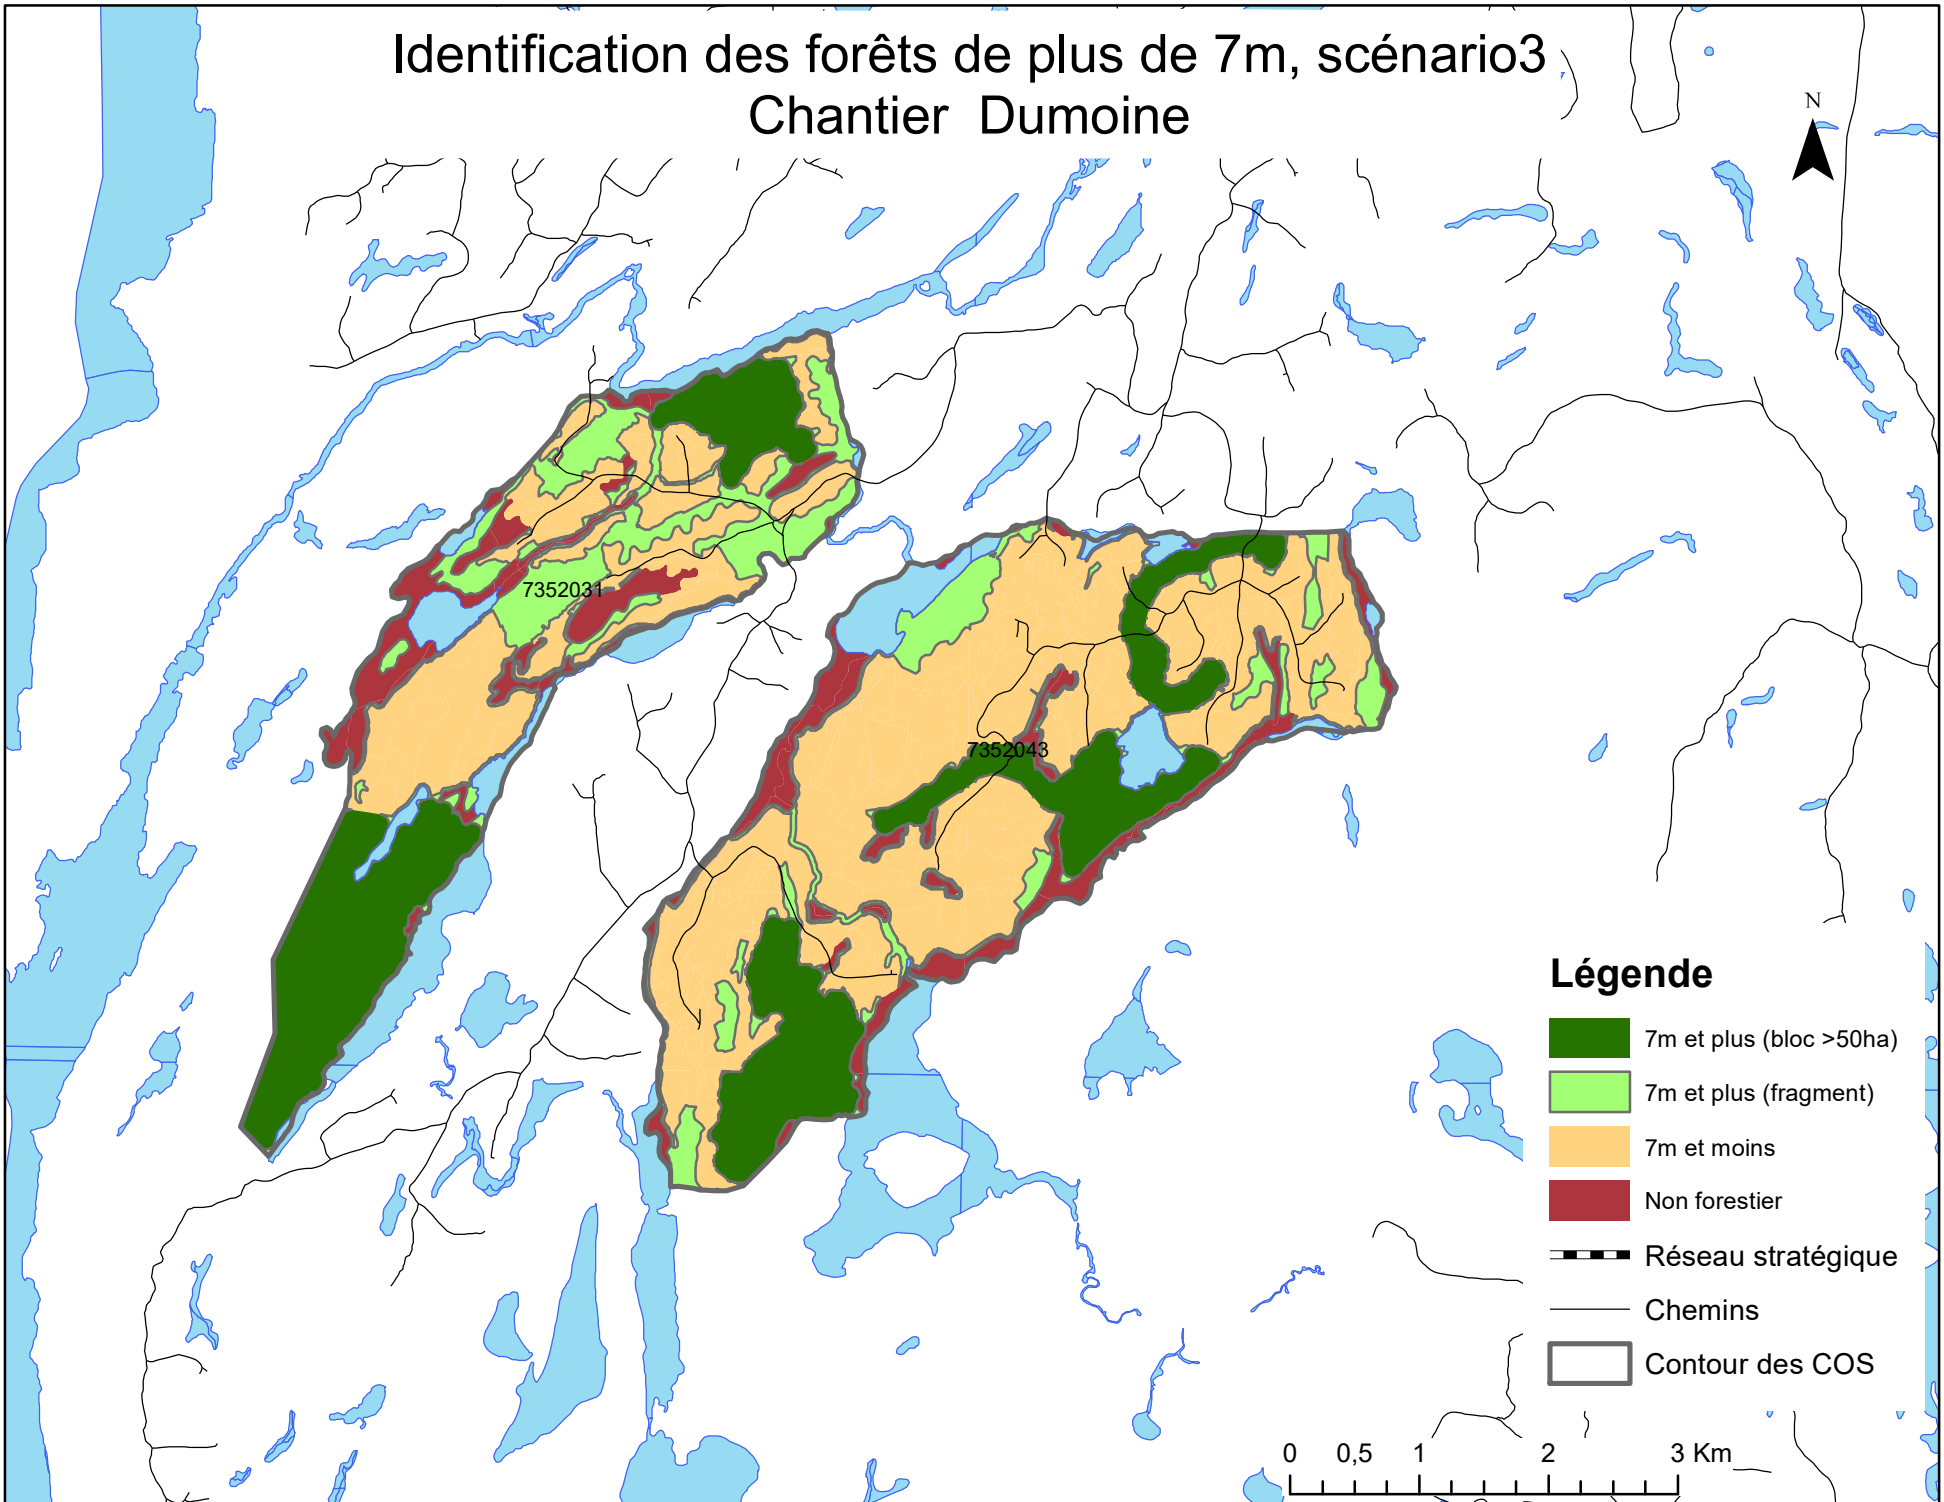

# Identification des forêts de plus de 7m, scénario3 Chantier Dumoine

## Légende

-  7m et plus (bloc >50ha)
-  7m et plus (fragment)
-  7m et moins
-  Non forestier
-  Réseau stratégique
-  Chemins
-  Contour des COS

0 0,5 1 2 3 Km

## Légende

-  7m et plus (bloc >50ha)
-  7m et plus (fragment)
-  7m et moins
-  Non forestier
-  Réseau stratégique
-  Chemins
-  Contour des COS