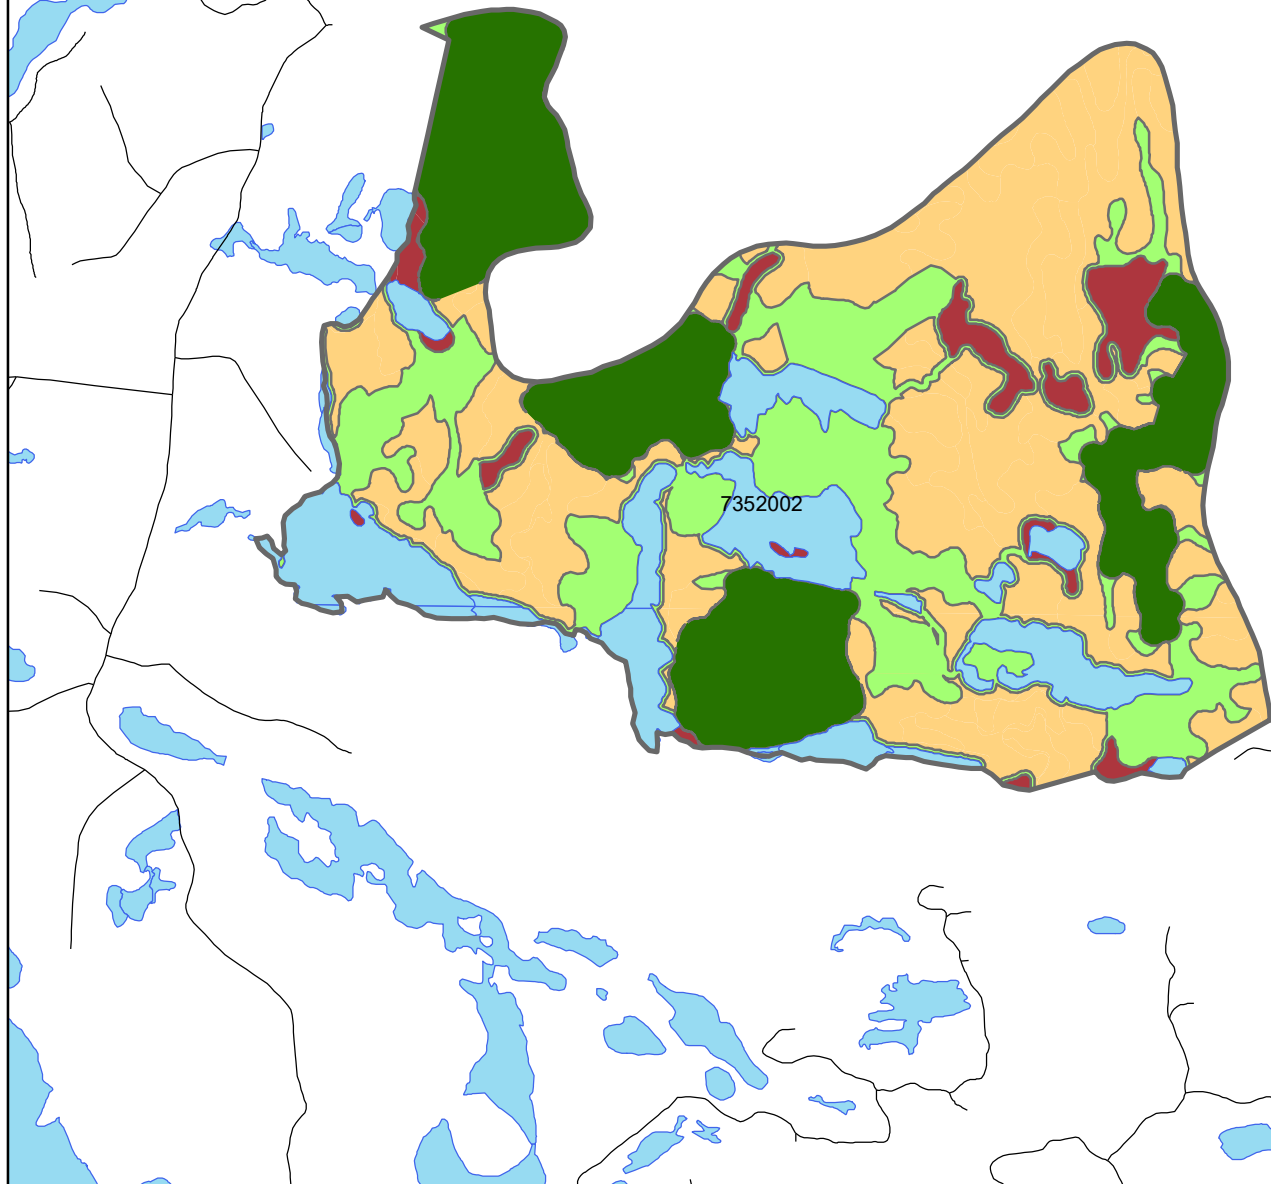

# Identification des forêts de plus de 7m, scénario3 Chantier Dumoine

## Légende

-  7m et plus (bloc >50ha)
-  7m et plus (fragment)
-  7m et moins
-  Non forestier
-  Réseau stratégique
-  Chemins
-  Contour des COS

0 0,5 1 2 3 Km

## Légende

-  7m et plus (bloc >50ha)
-  7m et plus (fragment)
-  7m et moins
-  Non forestier
-  Réseau stratégique
-  Chemins
-  Contour des COS

# Identification des forêts de plus de 7m, scénario3 Chantier Alligator

- Légende**
- 7m et plus (bloc >50ha)
  - 7m et plus (fragment)
  - 7m et moins
  - Non forestier
  - Réseau stratégique
  - Chemins
  - Contour des COS