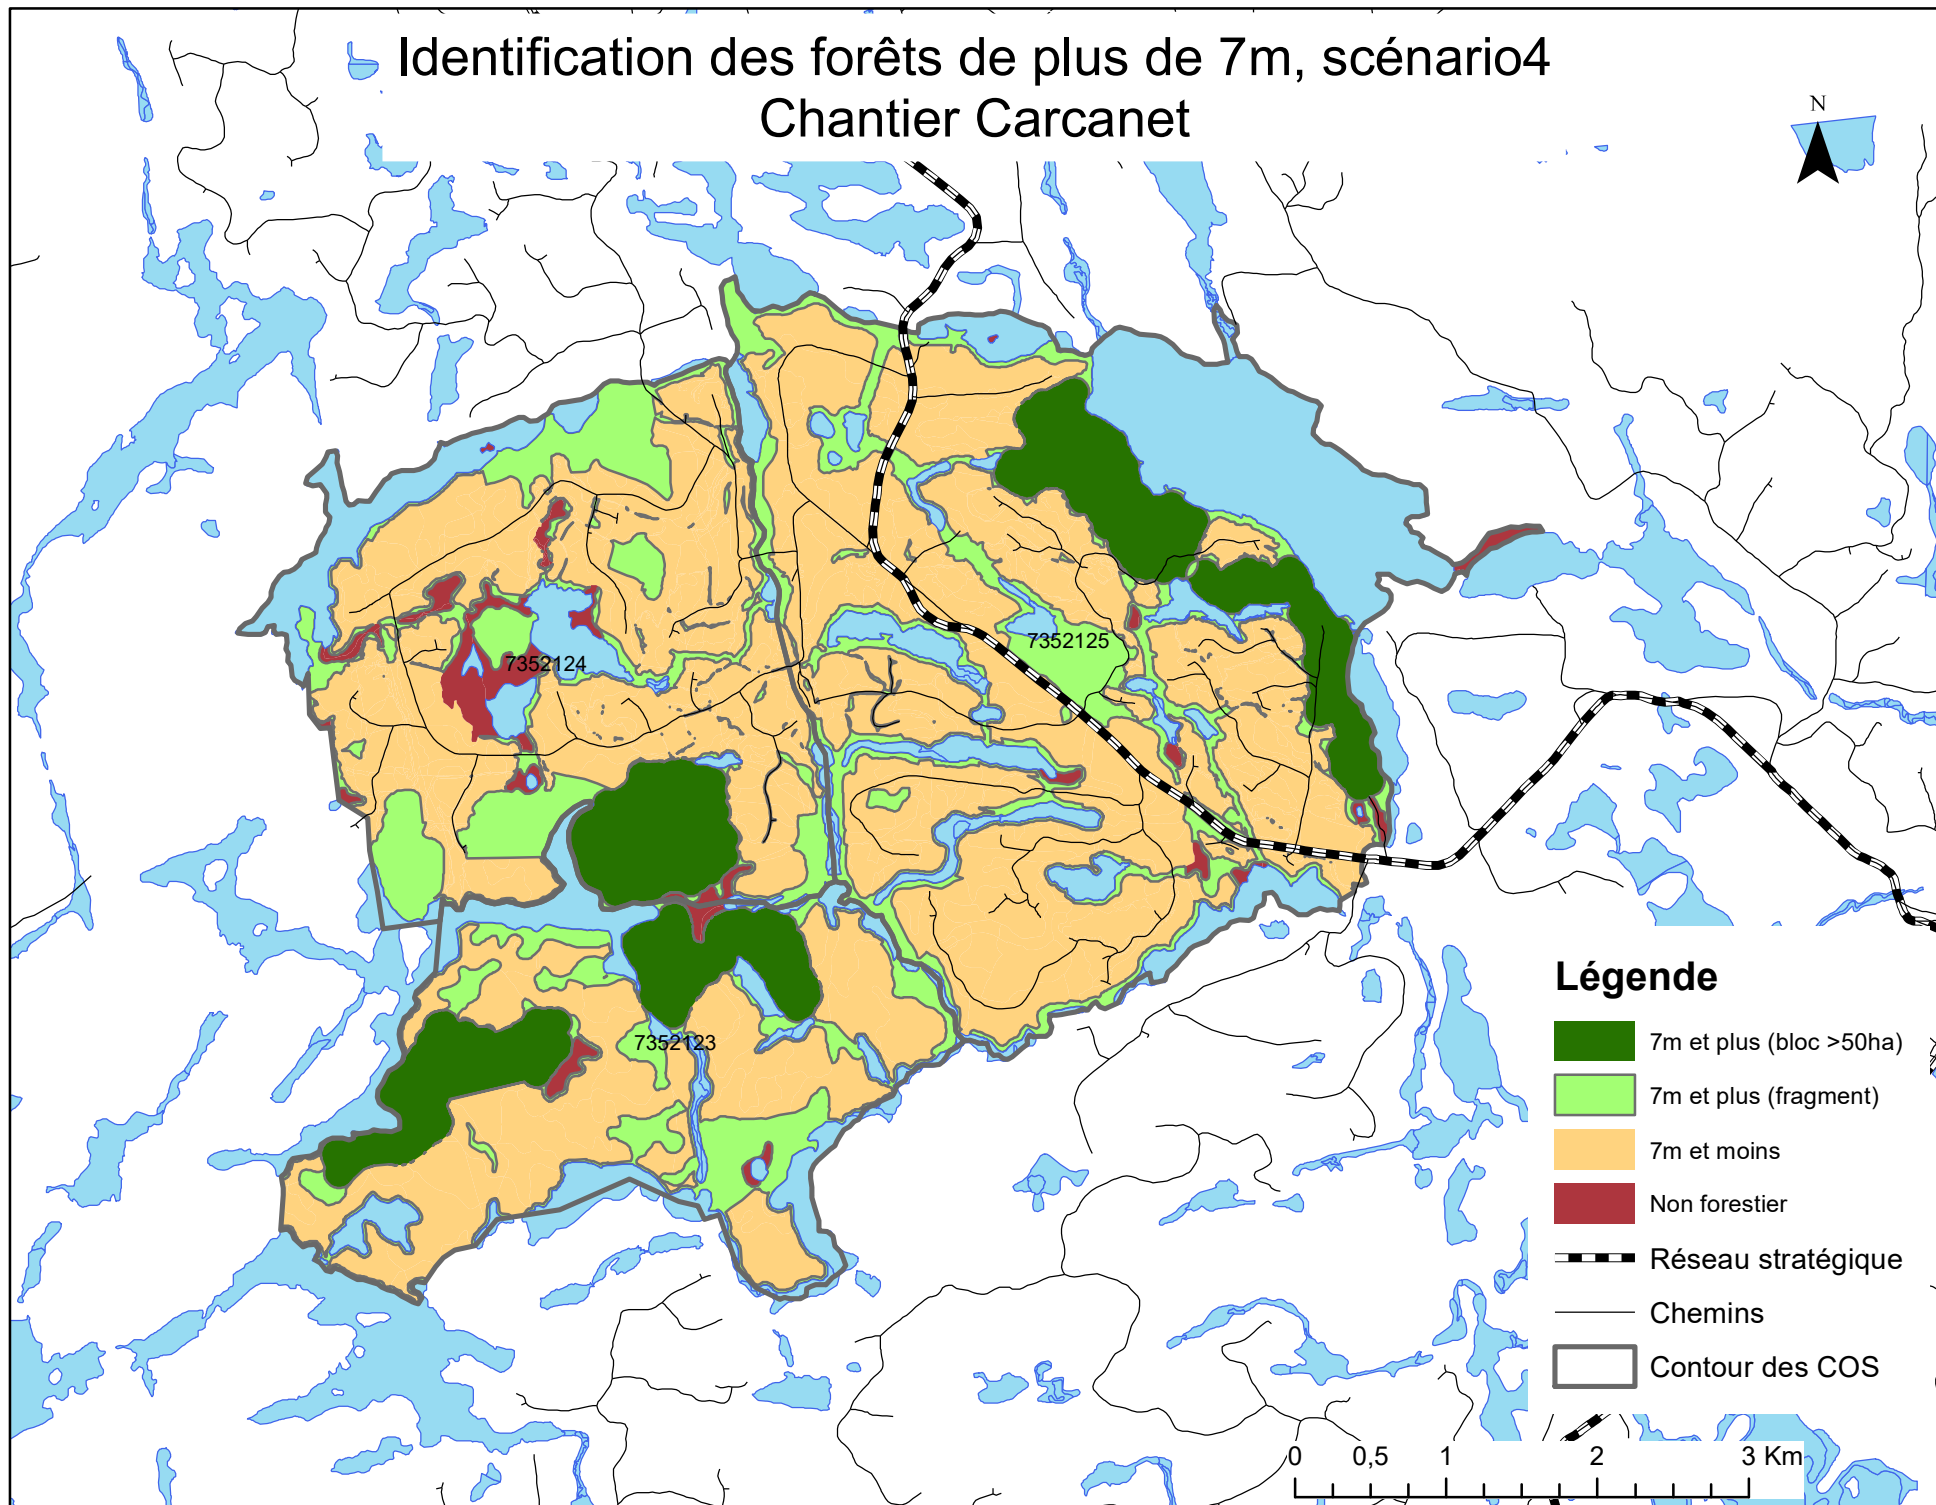

Identification des forêts de plus de 7m, scénario4 Chantier Dumoine

Légende

-  7m et plus (bloc >50ha)
-  7m et plus (fragment)
-  7m et moins
-  Non forestier
-  Réseau stratégique
-  Chemins
-  Contour des COS

Identification des forêts de plus de 7m, scénario4 Chantier Gestel

Légende

-  7m et plus (bloc >50ha)
-  7m et plus (fragment)
-  7m et moins
-  Non forestier
-  Réseau stratégique
-  Chemins
-  Contour des COS

0 0,5 1 2 3 Km

Identification des forêts de plus de 7m, scénario4 Chantier Alligator

Identification des forêts de plus de 7m, scénario4 Chantier Stitt-Cabale

Identification des forêts de plus de 7m, scénario4 Chantier Carcanet

Légende

-  7m et plus (bloc >50ha)
-  7m et plus (fragment)
-  7m et moins
-  Non forestier
-  Réseau stratégique
-  Chemins
-  Contour des COS