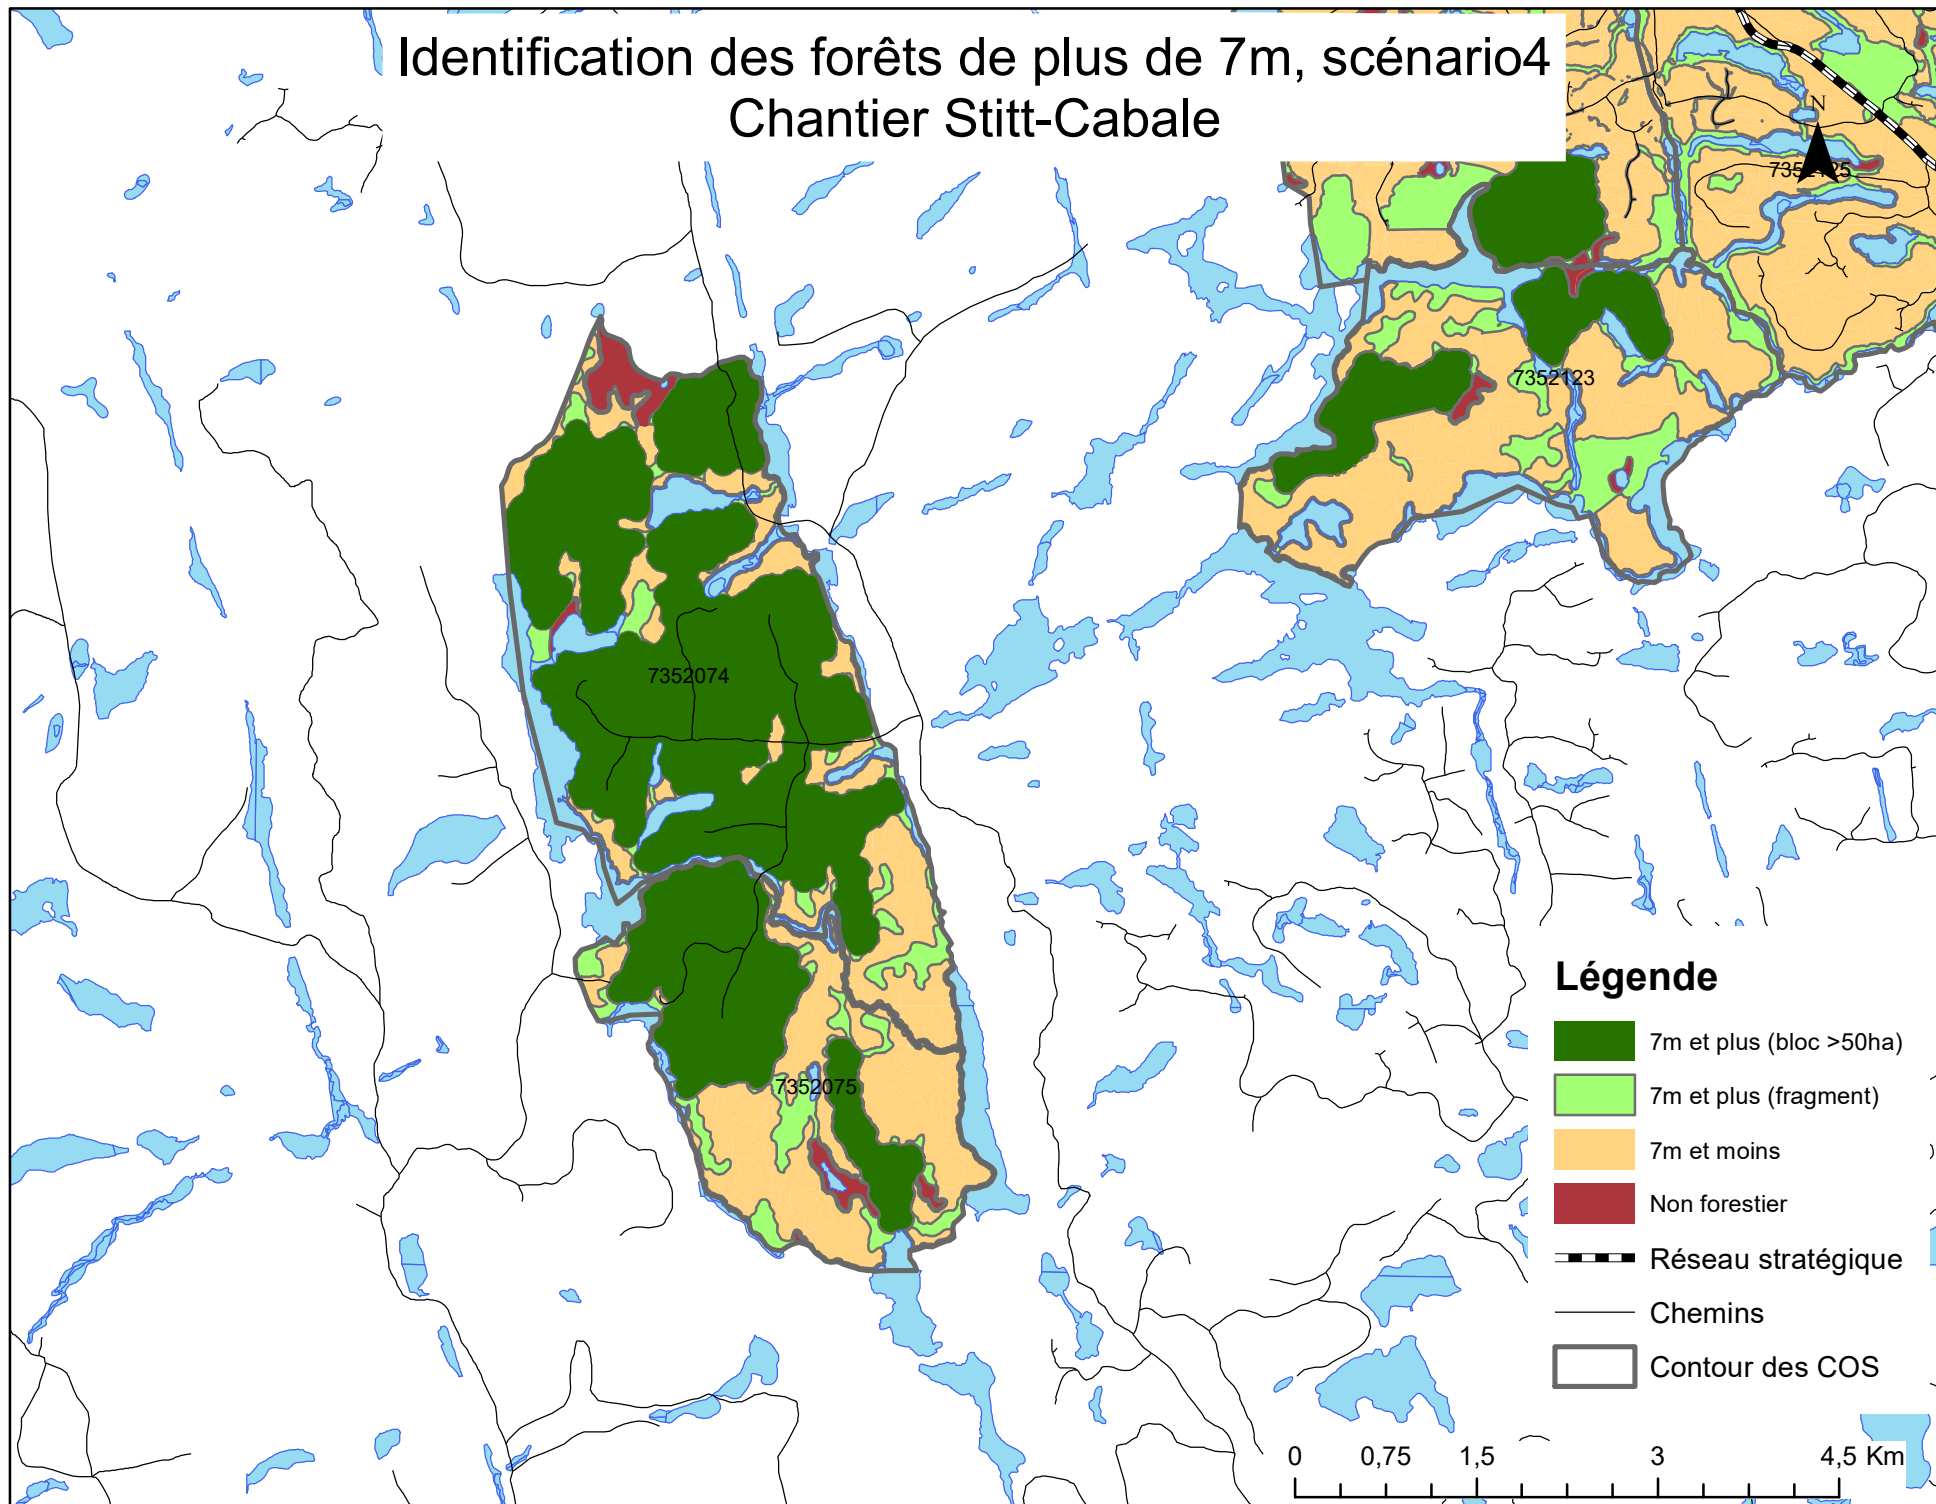

Identification des forêts de plus de 7m, scénario4 Chantier Dumoine

Légende

-  7m et plus (bloc >50ha)
-  7m et plus (fragment)
-  7m et moins
-  Non forestier
-  Réseau stratégique
-  Chemins
-  Contour des COS

Identification des forêts de plus de 7m, scénario4 Chantier Gestel

Légende

-  7m et plus (bloc >50ha)
-  7m et plus (fragment)
-  7m et moins
-  Non forestier
-  Réseau stratégique
-  Chemins
-  Contour des COS

0 0,5 1 2 3 Km

Identification des forêts de plus de 7m, scénario4 Chantier Alligator

Identification des forêts de plus de 7m, scénario4 Chantier Stitt-Cabale

Identification des forêts de plus de 7m, scénario4 Chantier Carcanet

Légende

-  7m et plus (bloc >50ha)
-  7m et plus (fragment)
-  7m et moins
-  Non forestier
-  Réseau stratégique
-  Chemins
-  Contour des COS