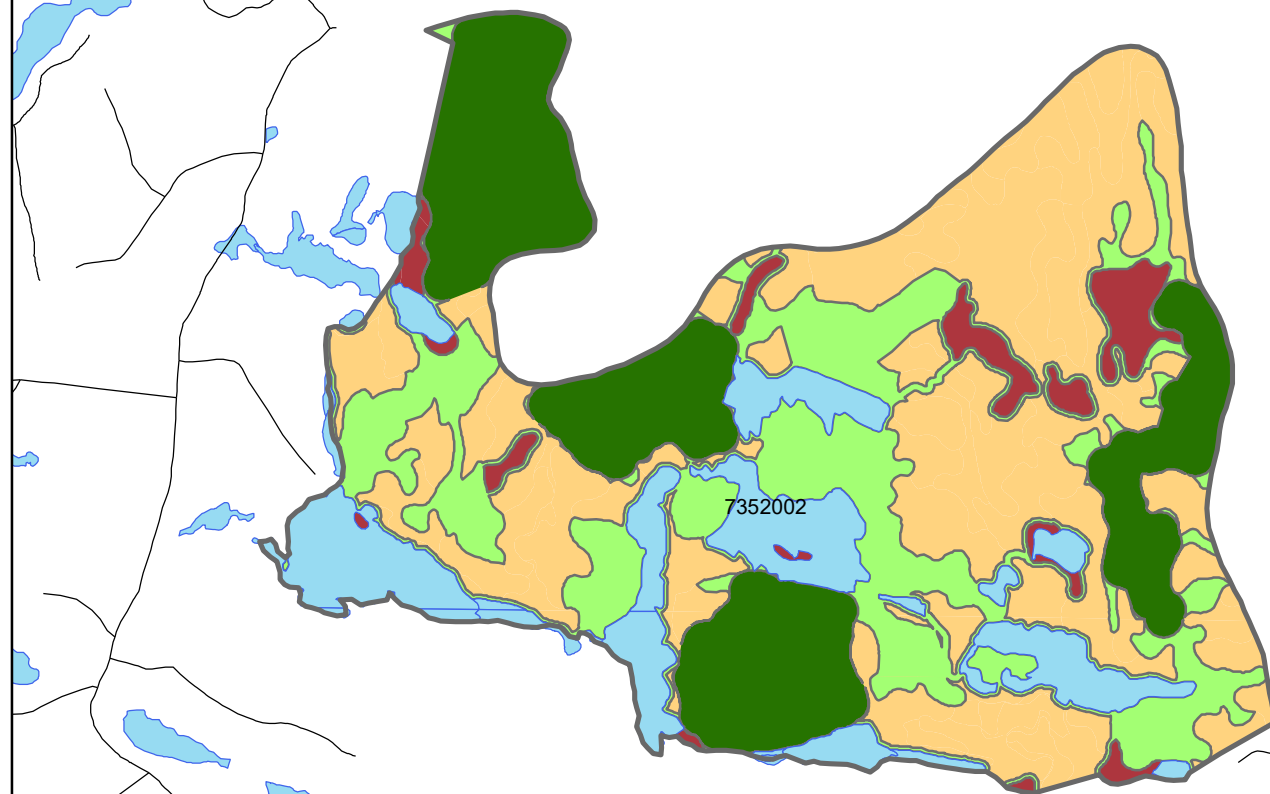

Identification des forêts de plus de 7m, scénario4 Chantier Dumoine

Légende

-  7m et plus (bloc >50ha)
-  7m et plus (fragment)
-  7m et moins
-  Non forestier
-  Réseau stratégique
-  Chemins
-  Contour des COS

Identification des forêts de plus de 7m, scénario4 Chantier Gestel

Légende

-  7m et plus (bloc >50ha)
-  7m et plus (fragment)
-  7m et moins
-  Non forestier
-  Réseau stratégique
-  Chemins
-  Contour des COS

0 0,5 1 2 3 Km

Identification des forêts de plus de 7m, scénario4 Chantier Alligator

Identification des forêts de plus de 7m, scénario4 Chantier Stitt-Cabale

Identification des forêts de plus de 7m, scénario4 Chantier Carcanet

Légende

-  7m et plus (bloc >50ha)
-  7m et plus (fragment)
-  7m et moins
-  Non forestier
-  Réseau stratégique
-  Chemins
-  Contour des COS