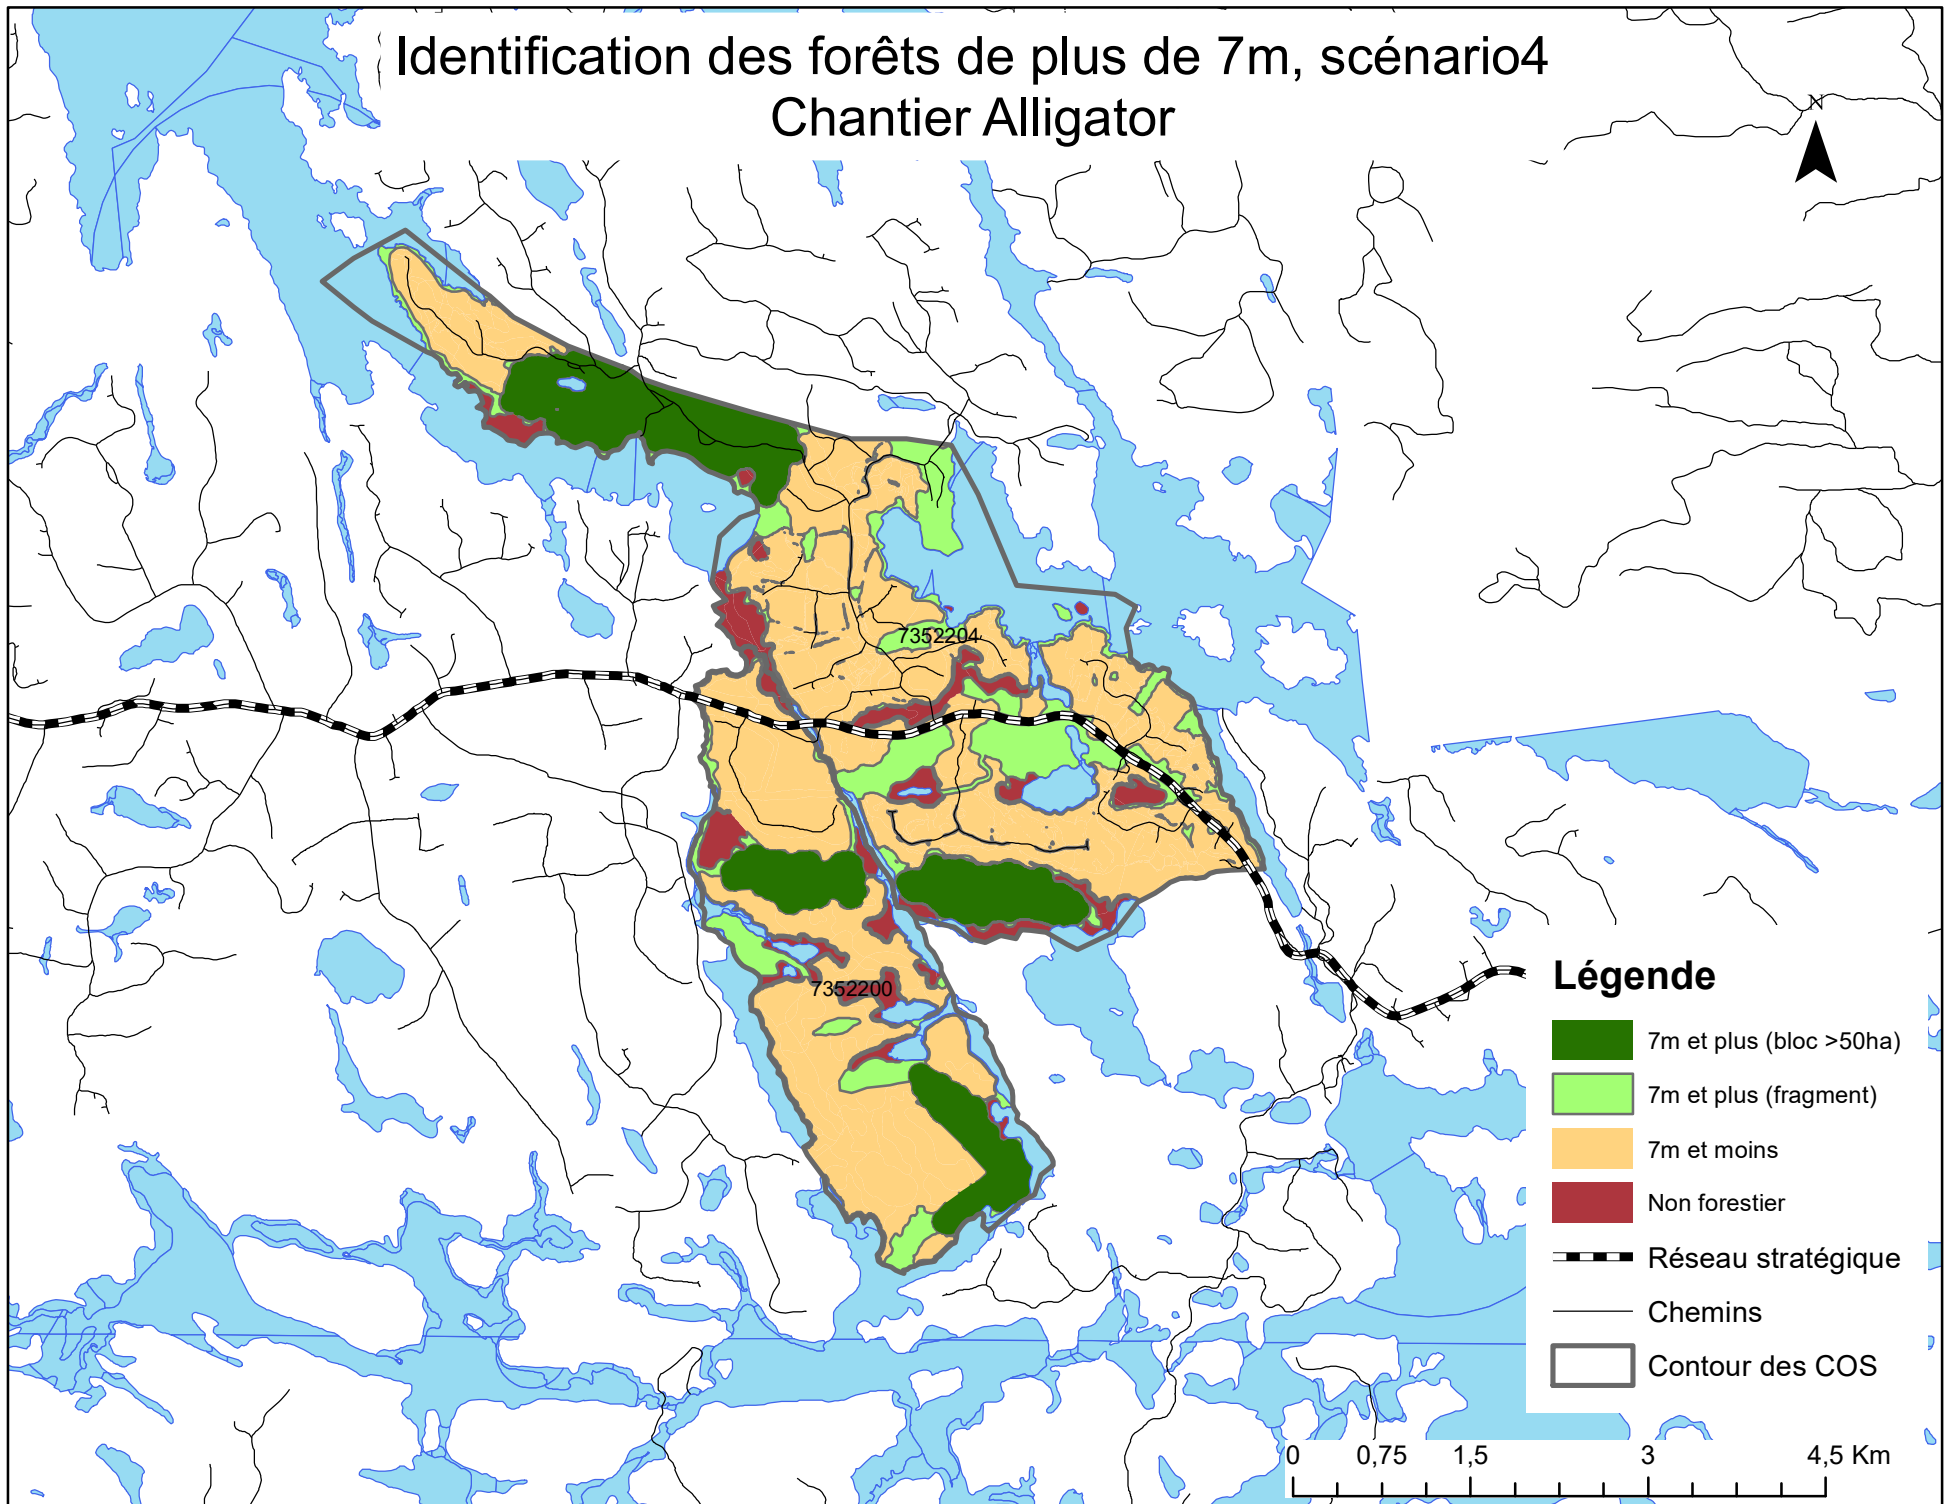

Identification des forêts de plus de 7m, scénario4 Chantier Alligator