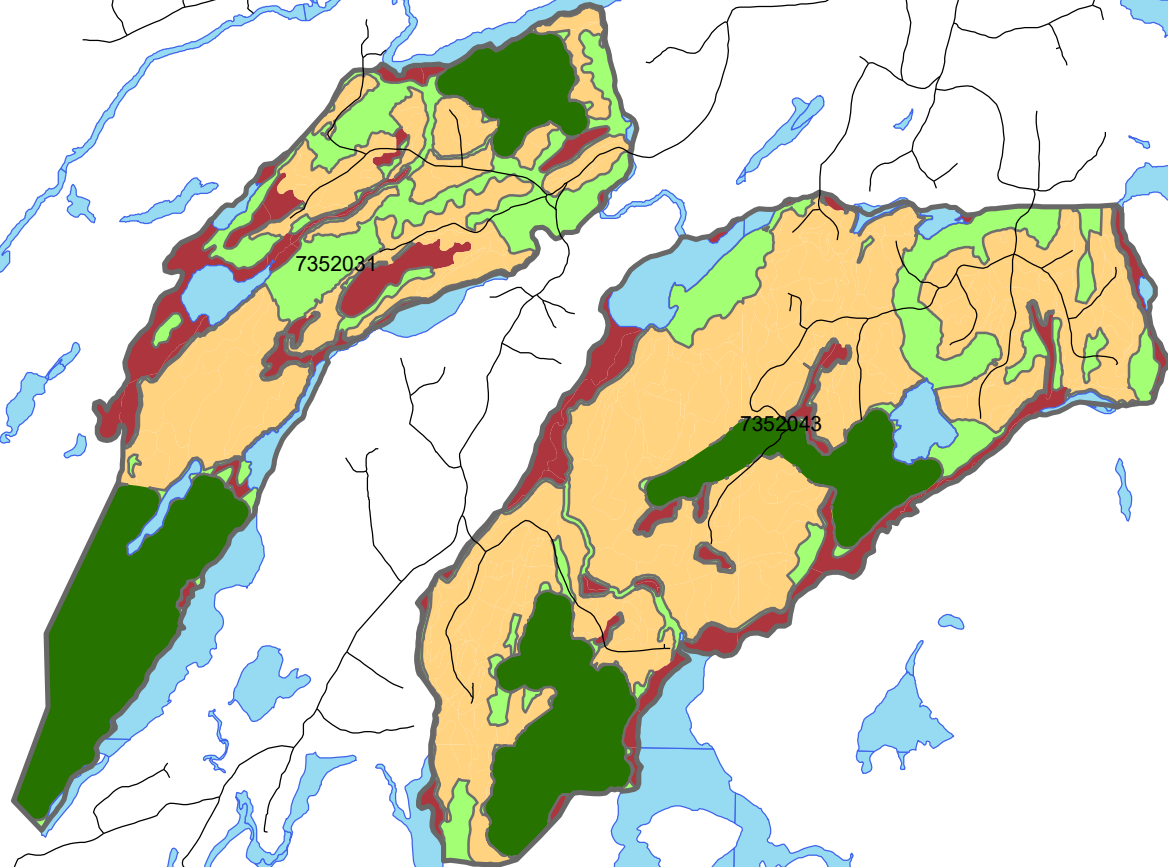

Identification des forêts de plus de 7m, scénario4 Chantier Dumoine

Légende

-  7m et plus (bloc >50ha)
-  7m et plus (fragment)
-  7m et moins
-  Non forestier
-  Réseau stratégique
-  Chemins
-  Contour des COS

Identification des forêts de plus de 7m, scénario4 Chantier Gestel

Légende

-  7m et plus (bloc >50ha)
-  7m et plus (fragment)
-  7m et moins
-  Non forestier
-  Réseau stratégique
-  Chemins
-  Contour des COS

Légende

-  7m et plus (bloc >50ha)
-  7m et plus (fragment)
-  7m et moins
-  Non forestier
-  Réseau stratégique
-  Chemins
-  Contour des COS