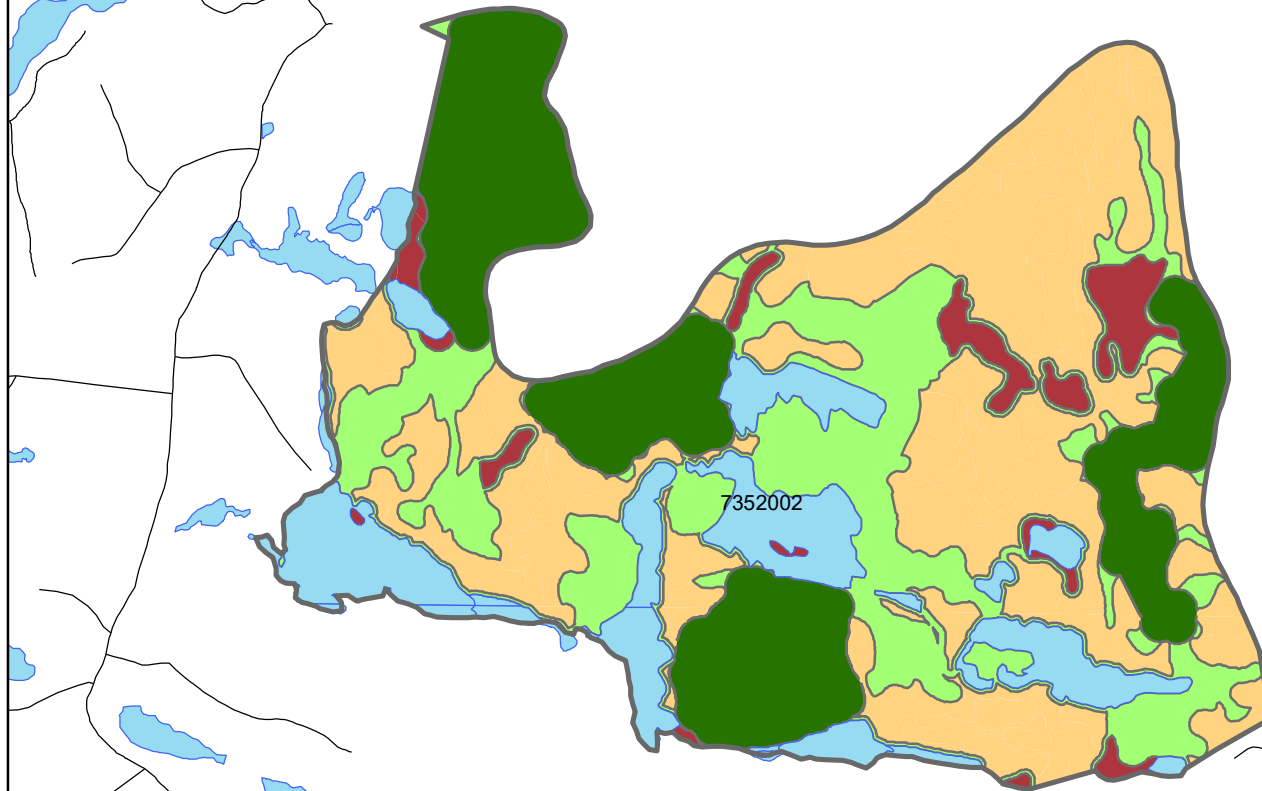

# Identification des forêts de plus de 7m, scénario6 Chantier Dumoine

## Légende

-  7m et plus (bloc >50ha)
-  7m et plus (fragment)
-  7m et moins
-  Non forestier
-  Réseau stratégique
-  Chemins
-  Contour des COS

## Légende

-  7m et plus (bloc >50ha)
-  7m et plus (fragment)
-  7m et moins
-  Non forestier
-  Réseau stratégique
-  Chemins
-  Contour des COS

0 0,5 1 2 3 Km

# Identification des forêts de plus de 7m, scénario6 Chantier Carcanet