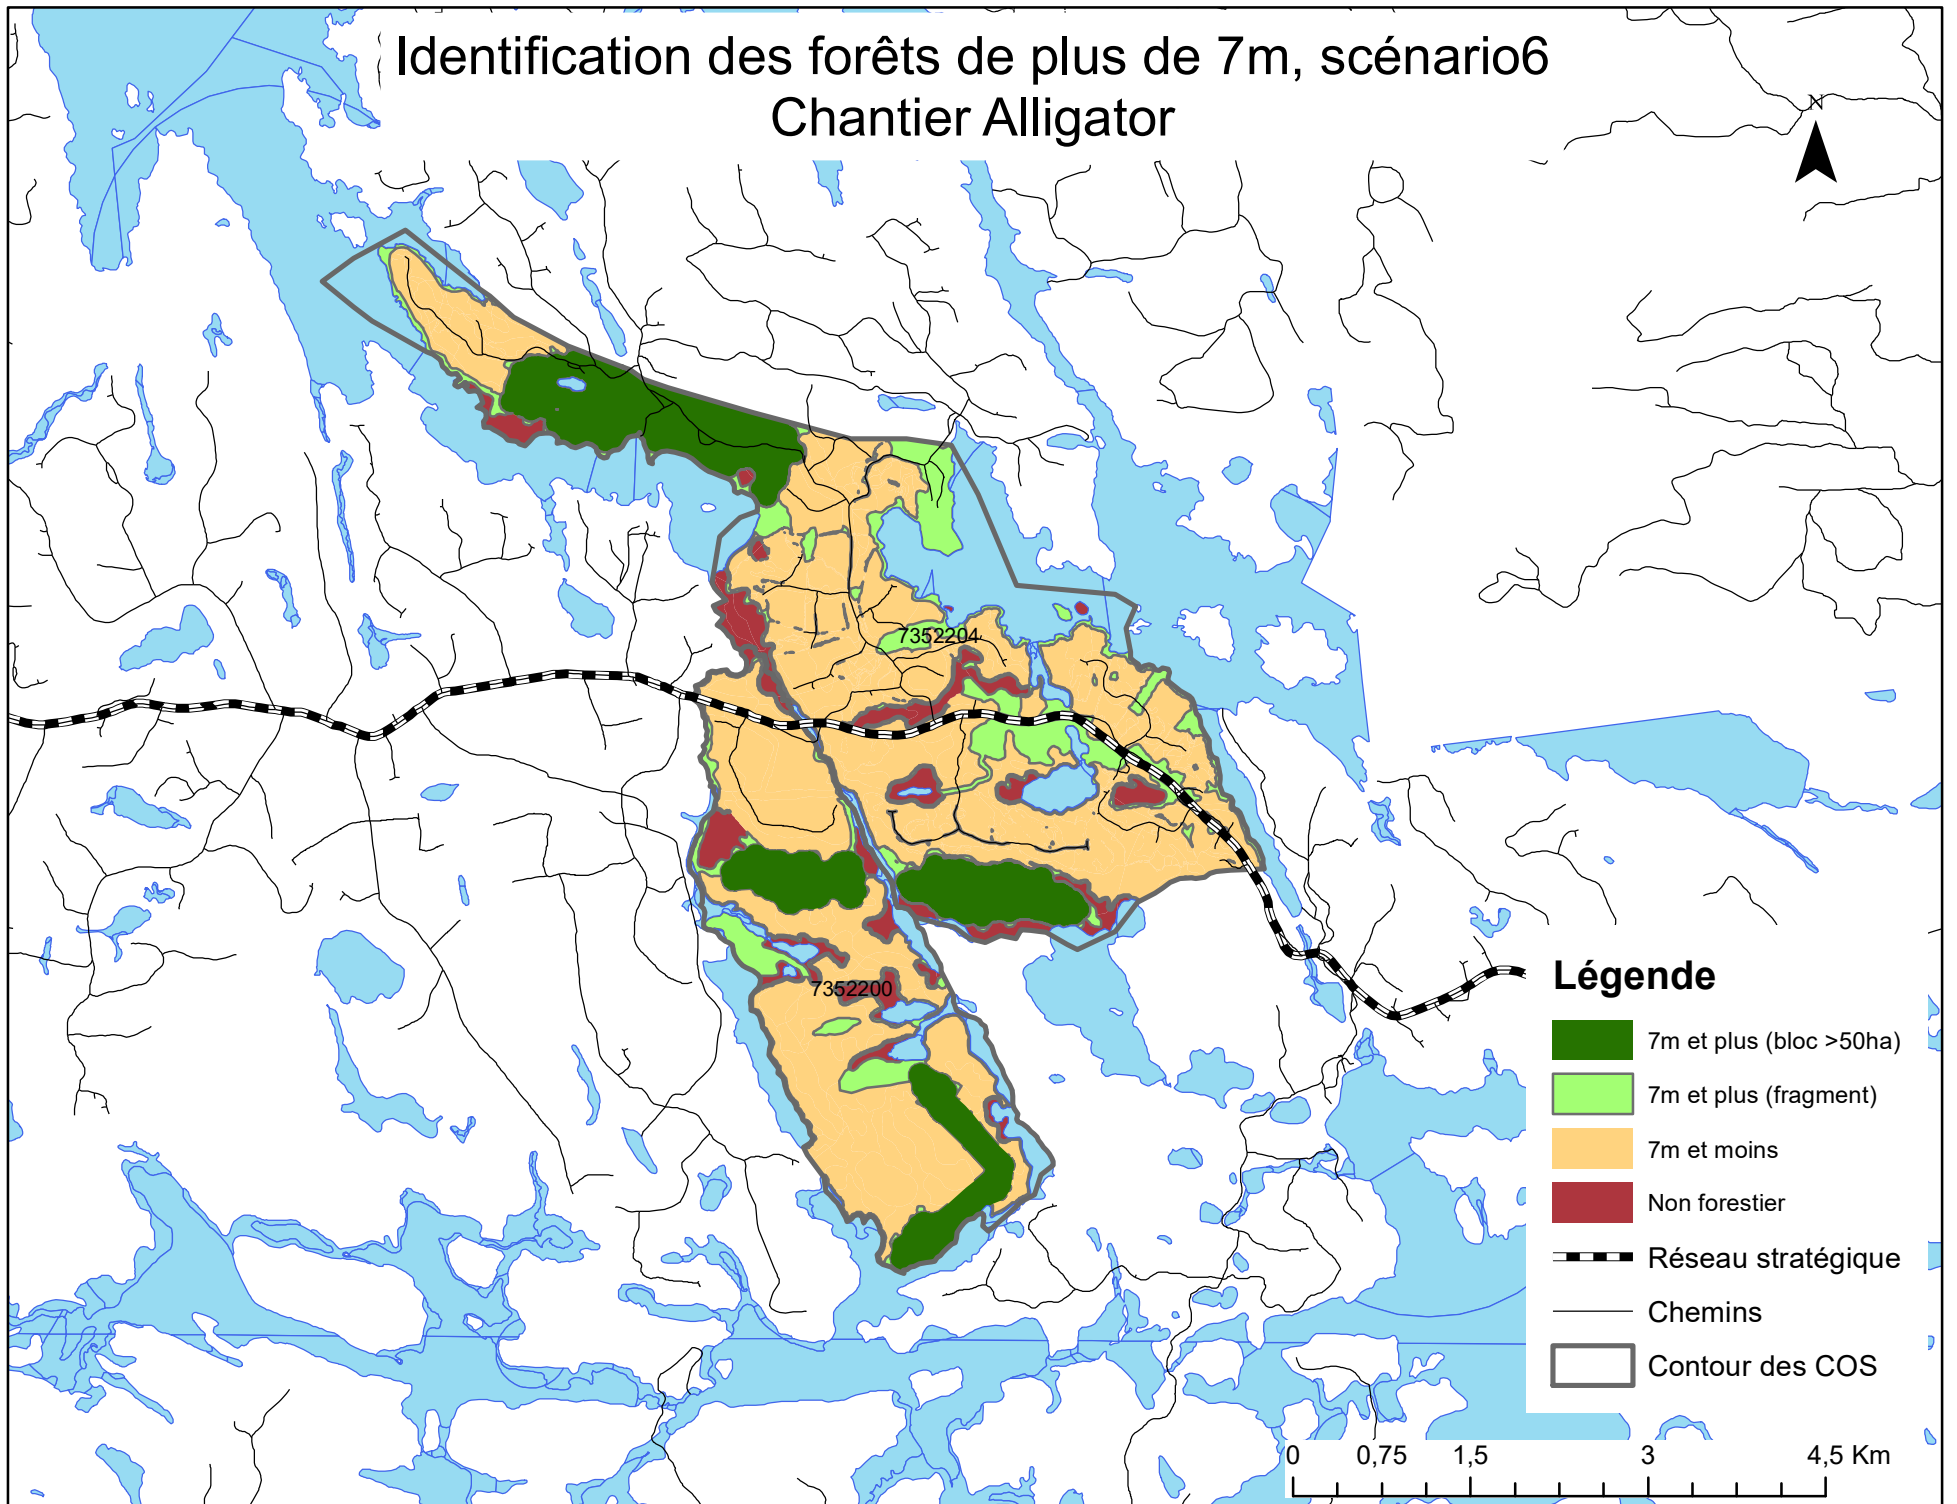

Identification des forêts de plus de 7m, scénario6 Chantier Alligator