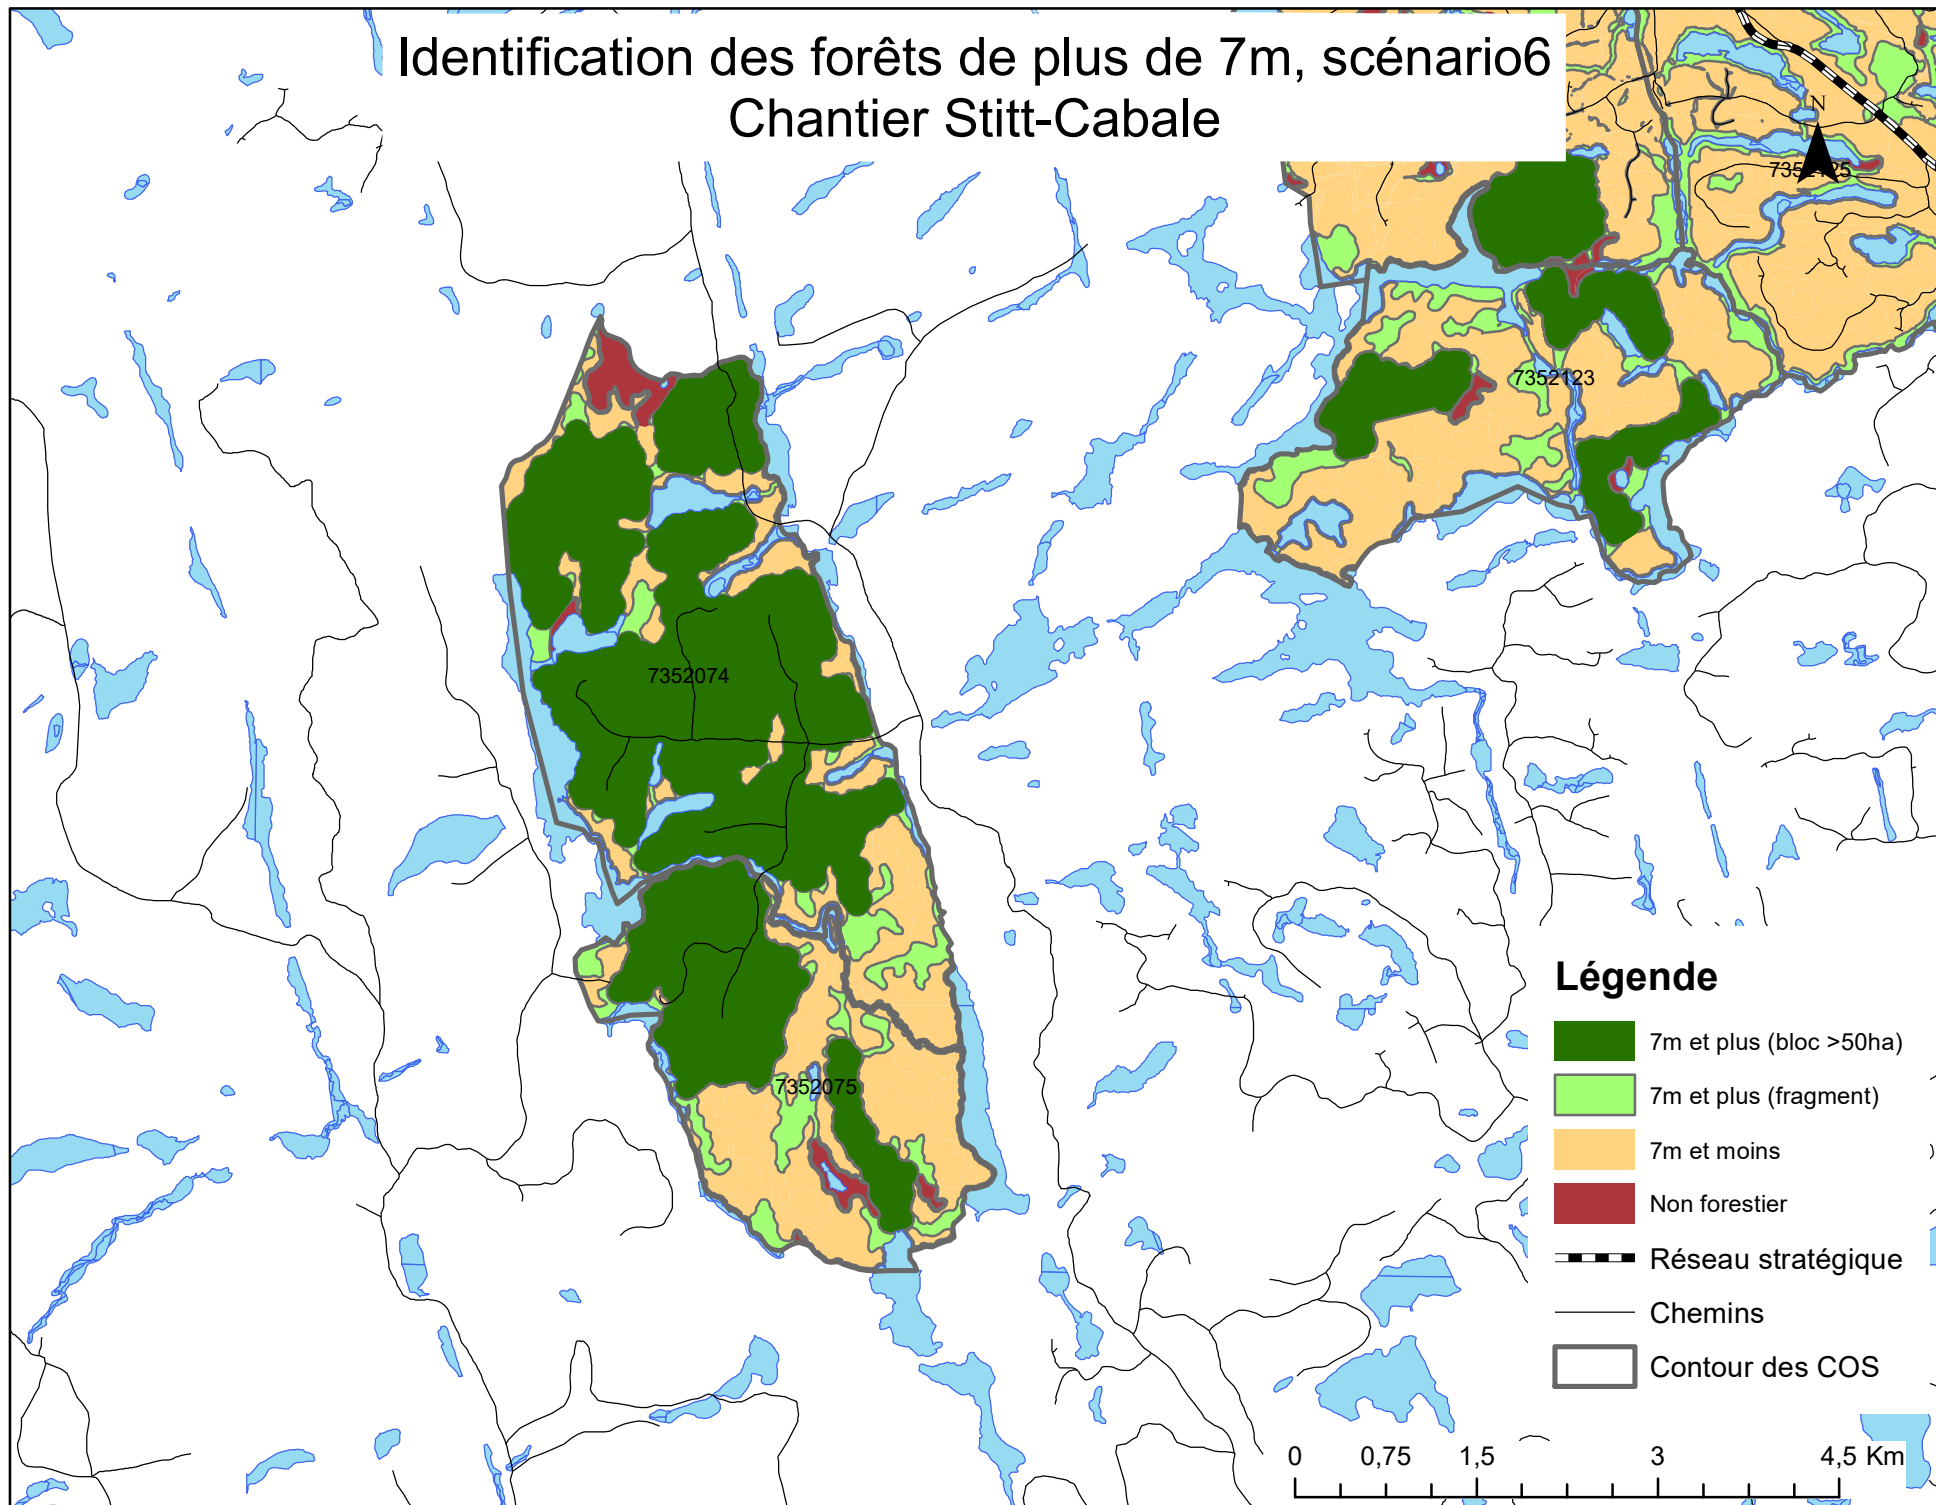

Identification des forêts de plus de 7m, scénario6 Chantier Stitt-Cabale