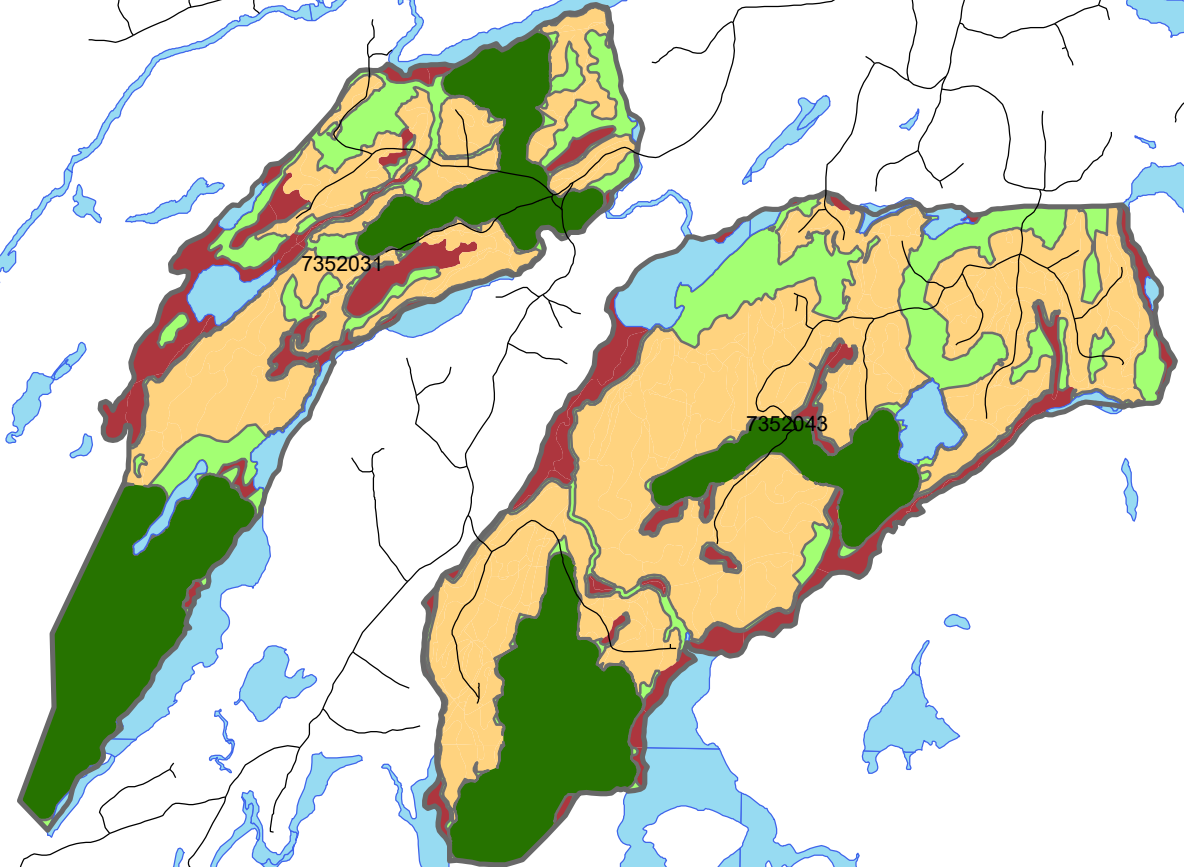

# Identification des forêts de plus de 7m, scénario6 Chantier Dumoine

## Légende

-  7m et plus (bloc >50ha)
-  7m et plus (fragment)
-  7m et moins
-  Non forestier
-  Réseau stratégique
-  Chemins
-  Contour des COS